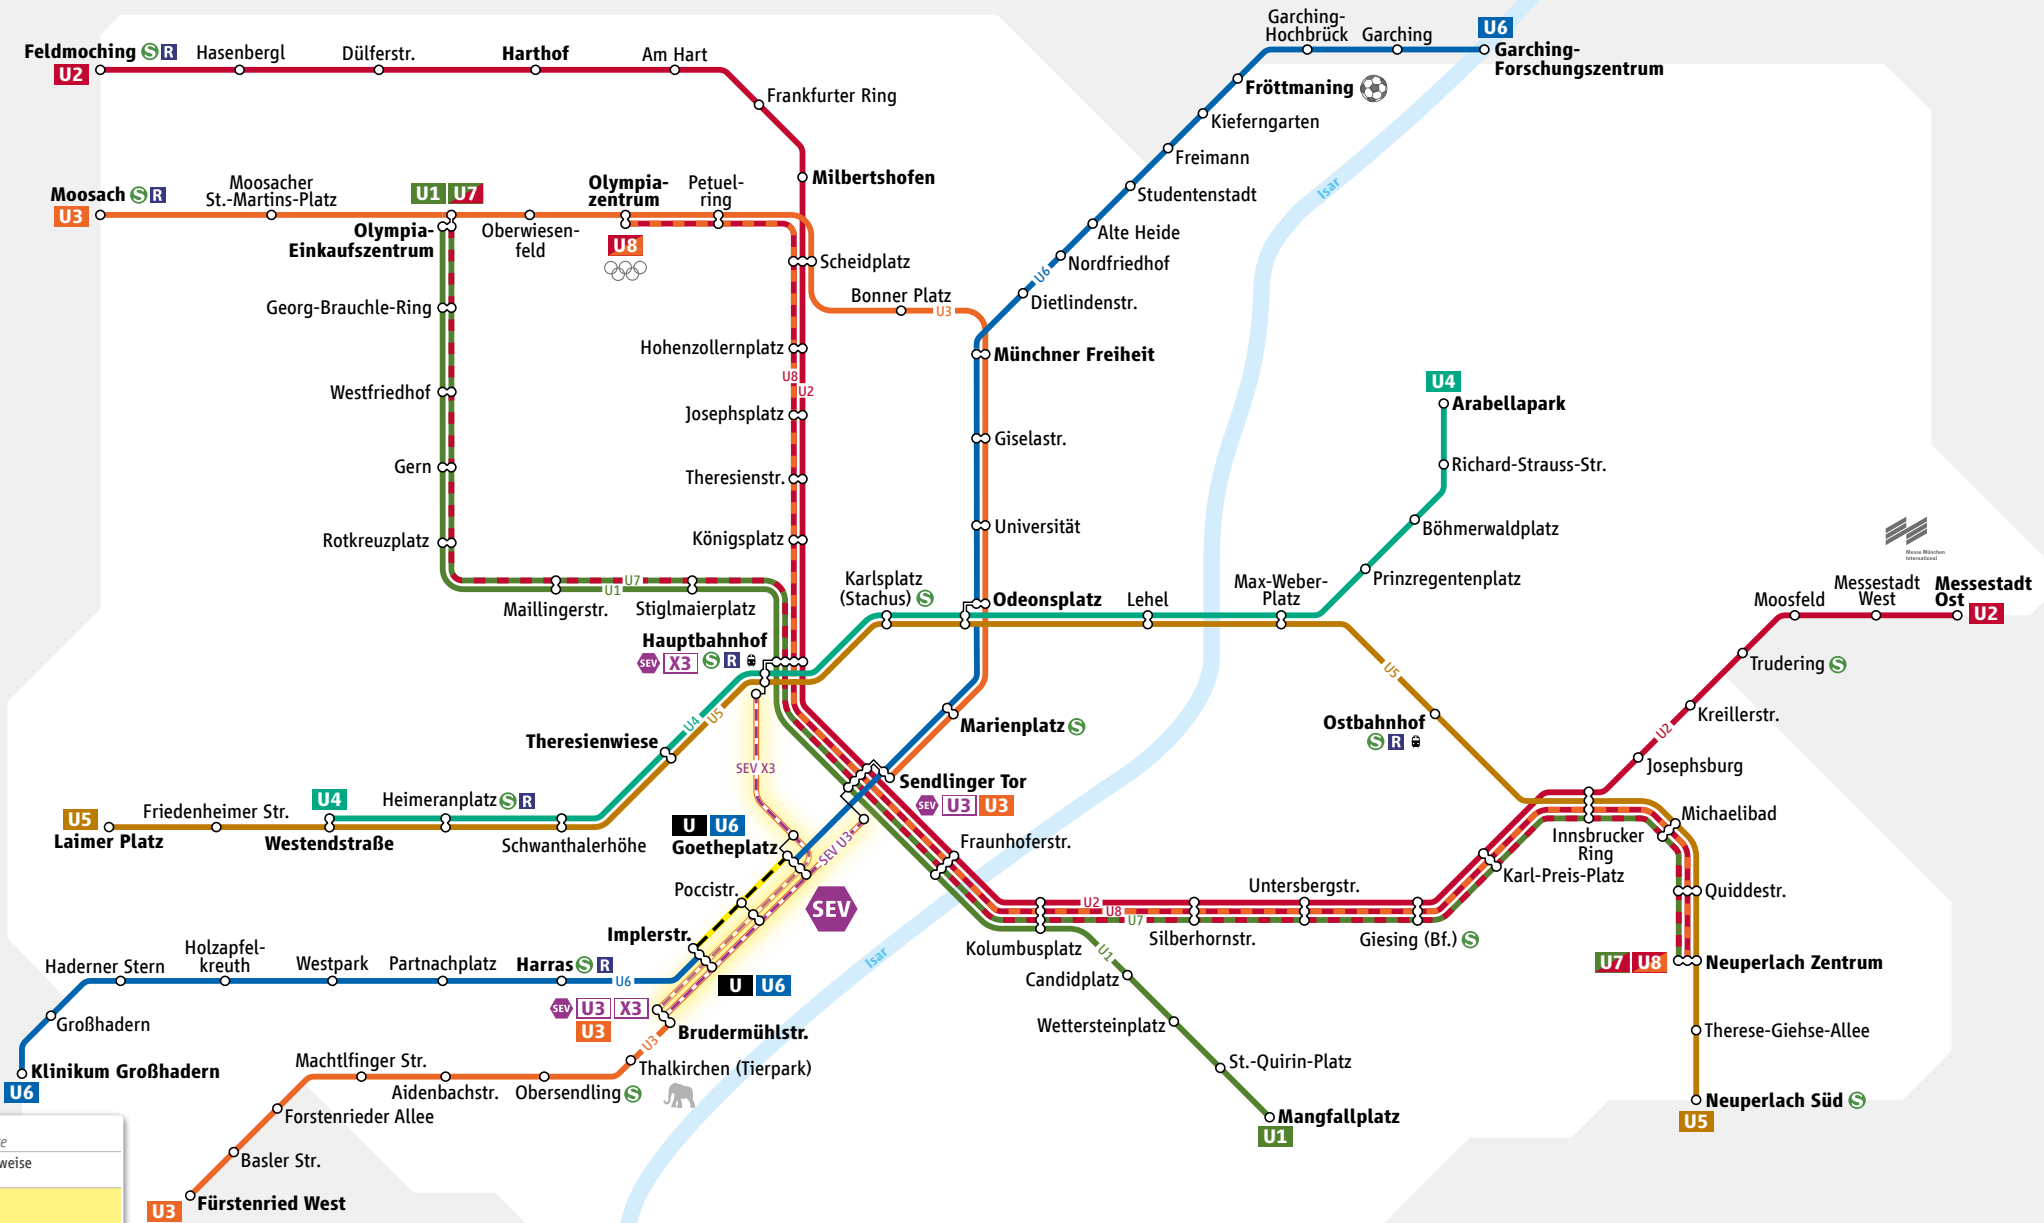

 **gültig valid 17.02. – vsl. approx. 09.03.2025**

In diesem Zeitraum können weitere Baumaßnahmen stattfinden. Bitte beachten Sie die Informationen an den Haltestellen sowie unter mvg.de
Further construction works may be carried out during this period. Please note the information at stops and on mvg.de

- U2**  U-Bahnlinie
Underground route
- U8**  Verkehr nur zeitweise
Peak times only
- U**  Pendelzug
Shuttle train
- SEV**  Ersatzverkehr mit Bussen
Replacement bus service
-  Bus- und ExpressBus-Linien
Bus and express bus routes
-  Umsteigemöglichkeit zur S-Bahn
Interchange to suburban trains
-  Regionalzug- / Fernzughalt
Regional / long-distance train stop