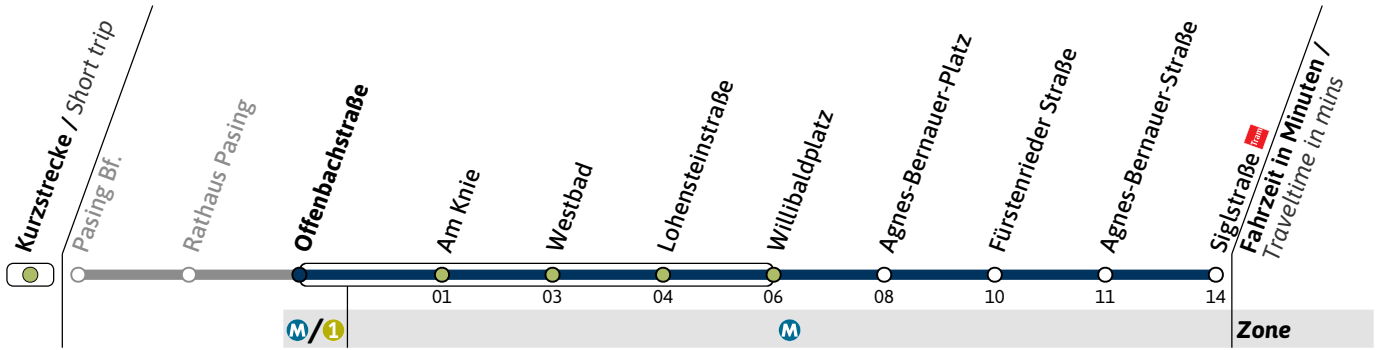

Haltestelle / Stop **Offenbachstraße** (Zone **M/1**)

19

Richtung / Destination **Siglstraße** via Willibaldplatz

Schienersatzverkehr Rail Replacement Service

🕒	Montag - Freitag Monday - Friday							Samstag Saturday			Sonn- und Feiertag Sunday and public holiday															
	4	5	6	7	8	9	10	11	12	13	14	15	16	17	18	19	20	21	22	23	0					
		11		31		51		11	31	51		11	31	51		11	31	51		11	31	51				
		07	17	27	37	47	57	11	31	51		11	31	51		11	31	51		11	31	51				
		07	13	20	27	33	40	47	53	07	17	27	37	47	57		11	31	51		11	31	51			
		00	07	13	20	27	33	40	47	53	07	17	27	37	47	57		11	31	51		11	31	51		
		00	07	17	27	37	47	57	07	17	27	37	47	57	07	17	27	37	47	57	03	13	23	33	43	53
		07	17	27	37	47	57	07	17	27	37	47	57	07	17	27	37	47	57	03	13	23	33	43	53	
		07	17	27	37	47	57	07	17	27	37	47	57	07	17	27	37	47	57	03	13	23	33	43	53	
		07	17	27	37	47	57	07	17	27	37	47	57	07	17	27	37	47	57	03	13	23	33	43	53	
		07	17	27	37	47	57	07	17	27	37	47	57	07	17	27	37	47	57	03	13	23	33	43	53	
		07	17	27	37	47	57	07	17	27	37	47	57	07	17	27	37	47	57	03	13	23	33	43	53	
		07	17	27	37	47	57	07	17	27	37	47	57	07	17	27	37	47	57	03	13	23	33	43	53	
		07	17	27	37	47	57	07	17	27	37	47	57	07	17	27	37	47	57	03	13	23	33	43	53	
		07	17	27	37	47	57	07	17	27	37	47	57	07	17	27	37	47	57	03	13	23	33	43	53	
		07	17	27	37	47	57	07	17	27	37	47	57	07	17	27	37	47	57	03	13	23	33	43	53	
		07	17	27	37	47	57	07	17	27	37	47	57	07	17	27	37	47	57	03	13	23	33	43	53	
		11		31		51		11	31	51		11	31	51		11	31	51		11	31	51		11	31	51
		11		31		51		11	31	51		11	31	51		11	31	51		11	31	51		11	31	51
		11		31		51		11	31	51		11	31	51		11	31	51		11	31	51		11	31	51

Live-Fahrplan und Infos zur Haltestelle
Real time and stop information

Gültig ab 07.10.2024 | Haltestellen-Nummer: 1618
Änderungen vorbehalten | mvv-muenchen.de