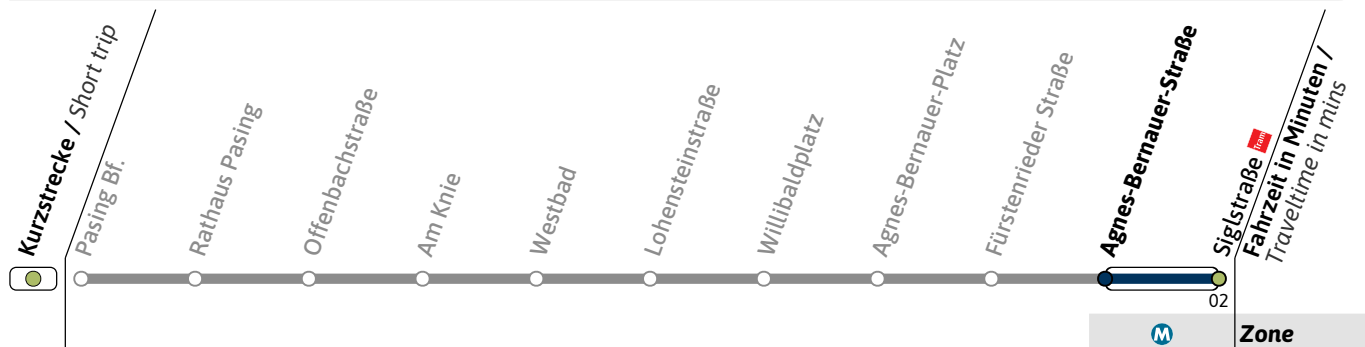

Haltestelle / Stop **Agnes-Bernauer-Straße** (Zone **M**)

19

Richtung / Destination **Siglstraße**

Schienersatzverkehr Rail Replacement Service

🕒	Montag - Freitag Monday - Friday						Samstag Saturday			Sonn- und Feiertag Sunday and public holiday												
5	01		21		41			21	41		21	41										
6	01	19	29	39	49	59	01	21	41	01	21	41										
7		09	19	25	32	39	45	52	59	01	19	29	39	49	59	01	21	41				
8		05	12	19	25	32	39	45	52	59	09	19	29	39	49	59	01	21	41			
9		05	12	19	29	39	49	59			09	19	29	39	49	59	01	13	23	33	43	53
10		09	19	29	39	49	59				09	19	29	39	49	59	03	13	23	33	43	53
11		09	19	29	39	49	59				09	19	29	39	49	59	03	13	23	33	43	53
12		09	19	29	39	49	59				09	19	29	39	49	59	03	13	23	33	43	53
13		09	19	29	39	49	59				09	19	29	39	49	59	03	13	23	33	43	53
14		09	19	29	39	49	59				09	19	29	39	49	59	03	13	23	33	43	53
15		09	19	29	39	49	59				09	19	29	39	49	59	03	13	23	33	43	53
16		09	19	29	39	49	59				09	19	29	39	49	59	03	13	23	33	43	53
17		09	19	29	39	49	59				09	19	29	39	49	59	03	13	23	33	43	53
18		09	19	29	39	49	59				09	19	29	39	49	59	03	13	23	33	43	53
19		09	19	29	39	49	59				09	19	29	39	49	59	03	13	23	33	43	53
20		09	19	29	39	49	59				09	19	29	39	49	59	03	13	23	33	43	53
21		09	19	29	39	49	59				09	19	29	39	49	59	03	13	23	33	43	53
22		09		21		41					09	21	41				03	13	21	41		
23	01		21		41						01	21	41				01	21	41			
0	01		21		41						01	21	41				01	21	41			
1	01										01						01					

Live-Fahrplan und Infos zur Haltestelle
Real time and stop information

Gültig ab 07.10.2024 | Haltestellen-Nummer: 1204
Änderungen vorbehalten | mvv-muenchen.de