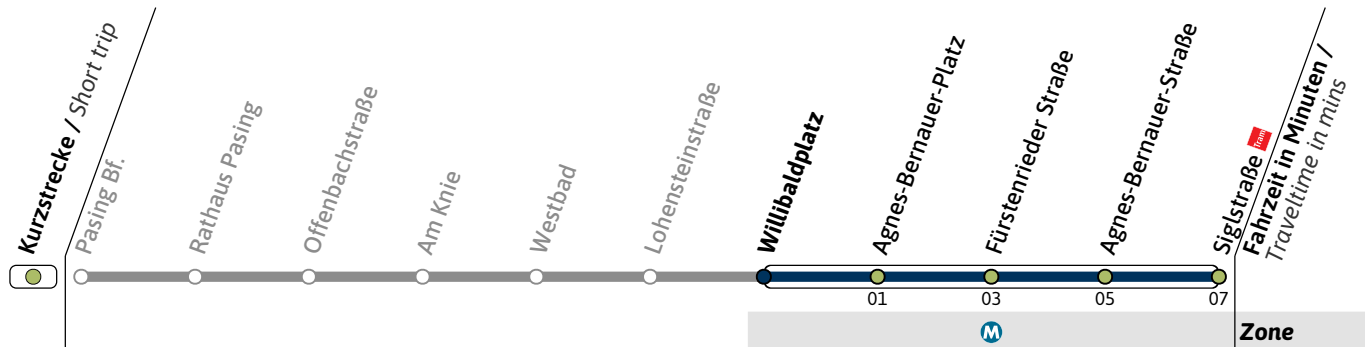

Live-Fahrplan und Infos zur Haltestelle  
Real time and stop information

**19**

Richtung / Destination  
**Siglstraße** via Willibaldplatz

Schienersatzverkehr  
Rail Replacement Service

🕒	Montag - Freitag Monday - Friday					Samstag Saturday			Sonn- und Feiertag Sunday and public holiday													
	01	03	05	07	09	01	03	05	07	09												
<b>4</b>	55																					
<b>5</b>	15	35	55			15	35	55	15	35	55											
<b>6</b>	12	22	32	42	52	15	35	55	15	35	55											
<b>7</b>	02	12	18	25	32	38	45	52	58	12	22	32	42	52	15	35	55					
<b>8</b>	05	12	18	25	32	38	45	52	58	02	12	22	32	42	52	15	35	55				
<b>9</b>	05	12	22	32	42	52					02	12	22	32	42	52	07	17	27	37	47	57
<b>10</b>	02	12	22	32	42	52					02	12	22	32	42	52	07	17	27	37	47	57
<b>11</b>	02	12	22	32	42	52					02	12	22	32	42	52	07	17	27	37	47	57
<b>12</b>	02	12	22	32	42	52					02	12	22	32	42	52	07	17	27	37	47	57
<b>13</b>	02	12	22	32	42	52					02	12	22	32	42	52	07	17	27	37	47	57
<b>14</b>	02	12	22	32	42	52					02	12	22	32	42	52	07	17	27	37	47	57
<b>15</b>	02	12	22	32	42	52					02	12	22	32	42	52	07	17	27	37	47	57
<b>16</b>	02	12	22	32	42	52					02	12	22	32	42	52	07	17	27	37	47	57
<b>17</b>	02	12	22	32	42	52					02	12	22	32	42	52	07	17	27	37	47	57
<b>18</b>	02	12	22	32	42	52					02	12	22	32	42	52	07	17	27	37	47	57
<b>19</b>	02	12	22	32	42	52					02	12	22	32	42	52	07	17	27	37	47	57
<b>20</b>	02	12	22	32	42	52					02	12	22	32	42	52	07	17	27	37	47	57
<b>21</b>	02	12	22	32	42	52					02	12	22	32	42	52	07	17	27	37	47	57
<b>22</b>	02	15	35	55							02	15	35	55	07	15	35	55				
<b>23</b>	15	35	55									15	35	55	15	35	55					
<b>0</b>	15	35	55	15	35	55					15	35	55	15	35	55						

Live-Fahrplan und Infos zur Haltestelle  
Real time and stop information

**19**

Richtung / Destination  
**Siglstraße** via Fürstenrieder Straße

Schienersatzverkehr  
Rail Replacement Service

**Montag - Freitag**  
Monday - Friday