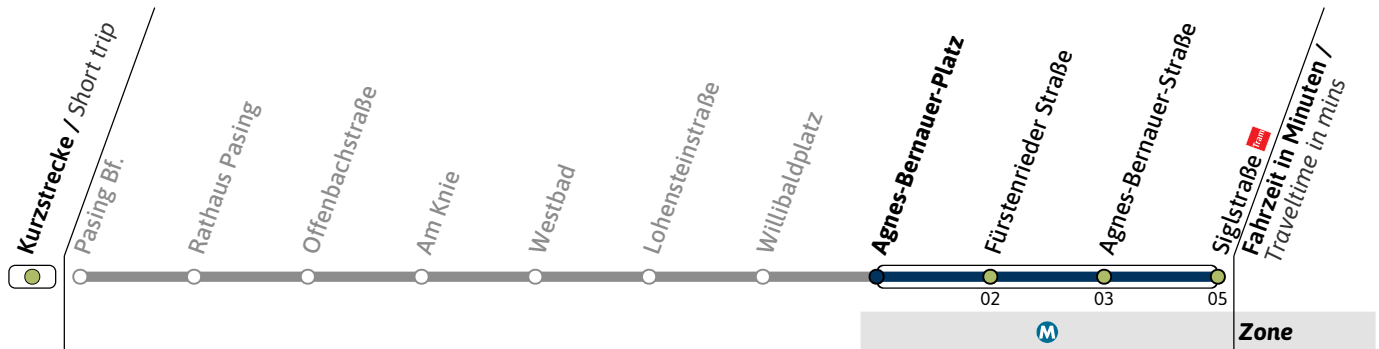

Haltestelle / Stop **Agnes-Bernauer-Platz** (Zone M)

19

Richtung / Destination **Siglstraße** via Fürstenrieder Straße

Schienersatzverkehr
Rail Replacement Service

	Montag - Freitag Monday - Friday	Samstag Saturday	Sonn- und Feiertag Sunday and public holiday

4	58		
5	18 38 58	18 38 58	18 38 58
6	16 26 36 46 56	18 38 58	18 38 58
7	06 16 22 29 36 42 49 56	16 26 36 46 56	18 38 58
8	02 09 16 22 29 36 42 49 56	06 16 26 36 46 56	18 38 58
9	02 09 16 26 36 46 56	06 16 26 36 46 56	10 20 30 40 50
10	06 16 26 36 46 56	06 16 26 36 46 56	00 10 20 30 40 50
11	06 16 26 36 46 56	06 16 26 36 46 56	00 10 20 30 40 50
12	06 16 26 36 46 56	06 16 26 36 46 56	00 10 20 30 40 50
13	06 16 26 36 46 56	06 16 26 36 46 56	00 10 20 30 40 50
14	06 16 26 36 46 56	06 16 26 36 46 56	00 10 20 30 40 50
15	06 16 26 36 46 56	06 16 26 36 46 56	00 10 20 30 40 50
16	06 16 26 36 46 56	06 16 26 36 46 56	00 10 20 30 40 50
17	06 16 26 36 46 56	06 16 26 36 46 56	00 10 20 30 40 50
18	06 16 26 36 46 56	06 16 26 36 46 56	00 10 20 30 40 50
19	06 16 26 36 46 56	06 16 26 36 46 56	00 10 20 30 40 50
20	06 16 26 36 46 56	06 16 26 36 46 56	00 10 20 30 40 50
21	06 16 26 36 46 56	06 16 26 36 46 56	00 10 20 30 40 50
22	06 18 38 58	06 18 38 58	00 10 18 38 58
23	18 38 58	18 38 58	18 38 58
0	18 38 58	18 38 58	18 38 58

Live-Fahrplan und Infos zur Haltestelle
Real time and stop information

Gültig ab 07.10.2024 | Haltestellen-Nummer: 1604
Änderungen vorbehalten | mvv-muenchen.de