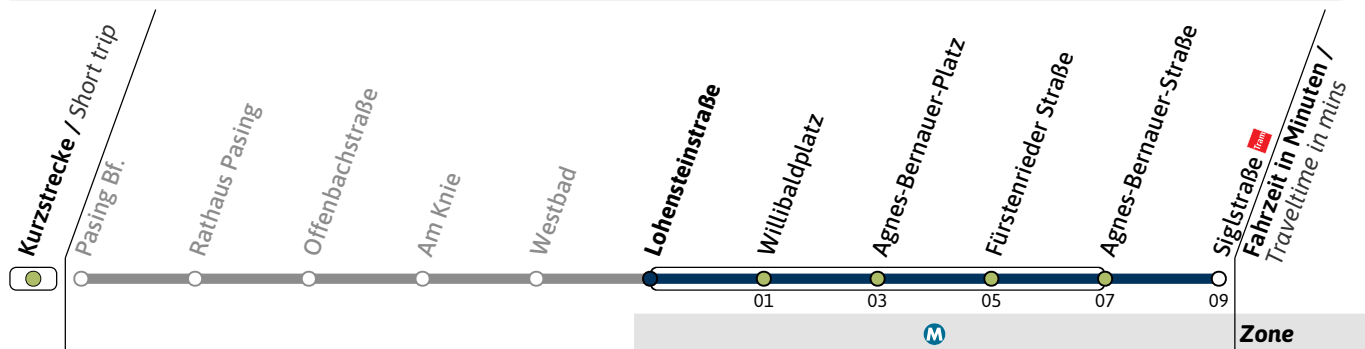

Live-Fahrplan und Infos zur Haltestelle  
Real time and stop information

Gültig ab 07.10.2024 | Haltestellen-Nummer: 1614  
Änderungen vorbehalten | mvv-muenchen.de

**19**

Richtung / Destination  
**Siglstraße** via Willibaldplatz

Live-Fahrplan und Infos zur Haltestelle  
Real time and stop information

**19**

Richtung / Destination  
**Siglstraße** via Willibaldplatz

Schienersatzverkehr  
Rail Replacement Service

🕒	Montag - Freitag Monday - Friday					Samstag Saturday			Sonn- und Feiertag Sunday and public holiday													
	01	03	05	07	09	01	03	05	07	09												
<b>4</b>	55																					
<b>5</b>	15	35	55			15	35	55	15	35	55											
<b>6</b>	12	22	32	42	52	15	35	55	15	35	55											
<b>7</b>	02	12	18	25	32	38	45	52	58	12	22	32	42	52	15	35	55					
<b>8</b>	05	12	18	25	32	38	45	52	58	02	12	22	32	42	52	15	35	55				
<b>9</b>	05	12	22	32	42	52					02	12	22	32	42	52	07	17	27	37	47	57
<b>10</b>	02	12	22	32	42	52					02	12	22	32	42	52	07	17	27	37	47	57
<b>11</b>	02	12	22	32	42	52					02	12	22	32	42	52	07	17	27	37	47	57
<b>12</b>	02	12	22	32	42	52					02	12	22	32	42	52	07	17	27	37	47	57
<b>13</b>	02	12	22	32	42	52					02	12	22	32	42	52	07	17	27	37	47	57
<b>14</b>	02	12	22	32	42	52					02	12	22	32	42	52	07	17	27	37	47	57
<b>15</b>	02	12	22	32	42	52					02	12	22	32	42	52	07	17	27	37	47	57
<b>16</b>	02	12	22	32	42	52					02	12	22	32	42	52	07	17	27	37	47	57
<b>17</b>	02	12	22	32	42	52					02	12	22	32	42	52	07	17	27	37	47	57
<b>18</b>	02	12	22	32	42	52					02	12	22	32	42	52	07	17	27	37	47	57
<b>19</b>	02	12	22	32	42	52					02	12	22	32	42	52	07	17	27	37	47	57
<b>20</b>	02	12	22	32	42	52					02	12	22	32	42	52	07	17	27	37	47	57
<b>21</b>	02	12	22	32	42	52					02	12	22	32	42	52	07	17	27	37	47	57
<b>22</b>	02	15	35	55							02	15	35	55	07	15	35	55				
<b>23</b>	15	35	55									15	35	55	15	35	55					
<b>0</b>	15	35	55	15	35	55					15	35	55	15	35	55						