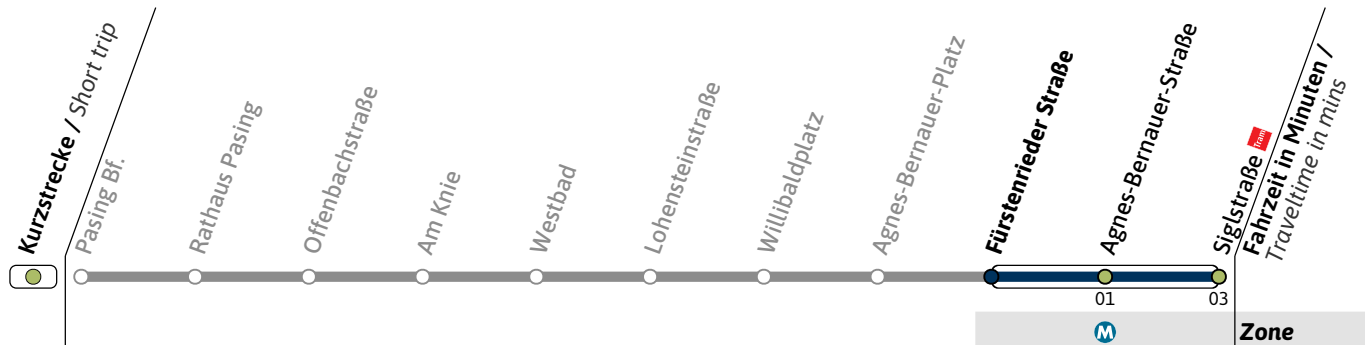

Haltestelle / Stop **Fürstenrieder Straße** (Zone M)

19

Richtung / Destination **Siglstraße**

Schienersatzverkehr Rail Replacement Service

🕒	Montag - Freitag Monday - Friday							Samstag Saturday			Sonn- und Feiertag Sunday and public holiday								
	5	00	20	40					20	40		20	40						
6	00	18	28	38	48	58	00	20	40	00	20	40							
7	08	18	24	31	38	44	51	58	00	18	28	38	48	58	00	20	40		
8	04	11	18	24	31	38	44	51	58	08	18	28	38	48	58	00	20	40	
9	04	11	18	28	38	48	58	08	18	28	38	48	58	00	12	22	32	42	52
10	08	18	28	38	48	58	08	18	28	38	48	58	02	12	22	32	42	52	
11	08	18	28	38	48	58	08	18	28	38	48	58	02	12	22	32	42	52	
12	08	18	28	38	48	58	08	18	28	38	48	58	02	12	22	32	42	52	
13	08	18	28	38	48	58	08	18	28	38	48	58	02	12	22	32	42	52	
14	08	18	28	38	48	58	08	18	28	38	48	58	02	12	22	32	42	52	
15	08	18	28	38	48	58	08	18	28	38	48	58	02	12	22	32	42	52	
16	08	18	28	38	48	58	08	18	28	38	48	58	02	12	22	32	42	52	
17	08	18	28	38	48	58	08	18	28	38	48	58	02	12	22	32	42	52	
18	08	18	28	38	48	58	08	18	28	38	48	58	02	12	22	32	42	52	
19	08	18	28	38	48	58	08	18	28	38	48	58	02	12	22	32	42	52	
20	08	18	28	38	48	58	08	18	28	38	48	58	02	12	22	32	42	52	
21	08	18	28	38	48	58	08	18	28	38	48	58	02	12	22	32	42	52	
22	08	20	40				08	20	40	02	12	20	40						
23	00	20	40				00	20	40	00	20	40							
0	00	20	40				00	20	40	00	20	40							
1	00						00			00									

Live-Fahrplan und Infos zur Haltestelle
Real time and stop information

Gültig ab 07.10.2024 | Haltestellen-Nummer: 1602
Änderungen vorbehalten | mvv-muenchen.de