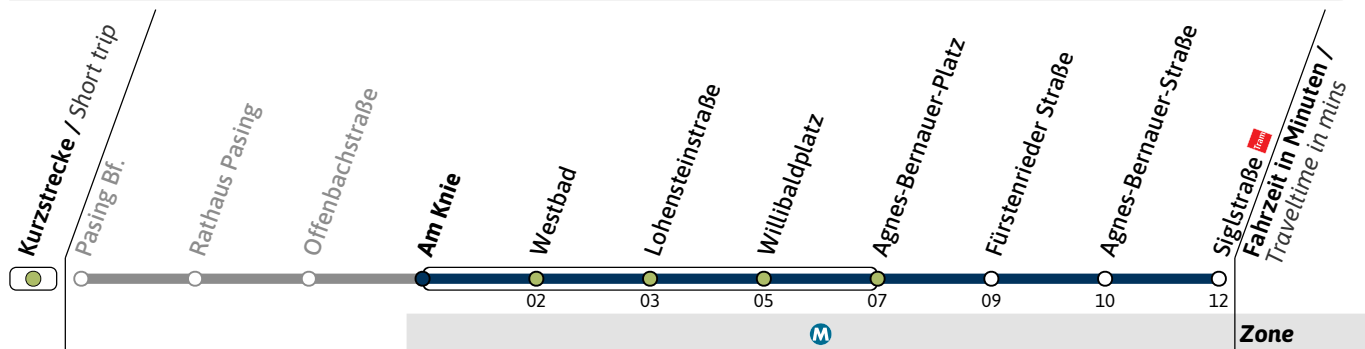

19

Richtung / Destination **Siglstraße** via Willibaldplatz

Schienersatzverkehr Rail Replacement Service

Montag - Freitag Monday - Friday

Samstag Saturday

Sonn- und Feiertag Sunday and public holiday

	Montag - Freitag							Samstag			Sonn- und Feiertag								
4	52																		
5	12	32		52			12	32	52	12	32	52							
6	08	18	28	38	48	58	12	32	52	12	32	52							
7	08	14	21	28	34	41	48	54	08	18	28	38	48	58	12	32	52		
8	01	08	14	21	28	34	41	48	54	08	18	28	38	48	58	12	32	52	
9	01	08	18	28	38	48	58	08	18	28	38	48	58	04	14	24	34	44	54
10	08	18	28	38	48	58	08	18	28	38	48	58	04	14	24	34	44	54	
11	08	18	28	38	48	58	08	18	28	38	48	58	04	14	24	34	44	54	
12	08	18	28	38	48	58	08	18	28	38	48	58	04	14	24	34	44	54	
13	08	18	28	38	48	58	08	18	28	38	48	58	04	14	24	34	44	54	
14	08	18	28	38	48	58	08	18	28	38	48	58	04	14	24	34	44	54	
15	08	18	28	38	48	58	08	18	28	38	48	58	04	14	24	34	44	54	
16	08	18	28	38	48	58	08	18	28	38	48	58	04	14	24	34	44	54	
17	08	18	28	38	48	58	08	18	28	38	48	58	04	14	24	34	44	54	
18	08	18	28	38	48	58	08	18	28	38	48	58	04	14	24	34	44	54	
19	08	18	28	38	48	58	08	18	28	38	48	58	04	14	24	34	44	54	
20	08	18	28	38	48	58	08	18	28	38	48	58	04	14	24	34	44	54	
21	08	18	28	38	48	58	08	18	28	38	48	58	04	14	24	34	44	54	
22	12	32		52			12	32	52	04	12	32	52						
23	12	32		52			12	32	52	12	32	52							
0	12	32		52			12	32	52	12	32	52							

Live-Fahrplan und Infos zur Haltestelle
Real time and stop information

Gültig ab 07.10.2024 | Haltestellen-Nummer: 1614
Änderungen vorbehalten | mvv-muenchen.de