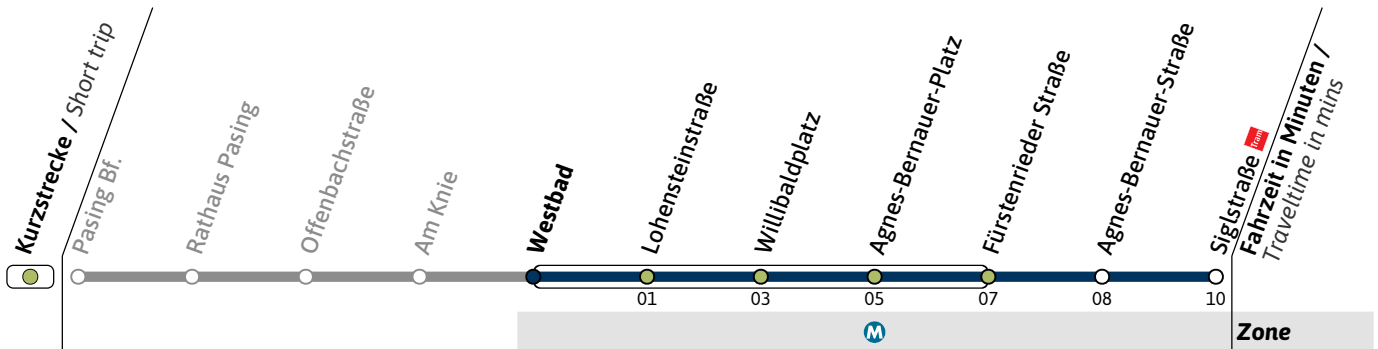

19

Richtung / Destination
Siglstraße via Willibaldplatz

Schienersatzverkehr
Rail Replacement Service

🕒	Montag - Freitag Monday - Friday					Samstag Saturday					Sonn- und Feiertag Sunday and public holiday										
	4	5	6	7	8	9	10	11	12	13	14	15	16	17	18	19	20	21	22	23	0
						54															
		14		34		54		14	34	54		14	34	54		14	34	54			
		10	20	30	40	50		14	34	54		14	34	54		14	34	54			
	00	10	16	23	30	36	43	50	56		10	20	30	40	50		14	34	54		
	03	10	16	23	30	36	43	50	56	00	10	20	30	40	50		14	34	54		
	03	10	20	30	40	50		00	10	20	30	40	50	06	16	26	36	46	56		
	00	10	20	30	40	50		00	10	20	30	40	50	06	16	26	36	46	56		
	00	10	20	30	40	50		00	10	20	30	40	50	06	16	26	36	46	56		
	00	10	20	30	40	50		00	10	20	30	40	50	06	16	26	36	46	56		
	00	10	20	30	40	50		00	10	20	30	40	50	06	16	26	36	46	56		
	00	10	20	30	40	50		00	10	20	30	40	50	06	16	26	36	46	56		
	00	10	20	30	40	50		00	10	20	30	40	50	06	16	26	36	46	56		
	00	10	20	30	40	50		00	10	20	30	40	50	06	16	26	36	46	56		
	00	10	20	30	40	50		00	10	20	30	40	50	06	16	26	36	46	56		
	00	10	20	30	40	50		00	10	20	30	40	50	06	16	26	36	46	56		
	00	10	20	30	40	50		00	10	20	30	40	50	06	16	26	36	46	56		
	00	14		34		54		00	14	34	54		06	14	34	54					
		14		34		54		14	34	54		14	34	54		14	34	54			
		14		34		54		14	34	54		14	34	54		14	34	54			

Live-Fahrplan und Infos zur Haltestelle
Real time and stop information