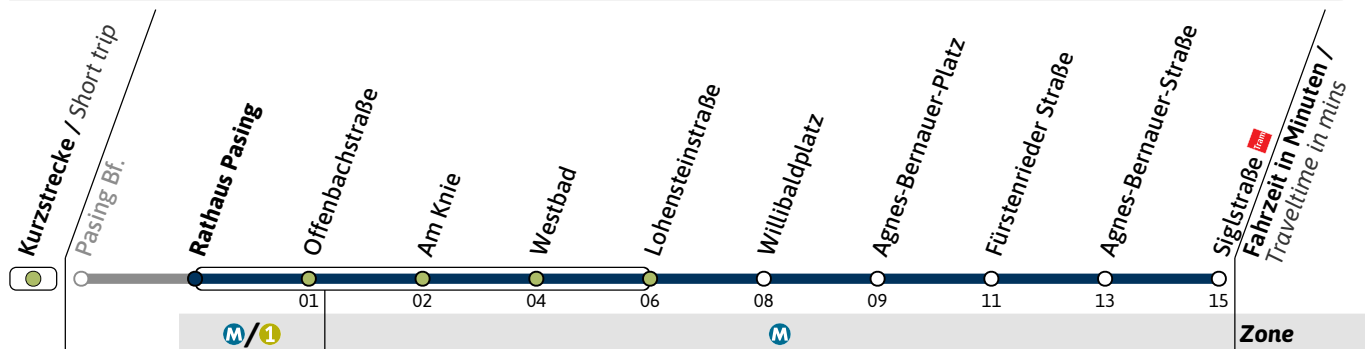

**19****Richtung / Destination**  
**Siglstraße** **via Willibaldplatz****Schienersatzverkehr**  
**Rail Replacement Service**

	<b>Montag - Freitag</b> Monday - Friday	<b>Samstag</b> Saturday	<b>Sonn- und Feiertag</b> Sunday and public holiday
--	--	----------------------------	--

**19****Richtung / Destination**  
**Siglstraße** **via Willibaldplatz****Schienersatzverkehr**  
**Rail Replacement Service****Montag - Freitag**  
Monday - Friday**Samstag**  
Saturday**Sonn- und Feiertag**  
Sunday and public holiday

### Richtung / Destination **Siglstraße** via Willibaldplatz