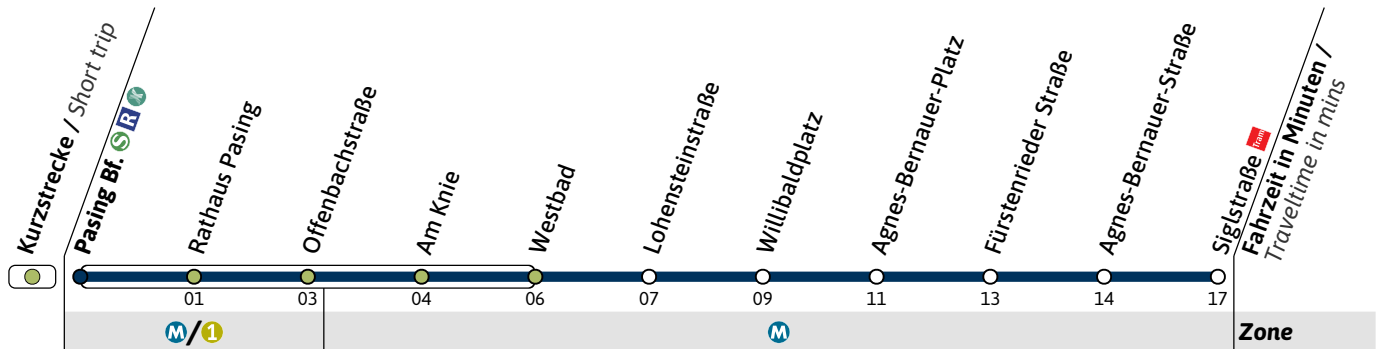

**19****Richtung / Destination**  
**Siglstraße** **via Willibaldplatz****Schienersatzverkehr**  
**Rail Replacement Service**

	<b>Montag - Freitag</b> Monday - Friday	<b>Samstag</b> Saturday	<b>Sonn- und Feiertag</b> Sunday and public holiday
--	--	----------------------------	--

**19****Richtung / Destination**  
**Siglstraße** **via Willibaldplatz****Schienersatzverkehr**  
**Rail Replacement Service****Montag - Freitag**  
Monday - Friday**Samstag**  
Saturday**Sonn- und Feiertag**  
Sunday and public holiday