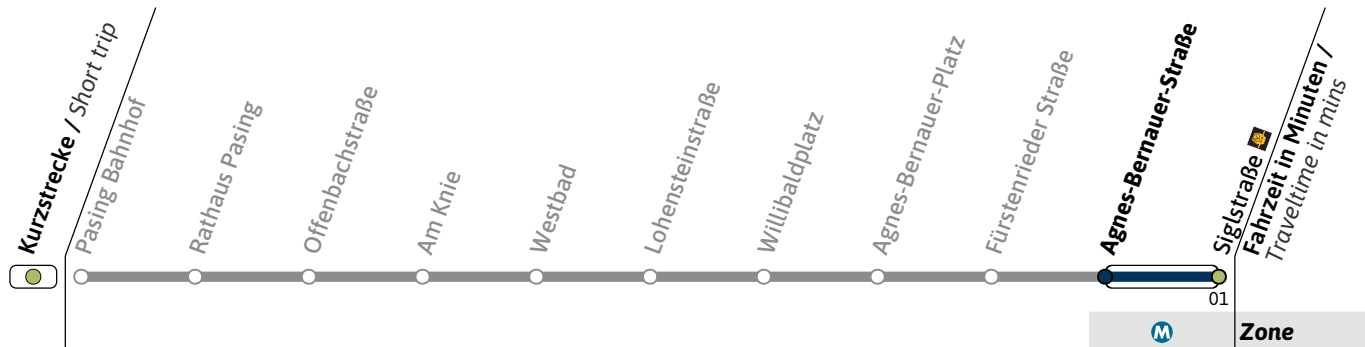

Haltestelle / Stop **Agnes-Bernauer-Straße** (Zone **M**)

N19

Richtung / Destination
Siglstraße 🚏

Schienersatzverkehr
Rail Replacement Service

Nächte So-Mo bis Do-Fr (nicht vor Feiertag)

Nights Sun/Mon - Thu/Fri, not before public holidays

Nächte Fr-Sa, Sa-So und vor Feiertag

Nights Fri/Sat, Sat/Sun & before public holidays

1	08	08	23	38	53
2	08	08	23	38	53
3	08	08	23	38	53
4	08	08	23	38	53

Live-Fahrplan und Infos zur Haltestelle
Real time and stop information

Gültig ab 07.10.2024 | Haltestellen-Nummer: 1204
Änderungen vorbehalten | mvv-muenchen.de