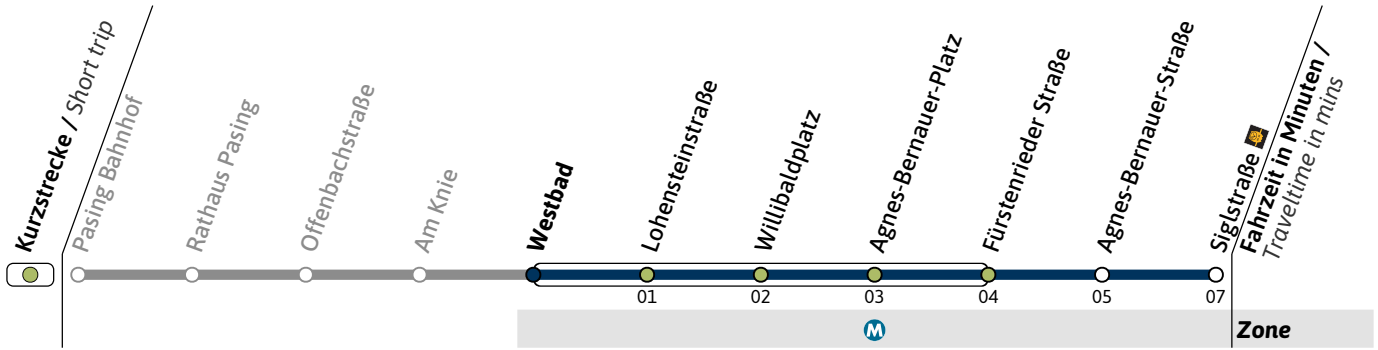

Haltestelle / Stop **Westbad** (Zone **M**)

N19

Richtung / Destination **Siglstraße** 🚶 via Willibaldplatz

Schienersatzverkehr
Rail Replacement Service

🕒	Nächte So-Mo bis Do-Fr (nicht vor Feiertag) <i>Nights Sun/Mon - Thu/Fri, not before public holidays</i>		Nächte Fr-Sa, Sa-So und vor Feiertag <i>Nights Fri/Sat, Sat/Sun & before public holidays</i>			
	1	2	03	18	33	48
1	03		03	18	33	48
2	03		03	18	33	48
3	03		03	18	33	48
4	03		03	18	33	48

Live-Fahrplan und Infos zur Haltestelle
Real time and stop information

Gültig ab 07.10.2024 | Haltestellen-Nummer: 1612
Änderungen vorbehalten | mvv-muenchen.de