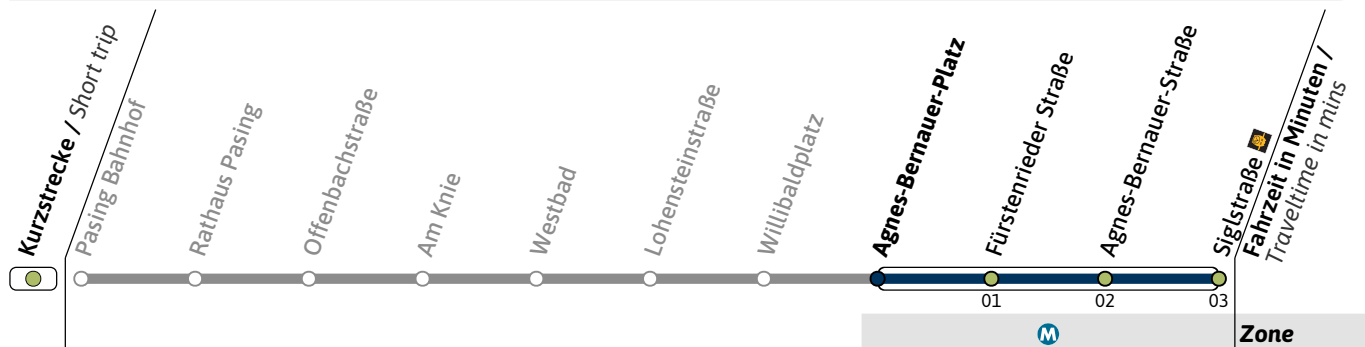

Haltestelle / Stop **Agnes-Bernauer-Platz** (Zone **M**)

N19

Richtung / Destination **Siglstraße** 🚶 via Fürstenrieder Straße

Schienersatzverkehr Rail Replacement Service

🕒	Nächte So-Mo bis Do-Fr (nicht vor Feiertag) <i>Nights Sun/Mon - Thu/Fri, not before public holidays</i>		Nächte Fr-Sa, Sa-So und vor Feiertag <i>Nights Fri/Sat, Sat/Sun & before public holidays</i>			
	1	2	06	21	36	51
1	06		06	21	36	51
2	06		06	21	36	51
3	06		06	21	36	51
4	06		06	21	36	51

Live-Fahrplan und Infos zur Haltestelle
Real time and stop information

Gültig ab 07.10.2024 | Haltestellen-Nummer: 1604
Änderungen vorbehalten | mvv-muenchen.de