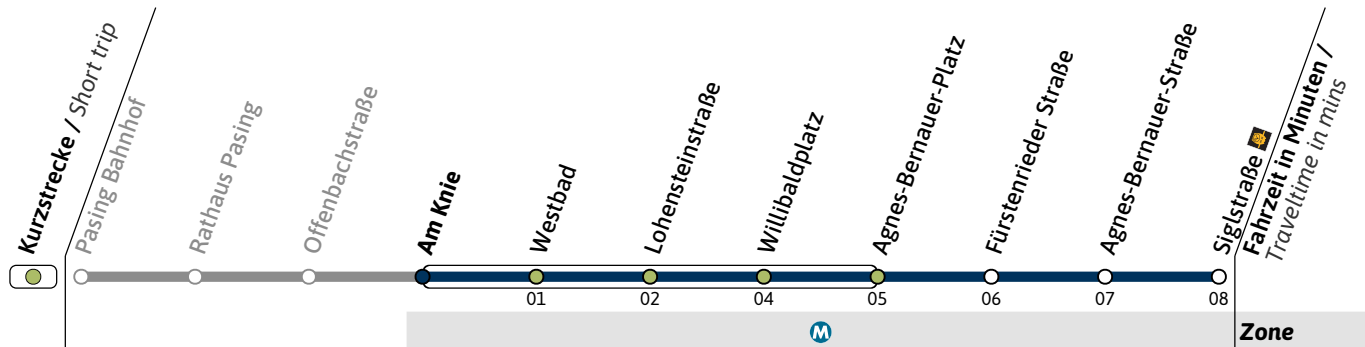

Live-Fahrplan und Infos zur Haltestelle  
Real time and stop information

Gültig ab 07.10.2024 | Haltestellen-Nummer: 10  
Änderungen vorbehalten | mvv-muenchen.de

**N19**Richtung / Destination  
**Siglstraße** 🚶 via WillibaldplatzSchienenersatzverkehr  
Rail Replacement Service

Haltestelle / Stop **Offenbachstraße** (Zone **M/1**)

**N19**

Richtung / Destination  
**Siglstraße** via Willibaldplatz

Schienersatzverkehr  
Rail Replacement Service

**Nächte So-Mo bis Do-Fr (nicht vor Feiertag)**  
Nights Sun/Mon - Thu/Fri, not before public holidays

Gültig ab 07.10.2024 | Haltestellen-Nummer: 1618  
Änderungen vorbehalten | mvv-muenchen.de

**N19**

Richtung / Destination  
**Siglstraße** 🚶 via Willibaldplatz

Schienersatzverkehr  
Rail Replacement Service