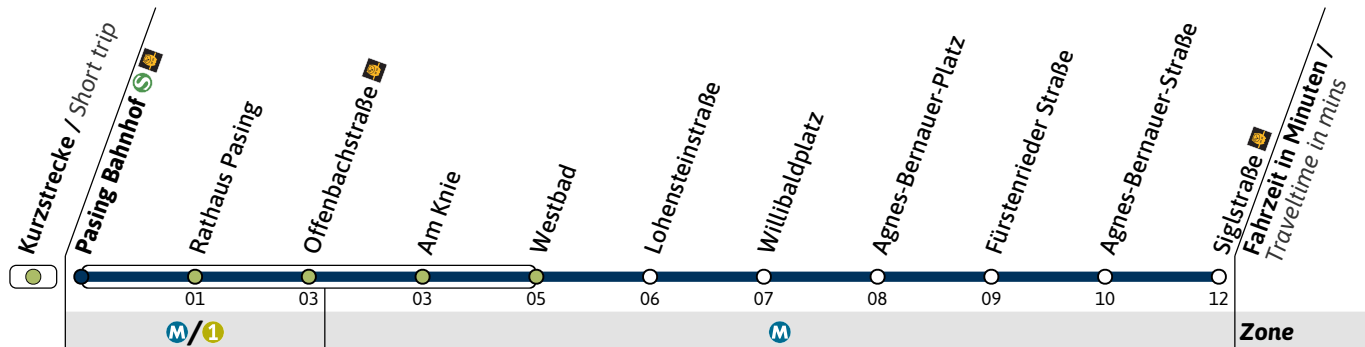

Haltestelle / Stop **Pasing Bahnhof** (Zone **M/1**)

**N19**

Richtung / Destination  
**Siglstraße** via Willibaldplatz

Schienersatzverkehr  
Rail Replacement Service

**Nächte So-Mo bis Do-Fr (nicht vor Feiertag)**

Live-Fahrplan und Infos zur Haltestelle  
Real time and stop information

Gültig ab 07.10.2024 | Haltestellen-Nummer: 10  
Änderungen vorbehalten | mvv-muenchen.de

**N19**Richtung / Destination  
**Siglstraße** 🚶 via WillibaldplatzSchienenersatzverkehr  
Rail Replacement Service

Haltestelle / Stop **Offenbachstraße** (Zone **M/1**)

**N19**

Richtung / Destination  
**Siglstraße** via Willibaldplatz

Schienersatzverkehr  
Rail Replacement Service

**Nächte So-Mo bis Do-Fr (nicht vor Feiertag)**  
Nights Sun/Mon - Thu/Fri, not before public holidays