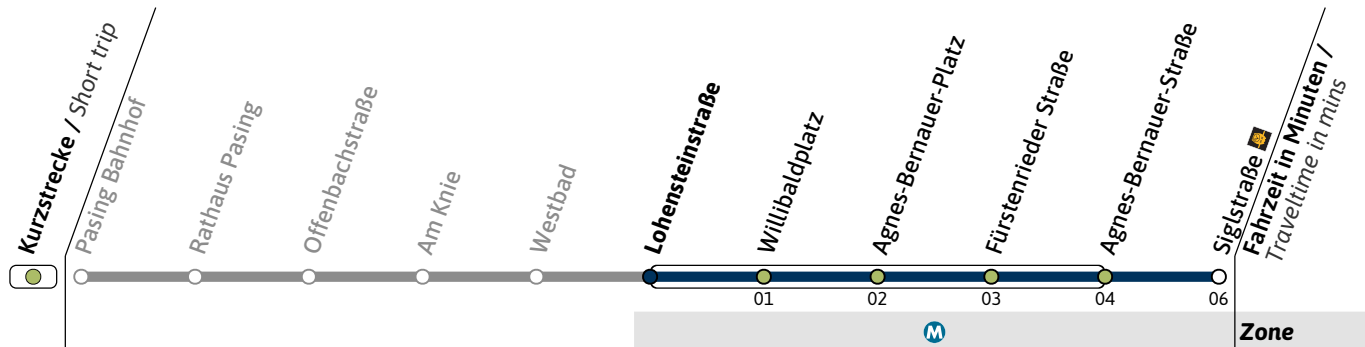

Haltestelle / Stop **Lohensteinstraße** (Zone **M**)

N19

Richtung / Destination **Siglstraße** 🚶 via Willibaldplatz

Schienersatzverkehr
Rail Replacement Service

Nächte So-Mo bis Do-Fr (nicht vor Feiertag)

Nights Sun/Mon - Thu/Fri, not before public holidays

Nächte Fr-Sa, Sa-So und vor Feiertag

Nights Fri/Sat, Sat/Sun & before public holidays

1	04	04	19	34	49
2	04	04	19	34	49
3	04	04	19	34	49
4	04	04	19	34	49

Live-Fahrplan und Infos zur Haltestelle
Real time and stop information

Gültig ab 07.10.2024 | Haltestellen-Nummer: 1608
Änderungen vorbehalten | mvv-muenchen.de