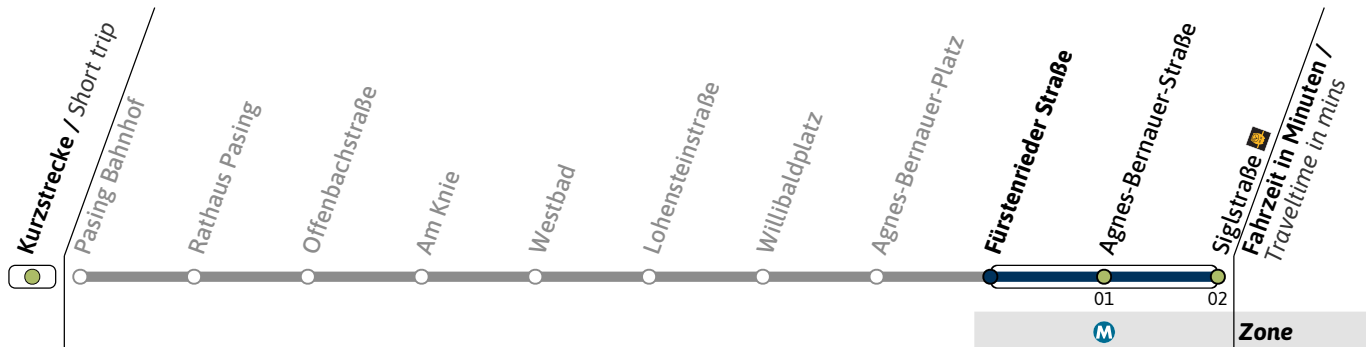

Haltestelle / Stop **Fürstenrieder Straße** (Zone **M**)

N19

Richtung / Destination
Siglstraße 🚏

Schienersatzverkehr
Rail Replacement Service

Nächte So-Mo bis Do-Fr (nicht vor Feiertag)

Nights Sun/Mon - Thu/Fri, not before public holidays

Nächte Fr-Sa, Sa-So und vor Feiertag

Nights Fri/Sat, Sat/Sun & before public holidays

1	07	07	22	37	52
2	07	07	22	37	52
3	07	07	22	37	52
4	07	07	22	37	52

Live-Fahrplan und Infos zur Haltestelle
Real time and stop information

Gültig ab 07.10.2024 | Haltestellen-Nummer: 1602
Änderungen vorbehalten | mvv-muenchen.de