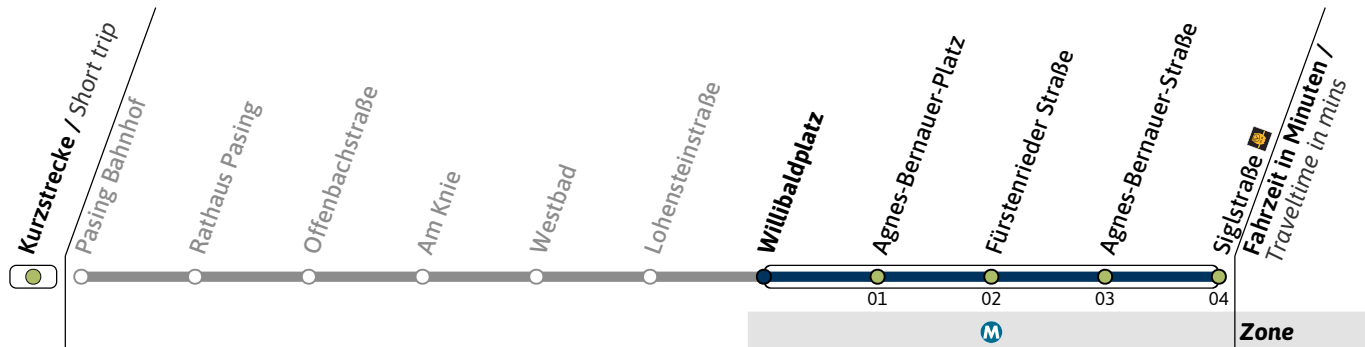

### Richtung / Destination **Siglstraße** 🚶 via Willibaldplatz

Schienersatzverkehr  
Rail Replacement Service

Gültig ab 07.10.2024 | Haltestellen-Nummer: 1608  
Änderungen vorbehalten | mvv-muenchen.de

**N19**

Richtung / Destination  
**Siglstraße** 🚶 via Fürstenrieder Straße

Schienersatzverkehr  
Rail Replacement Service