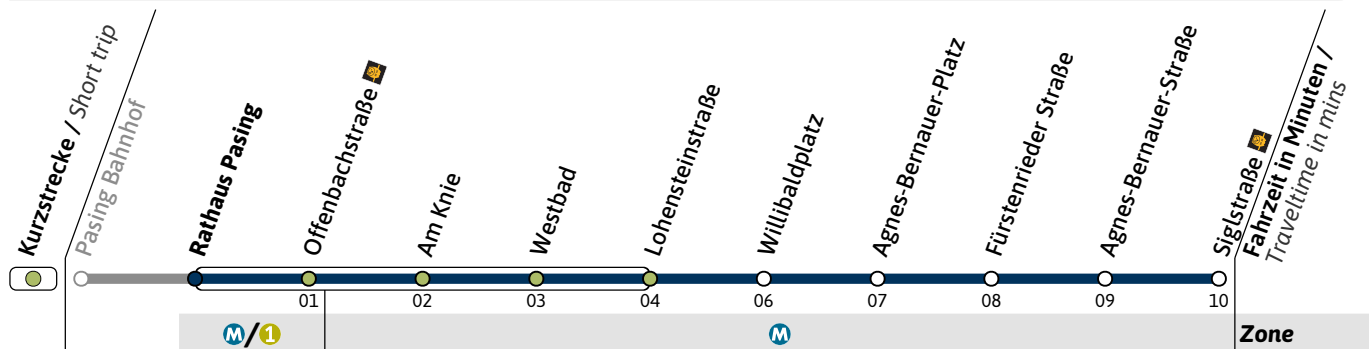

Haltestelle / Stop **Pasing Bahnhof** (Zone **M/1**)

**N19**

Richtung / Destination  
**Siglstraße** via Willibaldplatz

Schienersatzverkehr  
Rail Replacement Service

**Nächte So-Mo bis Do-Fr (nicht vor Feiertag)**

Live-Fahrplan und Infos zur Haltestelle  
Real time and stop information

Gültig ab 07.10.2024 | Haltestellen-Nummer: 10  
Änderungen vorbehalten | mvv-muenchen.de

**N19**Richtung / Destination  
**Siglstraße** 🚶 via WillibaldplatzSchienenersatzverkehr  
Rail Replacement Service

Haltestelle / Stop **Offenbachstraße** (Zone **M/1**)

**N19**

Richtung / Destination  
**Siglstraße** via Willibaldplatz

Schienersatzverkehr  
Rail Replacement Service

**Nächte So-Mo bis Do-Fr (nicht vor Feiertag)**  
Nights Sun/Mon - Thu/Fri, not before public holidays