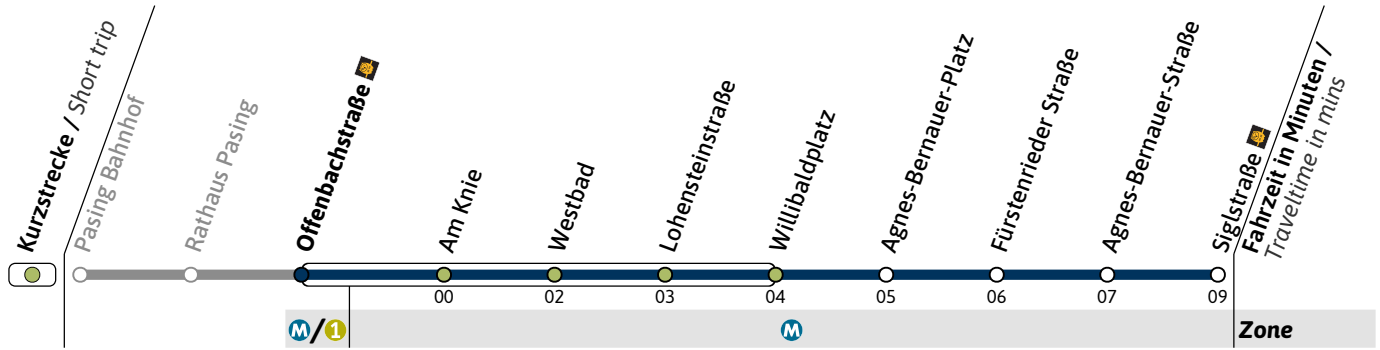

Haltestelle / Stop **Pasing Bahnhof** (Zone **M/1**)

**N19**

Richtung / Destination  
**Siglstraße** via Willibaldplatz

Schienersatzverkehr  
Rail Replacement Service

**Nächte So-Mo bis Do-Fr (nicht vor Feiertag)**

Live-Fahrplan und Infos zur Haltestelle  
Real time and stop information

Gültig ab 07.10.2024 | Haltestellen-Nummer: 10  
Änderungen vorbehalten | mvv-muenchen.de

**N19**Richtung / Destination  
**Siglstraße** 🚶 via WillibaldplatzSchienenersatzverkehr  
Rail Replacement Service

Haltestelle / Stop **Offenbachstraße** (Zone **M/1**)

**N19**

Richtung / Destination  
**Siglstraße** via Willibaldplatz

Schienersatzverkehr  
Rail Replacement Service

**Nächte So-Mo bis Do-Fr (nicht vor Feiertag)**  
Nights Sun/Mon - Thu/Fri, not before public holidays

Gültig ab 07.10.2024 | Haltestellen-Nummer: 1618  
Änderungen vorbehalten | mvv-muenchen.de

**N19**

Richtung / Destination  
**Siglstraße** 🚶 via Willibaldplatz

Schienersatzverkehr  
Rail Replacement Service