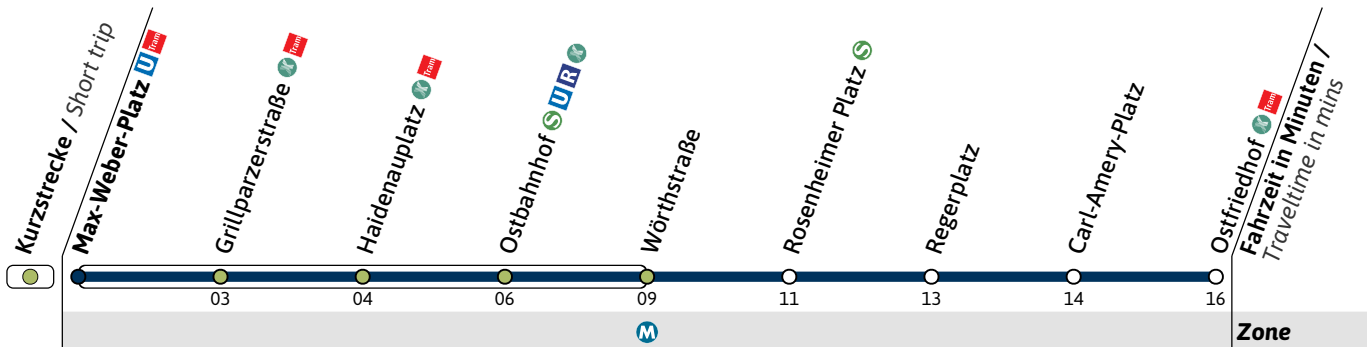

25

Richtung / Destination
Ostfriedhof Tram

Schienersatzverkehr
Rail Replacement Service

	Montag - Freitag Monday - Friday					Samstag Saturday					Sonn- und Feiertag Sunday and public holiday									
4	28 44					28 44					28 44									
5	04	24	34	44	52	04	24	44			04	24	44							
6	00	10	20	30	40	50	04	24	44	53		04	24	44						
7	00	10	20	30	40	50	03	13	23	33	43	53	04	24	44					
8	00	10	20	30	40	50	00	10	20	30	40	50	04	23	33	43	53			
9	00	10	20	30	40	50	00	10	20	30	40	50	03	13	23	33	43	53		
10	00	10	20	30	40	50	00	10	20	30	40	50	03	13	23	33	43	53		
11	00	10	20	30	40	50	00	10	20	30	40	50	03	13	23	33	43	53		
12	00	10	20	30	40	50	00	10	20	30	40	50	03	13	23	33	43	53		
13	00	10	20	30	40	50	00	10	20	30	40	50	03	13	23	33	43	53		
14	00	10	20	30	40	50	00	10	20	30	40	50	03	13	23	33	43	53		
15	00	10	20	30	40	50	00	10	20	30	40	50	03	13	23	33	43	53		
16	00	10	20	30	40	50	00	10	20	30	40	50	03	13	23	33	43	53		
17	00	10	20	30	40	50	00	10	20	30	40	50	03	13	23	33	43	53		
18	00	10	20	30	40	50	00	10	20	30	40	50	03	13	23	33	43	53		
19	00	10	20	30	40	50	00	10	20	30	40	50	03	13	23	33	43	53		
20	00	10	20	30	40	50	00	10	20	30	40	50	03	13	23	33	43	53		
21	00	10	20	30	40	49	59	00	10	20	30	40	49	59	03	13	23	33	43	52
22		14	24	34	44	54		14	24	34	44	54	02	14	24	34	44	54		
23	04		24		44		04		24		44		04	24	44					
0	04		24		44		04		24		44		04	24	44					
1	09						09						09							