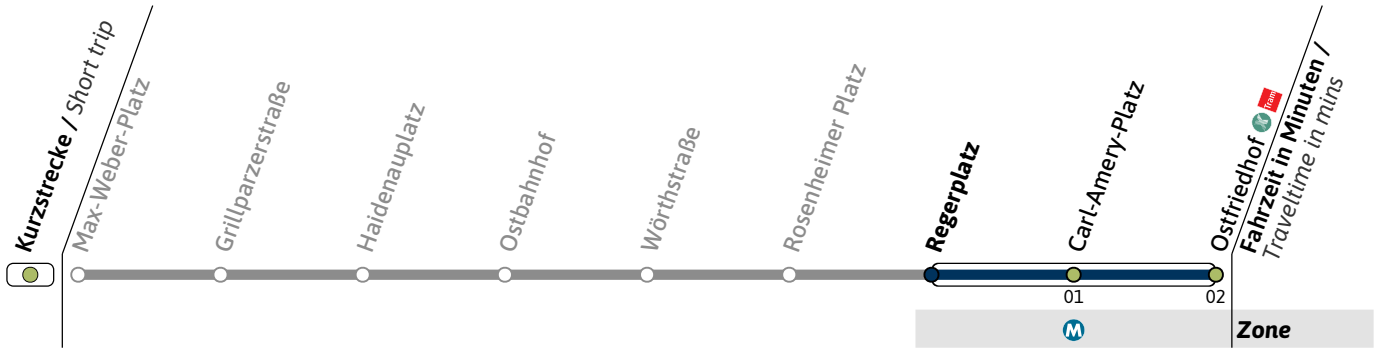

Haltestelle / Stop Regerplatz (Zone M)

25

Richtung / Destination Ostfriedhof

Schienersatzverkehr Rail Replacement Service

	Montag - Freitag Monday - Friday					Samstag Saturday					Sonn- und Feiertag Sunday and public holiday							
4																		
5	17		37	47	57	17		37		57	17		37		57			
6	05	14	24	34	44	54	17		37		57	17		37		57		
7	04	14	24	34	44	54	05	17	27	37	47	57	17		37		57	
8	04	14	24	34	44	54	07	14	24	34	44	54	17		36	46	56	
9	04	14	24	34	44	54	04	14	24	34	44	54	06	16	26	36	46	56
10	04	14	24	34	44	54	04	14	24	34	44	54	06	16	26	36	46	56
11	04	14	24	34	44	54	04	14	24	34	44	54	06	16	26	36	46	56
12	04	14	24	34	44	54	04	14	24	34	44	54	06	16	26	36	46	56
13	04	14	24	34	44	54	04	14	24	34	44	54	06	16	26	36	46	56
14	04	14	24	34	44	54	04	14	24	34	44	54	06	16	26	36	46	56
15	04	14	24	34	44	54	04	14	24	34	44	54	06	16	26	36	46	56
16	04	14	24	34	44	54	04	14	24	34	44	54	06	16	26	36	46	56
17	04	14	24	34	44	54	04	14	24	34	44	54	06	16	26	36	46	56
18	04	14	24	34	44	54	04	14	24	34	44	54	06	16	26	36	46	56
19	04	14	24	34	44	54	04	14	24	34	44	54	06	16	26	36	46	56
20	04	14	24	34	44	54	04	14	24	34	44	54	06	16	26	36	46	56
21	04	14	24	34	44	54	04	14	24	34	44	54	06	16	26	36	46	56
22	03	13	27	37	47	57	03	13	27	37	47	57	05	15	27	37	47	57
23	07	17		37		57	07	17		37		57	07	17		37		57
0		17		37		57		17		37		57		17		37		57
1		22						22						22				

Live-Fahrplan und Infos zur Haltestelle
Real time and stop information

Gültig ab 29.07.2024 | Haltestellen-Nummer: 111
Änderungen vorbehalten | mvv-muenchen.de