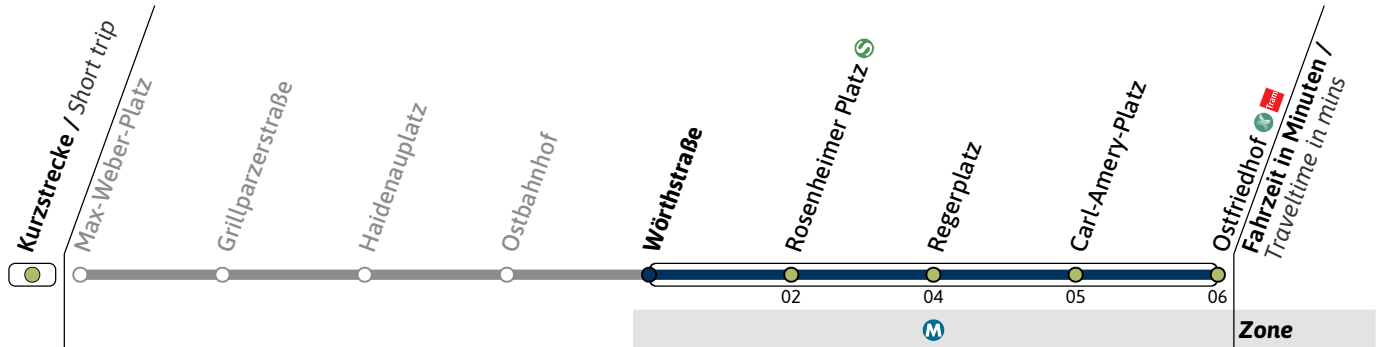

25

Richtung / Destination
Ostfriedhof

Schienersatzverkehr
Rail Replacement Service

🕒	Montag - Freitag <i>Monday - Friday</i>						Samstag <i>Saturday</i>						Sonn- und Feiertag <i>Sunday and public holiday</i>					
4																		
5	13						13						13					
6	01	10	20	30	40	50	13						13	33				
7	00	10	20	30	40	50	01	13	23	33	43	53	13	33				
8	00	10	20	30	40	50	03	10	20	30	40	50	13	32	42	52		
9	00	10	20	30	40	50	00	10	20	30	40	50	02	12	22	32	42	52
10	00	10	20	30	40	50	00	10	20	30	40	50	02	12	22	32	42	52
11	00	10	20	30	40	50	00	10	20	30	40	50	02	12	22	32	42	52
12	00	10	20	30	40	50	00	10	20	30	40	50	02	12	22	32	42	52
13	00	10	20	30	40	50	00	10	20	30	40	50	02	12	22	32	42	52
14	00	10	20	30	40	50	00	10	20	30	40	50	02	12	22	32	42	52
15	00	10	20	30	40	50	00	10	20	30	40	50	02	12	22	32	42	52
16	00	10	20	30	40	50	00	10	20	30	40	50	02	12	22	32	42	52
17	00	10	20	30	40	50	00	10	20	30	40	50	02	12	22	32	42	52
18	00	10	20	30	40	50	00	10	20	30	40	50	02	12	22	32	42	52
19	00	10	20	30	40	50	00	10	20	30	40	50	02	12	22	32	42	52
20	00	10	20	30	40	50	00	10	20	30	40	50	02	12	22	32	42	52
21	00	10	20	30	40	50 59	00	10	20	30	40	50 59	02	12	22	32	42	52
22	09		23	33	43	53	09		23	33	43	53	01	11	23	33	43	53
23	03	13		33		53	03	13		33		53	03	13		33		53
0		13		33		53		13		33		53		13		33		53
1		18						18						18				

Live-Fahrplan und Infos zur Haltestelle
Real time and stop information