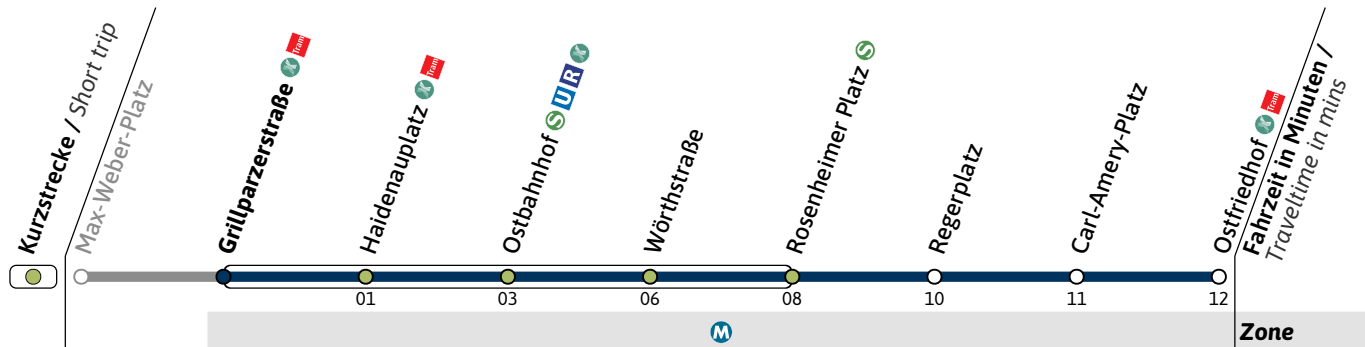

25

Richtung / Destination
Ostfriedhof

Schienenersatzverkehr
Rail Replacement Service

🕒	Montag - Freitag Monday - Friday						Samstag Saturday				Sonn- und Feiertag Sunday and public holiday							
4																		
5	07		27	37	47	55	07		27		47		07		27	47		
6	03	13	23	33	43	53	07		27		47	55	07		27	47		
7	03	13	23	33	43	53	06	16	26	36	46	56	07		27	47		
8	03	13	23	33	43	53	03	13	23	33	43	53	07		26	36	46	56
9	03	13	23	33	43	53	03	13	23	33	43	53	06	16	26	36	46	56
10	03	13	23	33	43	53	03	13	23	33	43	53	06	16	26	36	46	56
11	03	13	23	33	43	53	03	13	23	33	43	53	06	16	26	36	46	56
12	03	13	23	33	43	53	03	13	23	33	43	53	06	16	26	36	46	56
13	03	13	23	33	43	53	03	13	23	33	43	53	06	16	26	36	46	56
14	03	13	23	33	43	53	03	13	23	33	43	53	06	16	26	36	46	56
15	03	13	23	33	43	53	03	13	23	33	43	53	06	16	26	36	46	56
16	03	13	23	33	43	53	03	13	23	33	43	53	06	16	26	36	46	56
17	03	13	23	33	43	53	03	13	23	33	43	53	06	16	26	36	46	56
18	03	13	23	33	43	53	03	13	23	33	43	53	06	16	26	36	46	56
19	03	13	23	33	43	53	03	13	23	33	43	53	06	16	26	36	46	56
20	03	13	23	33	43	53	03	13	23	33	43	53	06	16	26	36	46	56
21	03	13	23	33	43	52	03	13	23	33	43	52	06	16	26	36	46	55
22	02	17	27	37	47	57	02	17	27	37	47	57	05	17	27	37	47	57
23	07		27		47		07		27		47		07		27		47	
0	07		27		47		07		27		47		07		27		47	
1		12						12						12