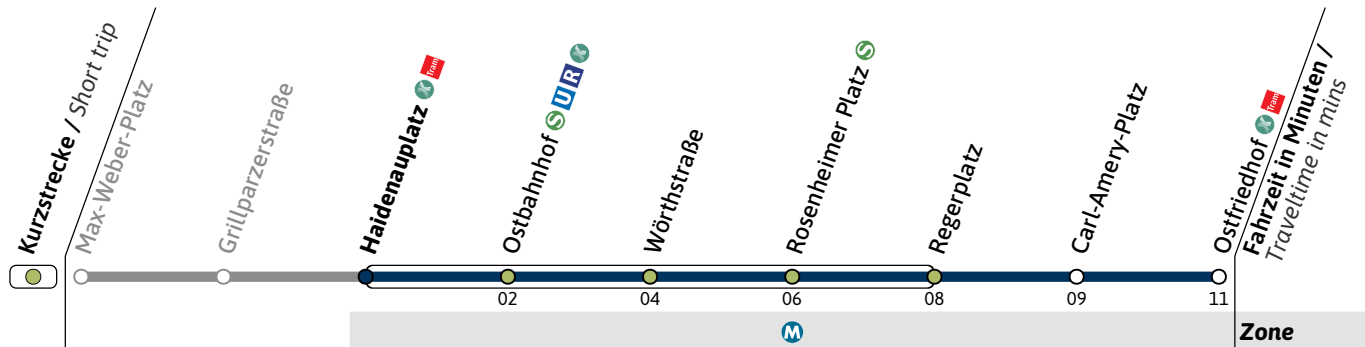

25

Richtung / Destination
Ostfriedhof

Schienersatzverkehr
Rail Replacement Service

🕒	Montag - Freitag Monday - Friday						Samstag Saturday					Sonn- und Feiertag Sunday and public holiday						
4																		
5	08						08						08					
6	05	15	25	35	45	55	08						08					
7	05	15	25	35	45	55	08	18	28	38	48	58	08					
8	05	15	25	35	45	55	05	15	25	35	45	55	08					
9	05	15	25	35	45	55	05	15	25	35	45	55	07	17	27	37	47	57
10	05	15	25	35	45	55	05	15	25	35	45	55	07	17	27	37	47	57
11	05	15	25	35	45	55	05	15	25	35	45	55	07	17	27	37	47	57
12	05	15	25	35	45	55	05	15	25	35	45	55	07	17	27	37	47	57
13	05	15	25	35	45	55	05	15	25	35	45	55	07	17	27	37	47	57
14	05	15	25	35	45	55	05	15	25	35	45	55	07	17	27	37	47	57
15	05	15	25	35	45	55	05	15	25	35	45	55	07	17	27	37	47	57
16	05	15	25	35	45	55	05	15	25	35	45	55	07	17	27	37	47	57
17	05	15	25	35	45	55	05	15	25	35	45	55	07	17	27	37	47	57
18	05	15	25	35	45	55	05	15	25	35	45	55	07	17	27	37	47	57
19	05	15	25	35	45	55	05	15	25	35	45	55	07	17	27	37	47	57
20	05	15	25	35	45	55	05	15	25	35	45	55	07	17	27	37	47	57
21	05	15	25	35	45	54	05	15	25	35	45	54	07	17	27	37	47	56
22	04	18	28	38	48	58	04	18	28	38	48	58	06	18	28	38	48	58
23	08						08						08					
0	08						08						08					
1	13						13						13