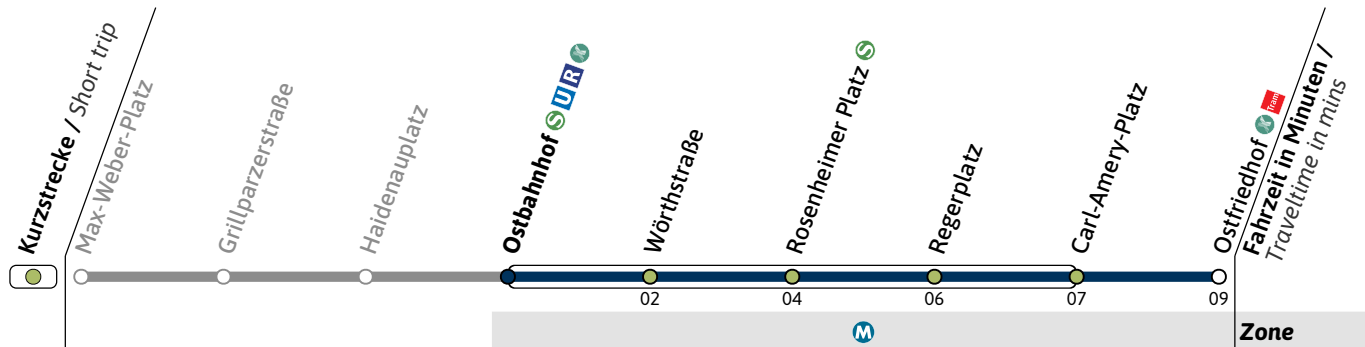

25

Richtung / Destination
Ostfriedhof

Schienenersatzverkehr
Rail Replacement Service

	Montag - Freitag Monday - Friday	Samstag Saturday	Sonn- und Feiertag Sunday and public holiday
4	34 50	34 50	34 50
5	10 30 40 50 58	10 30 50	10 30 50
6	07 17 27 37 47 57	10 30 50 59	10 30 50
7	07 17 27 37 47 57	10 20 30 40 50	10 30 50
8	07 17 27 37 47 57	00 07 17 27 37 47 57	10 29 39 49 59
9	07 17 27 37 47 57	07 17 27 37 47 57	09 19 29 39 49 59
10	07 17 27 37 47 57	07 17 27 37 47 57	09 19 29 39 49 59
11	07 17 27 37 47 57	07 17 27 37 47 57	09 19 29 39 49 59
12	07 17 27 37 47 57	07 17 27 37 47 57	09 19 29 39 49 59
13	07 17 27 37 47 57	07 17 27 37 47 57	09 19 29 39 49 59
14	07 17 27 37 47 57	07 17 27 37 47 57	09 19 29 39 49 59
15	07 17 27 37 47 57	07 17 27 37 47 57	09 19 29 39 49 59
16	07 17 27 37 47 57	07 17 27 37 47 57	09 19 29 39 49 59
17	07 17 27 37 47 57	07 17 27 37 47 57	09 19 29 39 49 59
18	07 17 27 37 47 57	07 17 27 37 47 57	09 19 29 39 49 59
19	07 17 27 37 47 57	07 17 27 37 47 57	09 19 29 39 49 59
20	07 17 27 37 47 57	07 17 27 37 47 57	09 19 29 39 49 59
21	07 17 27 37 47 56	07 17 27 37 47 56	09 19 29 39 49 58
22	06 20 30 40 50	06 20 30 40 50	08 20 30 40 50
23	00 10 30 50	00 10 30 50	00 10 30 50
0	10 30 50	10 30 50	10 30 50
1	15	15	15