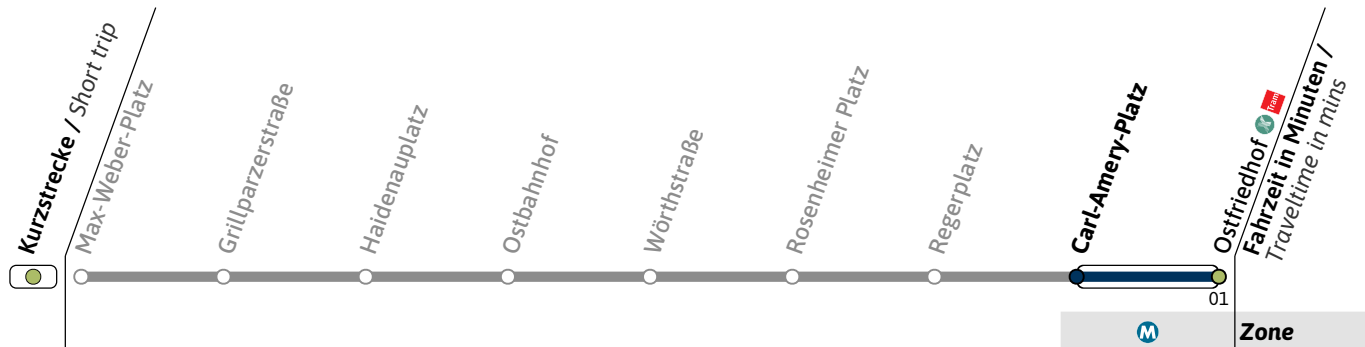

Haltestelle / Stop Carl-Amery-Platz (Zone M)

25

Richtung / Destination Ostfriedhof

Schienersatzverkehr Rail Replacement Service

🕒	Montag - Freitag Monday - Friday					Samstag Saturday					Sonn- und Feiertag Sunday and public holiday							
	4					42 58					42 58					42 58		
5	18		38	48	58	18		38		58	18		38		58			
6	06	15	25	35	45	55	18		38		58	18		38		58		
7	05	15	25	35	45	55	06	18	28	38	48	58	18		38		58	
8	05	15	25	35	45	55	08	15	25	35	45	55	18		37	47	57	
9	05	15	25	35	45	55	05	15	25	35	45	55	07	17	27	37	47	57
10	05	15	25	35	45	55	05	15	25	35	45	55	07	17	27	37	47	57
11	05	15	25	35	45	55	05	15	25	35	45	55	07	17	27	37	47	57
12	05	15	25	35	45	55	05	15	25	35	45	55	07	17	27	37	47	57
13	05	15	25	35	45	55	05	15	25	35	45	55	07	17	27	37	47	57
14	05	15	25	35	45	55	05	15	25	35	45	55	07	17	27	37	47	57
15	05	15	25	35	45	55	05	15	25	35	45	55	07	17	27	37	47	57
16	05	15	25	35	45	55	05	15	25	35	45	55	07	17	27	37	47	57
17	05	15	25	35	45	55	05	15	25	35	45	55	07	17	27	37	47	57
18	05	15	25	35	45	55	05	15	25	35	45	55	07	17	27	37	47	57
19	05	15	25	35	45	55	05	15	25	35	45	55	07	17	27	37	47	57
20	05	15	25	35	45	55	05	15	25	35	45	55	07	17	27	37	47	57
21	05	15	25	35	45	55	05	15	25	35	45	55	07	17	27	37	47	57
22	04	14	28	38	48	58	04	14	28	38	48	58	06	16	28	38	48	58
23	08	18		38		58	08	18		38		58	08	18		38		58
0		18		38		58		18		38		58		18		38		58
1		23						23						23				

Live-Fahrplan und Infos zur Haltestelle
Real time and stop information

Gültig ab 29.07.2024 | Haltestellen-Nummer: 149
Änderungen vorbehalten | mvv-muenchen.de