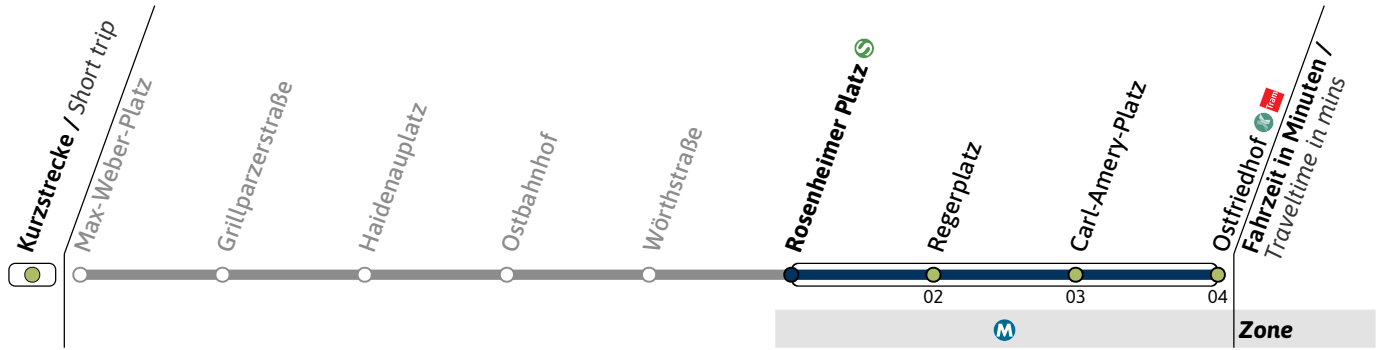

Live-Fahrplan und Infos zur Haltestelle
 Real time and stop information

Haltestelle / Stop **Rosenheimer Platz** (Zone)

25

Richtung / Destination
Ostfriedhof

Schienersatzverkehr
Rail Replacement Service

🕒	Montag - Freitag Monday - Friday					Samstag Saturday					Sonn- und Feiertag Sunday and public holiday							
	4																	
5	15					15					15							
6	03	12	22	32	42	52	15					15						
7	02	12	22	32	42	52	03	15	25	35	45	55	15					
8	02	12	22	32	42	52	05	12	22	32	42	52	15					
9	02	12	22	32	42	52	02	12	22	32	42	52	04	14	24	34	44	54
10	02	12	22	32	42	52	02	12	22	32	42	52	04	14	24	34	44	54
11	02	12	22	32	42	52	02	12	22	32	42	52	04	14	24	34	44	54
12	02	12	22	32	42	52	02	12	22	32	42	52	04	14	24	34	44	54
13	02	12	22	32	42	52	02	12	22	32	42	52	04	14	24	34	44	54
14	02	12	22	32	42	52	02	12	22	32	42	52	04	14	24	34	44	54
15	02	12	22	32	42	52	02	12	22	32	42	52	04	14	24	34	44	54
16	02	12	22	32	42	52	02	12	22	32	42	52	04	14	24	34	44	54
17	02	12	22	32	42	52	02	12	22	32	42	52	04	14	24	34	44	54
18	02	12	22	32	42	52	02	12	22	32	42	52	04	14	24	34	44	54
19	02	12	22	32	42	52	02	12	22	32	42	52	04	14	24	34	44	54
20	02	12	22	32	42	52	02	12	22	32	42	52	04	14	24	34	44	54
21	02	12	22	32	42	52	02	12	22	32	42	52	04	14	24	34	44	54
22	01	11	25	35	45	55	01	11	25	35	45	55	03	13	25	35	45	55
23	05	15		35		55	05	15		35		55	05	15		35		55
0		15		35		55		15		35		55		15		35		55
1		20						20						20				

Live-Fahrplan und Infos zur Haltestelle
Real time and stop information

Gültig ab 29.07.2024 | Haltestellen-Nummer: 4
Änderungen vorbehalten | mvv-muenchen.de

Haltestelle / Stop Regerplatz (Zone M)

25

Richtung / Destination Ostfriedhof