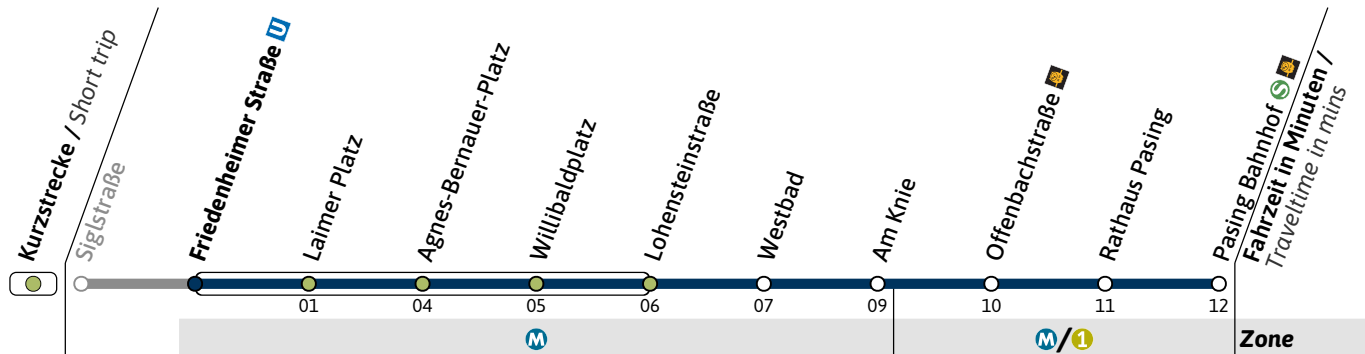

Haltestelle / Stop **Siglstraße** 🚏 (Zone **M**)**N19**Richtung / Destination  
**Pasing Bahnhof** 🚉 🚏 via Laimer PlatzSchienenersatzverkehr  
Rail Replacement Service**Nächte So-Mo bis Do-Fr (nicht vor Feiertag)**

Live-Fahrplan und Infos zur Haltestelle  
Real time and stop informationGültig ab 07.10.2024 | Haltestellen-Nummer: 1216  
Änderungen vorbehalten | mvv-muenchen.de

Haltestelle / Stop **Friedenheimer Straße** **U** (Zone **M**)

**N19**

Richtung / Destination  
**Pasing Bahnhof** **S** **U** via Laimer Platz

Schienerersatzverkehr  
Rail Replacement Service

**Nächte So-Mo bis Do-Fr (nicht vor Feiertag)**  
Nights Sun/Mon - Thu/Fri, not before public holidays

Live-Fahrplan und Infos zur Haltestelle  
Real time and stop information

Gültig ab 07.10.2024 | Haltestellen-Nummer: 270  
Änderungen vorbehalten | mvv-muenchen.de

**N19**

Richtung / Destination  
**Pasing Bahnhof** via Willibaldplatz