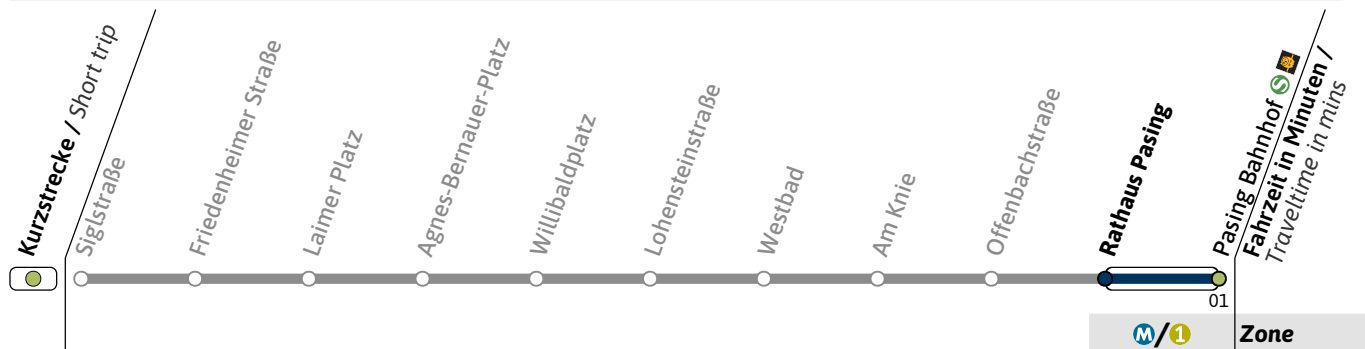

Schienersatzverkehr  
Rail Replacement Service

🕒	Nächte So-Mo bis Do-Fr (nicht vor Feiertag) Nights Sun/Mon - Thu/Fri, not before public holidays		Nächte Fr-Sa, Sa-So und vor Feiertag Nights Fri/Sat, Sat/Sun & before public holidays			
	1	2	05	20	35	50
1					35	50
2	05		05	20	35	50
3	05		05	20	35	50
4	05		05	20	35	50
5	05		05	20	35	

Live-Fahrplan und Infos zur Haltestelle  
Real time and stop information

Gültig ab 07.10.2024 | Haltestellen-Nummer: 1618  
Änderungen vorbehalten | mvv-muenchen.de

Haltestelle / Stop **Rathaus Pasing** (Zone **M/1**)

**N19**

Richtung / Destination  
**Pasing Bahnhof**

Schienersatzverkehr  
Rail Replacement Service

**Nächte So-Mo bis Do-Fr (nicht vor Feiertag)**  
Nights Sun/Mon - Thu/Fri, not before public holidays

**Nächte Fr-Sa, Sa-So und vor Feiertag**  
Nights Fri/Sat, Sat/Sun & before public holidays

<b>1</b>				36	51
<b>2</b>	06	06	21	36	51
<b>3</b>	06	06	21	36	51
<b>4</b>	06	06	21	36	51
<b>5</b>	06	06	21	36	

Live-Fahrplan und Infos zur Haltestelle  
Real time and stop information

Gültig ab 07.10.2024 | Haltestellen-Nummer: 1624  
Änderungen vorbehalten | mvv-muenchen.de