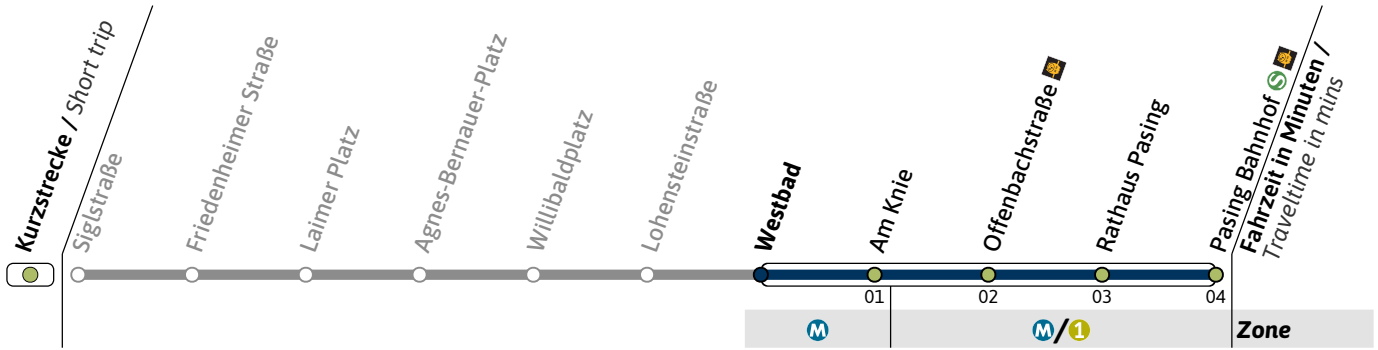

N19

Richtung / Destination
Pasing Bahnhof

Schienersatzverkehr
Rail Replacement Service

	Nächte So-Mo bis Do-Fr (nicht vor Feiertag) Nights Sun/Mon - Thu/Fri, not before public holidays		Nächte Fr-Sa, Sa-So und vor Feiertag Nights Fri/Sat, Sat/Sun & before public holidays	
	1	2	1	2
1			32	47
2	02		02 17	32 47
3	02		02 17	32 47
4	02		02 17	32 47
5	02		02 17	32