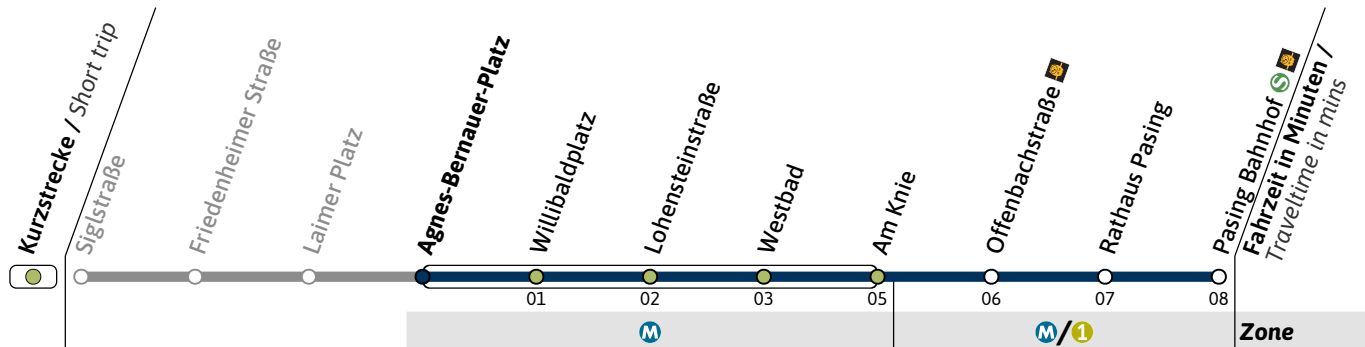

Haltestelle / Stop **Agnes-Bernauer-Platz** (Zone **M**)

N19

Richtung / Destination **Pasing Bahnhof** via Willibaldplatz

Schienersatzverkehr
Rail Replacement Service

Nächte So-Mo bis Do-Fr (nicht vor Feiertag)

Nights Sun/Mon - Thu/Fri, not before public holidays

Nächte Fr-Sa, Sa-So und vor Feiertag

Nights Fri/Sat, Sat/Sun & before public holidays

1	59	29	44	59	
2	59	14	29	44	59
3	59	14	29	44	59
4	59	14	29	44	59
5		14	29		

Live-Fahrplan und Infos zur Haltestelle
Real time and stop information

Gültig ab 07.10.2024 | Haltestellen-Nummer: 1604
Änderungen vorbehalten | mvv-muenchen.de