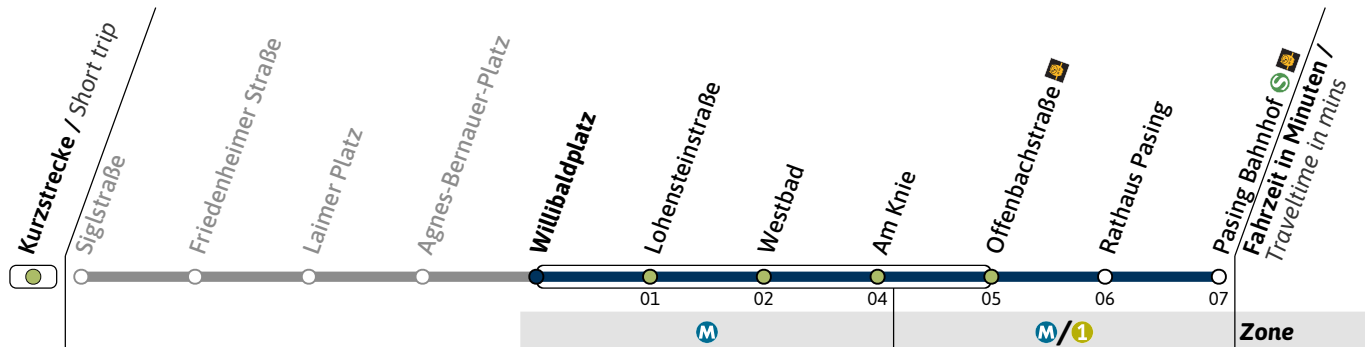

### Richtung / Destination **Pasing Bahnhof** via Willibaldplatz

Schienersatzverkehr  
Rail Replacement Service

### Nächte Fr-Sa, Sa-So und vor Feiertag

Nights Fri/Sat, Sat/Sun & before public holidays

<b>1</b>	59	29	44	59	
<b>2</b>	59	14	29	44	59
<b>3</b>	59	14	29	44	59
<b>4</b>	59	14	29	44	59
<b>5</b>		14	29		

Live-Fahrplan und Infos zur Haltestelle  
Real time and stop information

Gültig ab 07.10.2024 | Haltestellen-Nummer: 1604  
Änderungen vorbehalten | mvv-muenchen.de

**N19**

Richtung / Destination  
**Pasing Bahnhof**  

Schienersatzverkehr  
Rail Replacement Service

**Nächte So-Mo bis Do-Fr (nicht vor Feiertag)**  
Nights Sun/Mon - Thu/Fri, not before public holidays