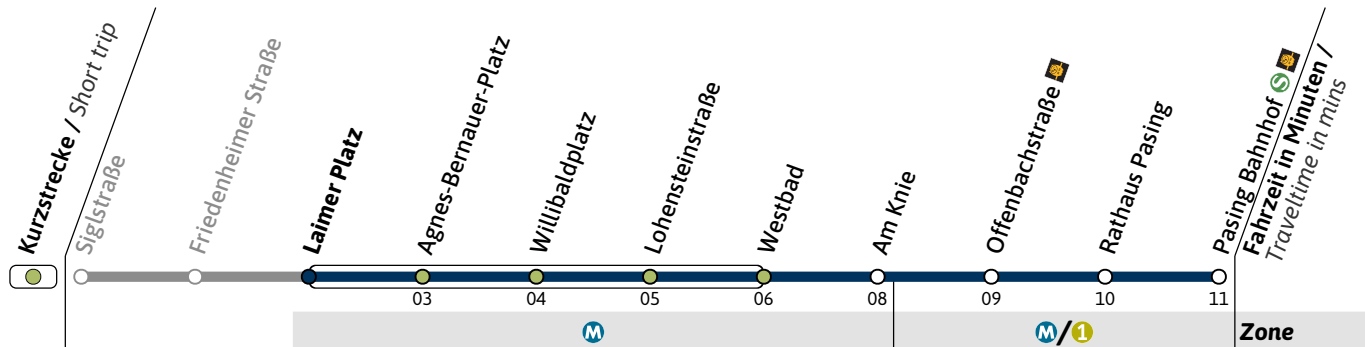

**N19**

Richtung / Destination  
**Pasing Bahnhof** **S** **U** via Laimer Platz

Schienerersatzverkehr  
Rail Replacement Service

**Nächte So-Mo bis Do-Fr (nicht vor Feiertag)**  
Nights Sun/Mon - Thu/Fri, not before public holidays

Live-Fahrplan und Infos zur Haltestelle  
Real time and stop information

Gültig ab 07.10.2024 | Haltestellen-Nummer: 270  
Änderungen vorbehalten | mvv-muenchen.de

**N19**

Richtung / Destination  
**Pasing Bahnhof** via Willibaldplatz

Schienersatzverkehr  
Rail Replacement Service

**Nächte So-Mo bis Do-Fr (nicht vor Feiertag)**

Nights Sun/Mon - Thu/Fri, not before public holidays

**Nächte Fr-Sa, Sa-So und vor Feiertag**

Nights Fri/Sat, Sat/Sun & before public holidays

# Haltestelle / Stop **Agnes-Bernauer-Platz** (Zone **M**)