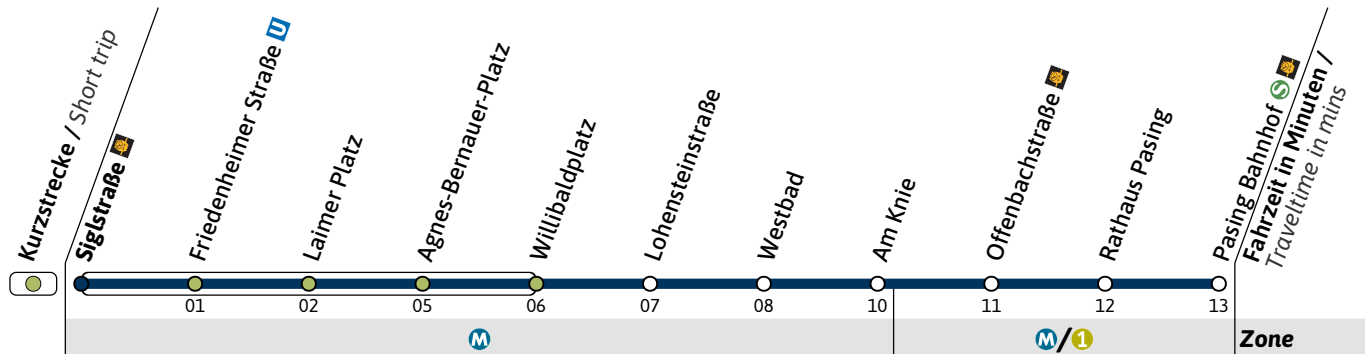

Haltestelle / Stop **Siglstraße** 🚏 (Zone **M**)**N19**Richtung / Destination  
**Pasing Bahnhof** 🚉 🚏 via Laimer PlatzSchienenersatzverkehr  
Rail Replacement Service**Nächte So-Mo bis Do-Fr (nicht vor Feiertag)**

Live-Fahrplan und Infos zur Haltestelle  
Real time and stop informationGültig ab 07.10.2024 | Haltestellen-Nummer: 1216  
Änderungen vorbehalten | mvv-muenchen.de

Haltestelle / Stop **Friedenheimer Straße** **U** (Zone **M**)

**N19**

Richtung / Destination  
**Pasing Bahnhof** **S** **U** via Laimer Platz

Schienerersatzverkehr  
Rail Replacement Service

**Nächte So-Mo bis Do-Fr (nicht vor Feiertag)**  
Nights Sun/Mon - Thu/Fri, not before public holidays

Live-Fahrplan und Infos zur Haltestelle  
Real time and stop information

Gültig ab 07.10.2024 | Haltestellen-Nummer: 270  
Änderungen vorbehalten | mvv-muenchen.de

**N19**

Richtung / Destination  
**Pasing Bahnhof** via Willibaldplatz