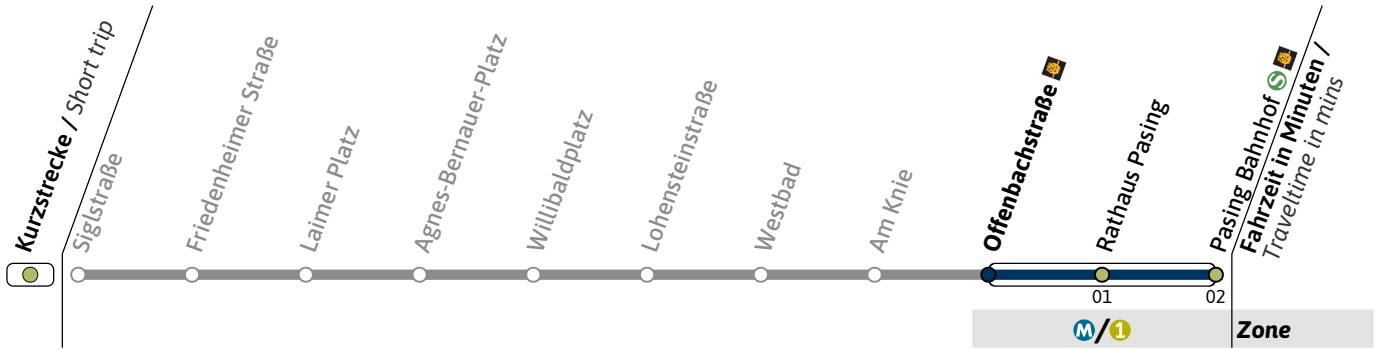

**N19**

Richtung / Destination  
**Pasing Bahnhof**

Schienersatzverkehr  
Rail Replacement Service

**Nächte So-Mo bis Do-Fr (nicht vor Feiertag)**  
Nights Sun/Mon - Thu/Fri, not before public holidays

**Nächte Fr-Sa, Sa-So und vor Feiertag**  
Nights Fri/Sat, Sat/Sun & before public holidays

<b>1</b>				34	49
<b>2</b>	04	04	19	34	49
<b>3</b>	04	04	19	34	49
<b>4</b>	04	04	19	34	49
<b>5</b>	04	04	19	34	

Haltestelle / Stop **Offenbachstraße** (Zone M/1)

**N19**

Richtung / Destination  
**Pasing Bahnhof** S

Schienersatzverkehr  
Rail Replacement Service

🕒	Nächte So-Mo bis Do-Fr (nicht vor Feiertag) Nights Sun/Mon - Thu/Fri, not before public holidays		Nächte Fr-Sa, Sa-So und vor Feiertag Nights Fri/Sat, Sat/Sun & before public holidays			
	1	2	05	20	35	50
1					35	50
2	05		05	20	35	50
3	05		05	20	35	50
4	05		05	20	35	50
5	05		05	20	35	