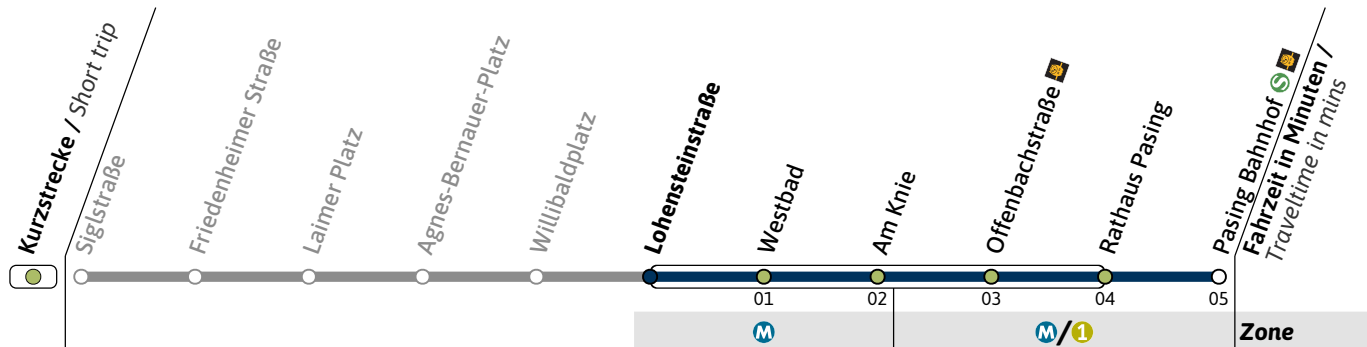

Haltestelle / Stop **Lohensteinstraße** (Zone **M**)

N19

Richtung / Destination
Pasing Bahnhof

Schienersatzverkehr
Rail Replacement Service

Nächte So-Mo bis Do-Fr (nicht vor Feiertag)

Nights Sun/Mon - Thu/Fri, not before public holidays

Nächte Fr-Sa, Sa-So und vor Feiertag

Nights Fri/Sat, Sat/Sun & before public holidays

1				31	46
2	01		01	16	31 46
3	01		01	16	31 46
4	01		01	16	31 46
5	01		01	16	31

Live-Fahrplan und Infos zur Haltestelle
Real time and stop information

Gültig ab 07.10.2024 | Haltestellen-Nummer: 1608
Änderungen vorbehalten | mvv-muenchen.de