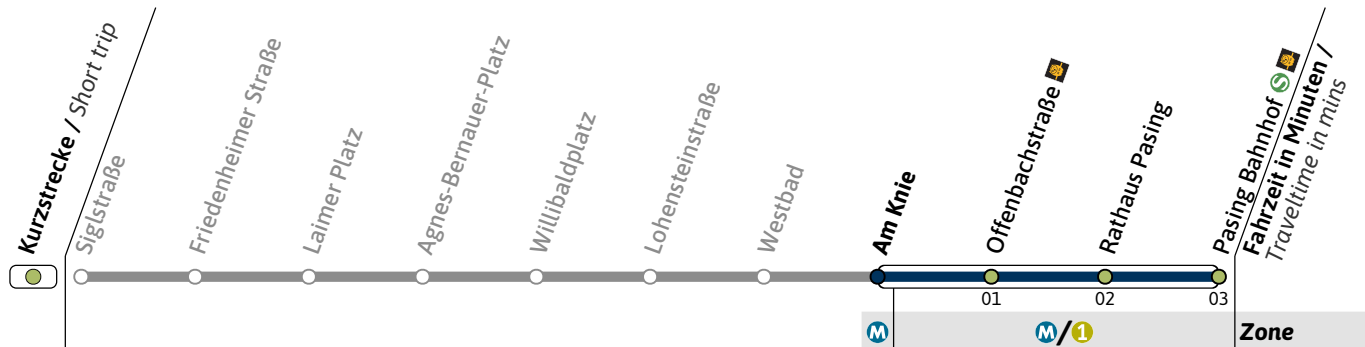

Live-Fahrplan und Infos zur Haltestelle  
Real time and stop information

Gültig ab 07.10.2024 | Haltestellen-Nummer: 1608  
Änderungen vorbehalten | mvv-muenchen.de

**N19**

Richtung / Destination  
**Pasing Bahnhof**

Schienersatzverkehr  
Rail Replacement Service

	Nächte So-Mo bis Do-Fr (nicht vor Feiertag) Nights Sun/Mon - Thu/Fri, not before public holidays		Nächte Fr-Sa, Sa-So und vor Feiertag Nights Fri/Sat, Sat/Sun & before public holidays	
	1	2	1	2
1			32	47
2	02		02 17	32 47
3	02		02 17	32 47
4	02		02 17	32 47
5	02		02 17	32

**N19**

Richtung / Destination  
**Pasing Bahnhof**

Schienersatzverkehr  
Rail Replacement Service

**Nächte So-Mo bis Do-Fr (nicht vor Feiertag)**  
Nights Sun/Mon - Thu/Fri, not before public holidays

**Nächte Fr-Sa, Sa-So und vor Feiertag**  
Nights Fri/Sat, Sat/Sun & before public holidays