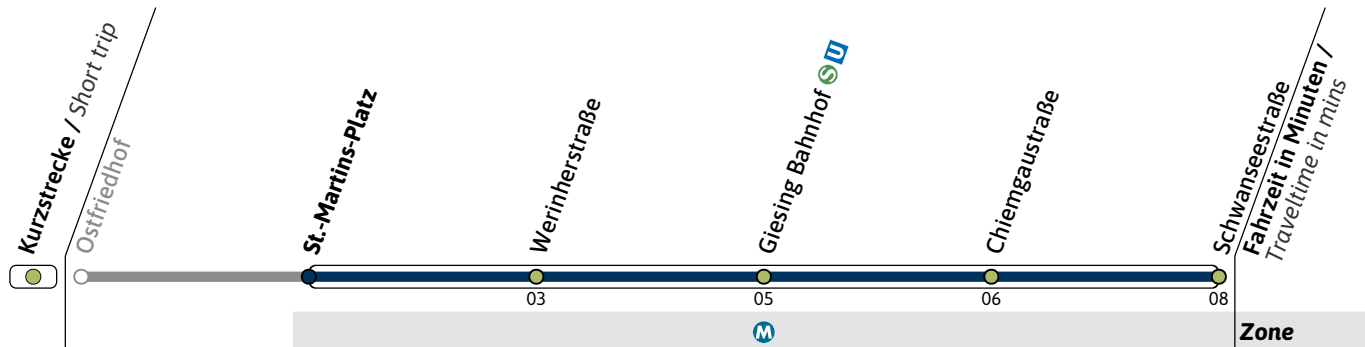

18

Richtung / Destination
Schwanseestraße

Schienenersatzverkehr
Rail Replacement Service

🕒	Montag - Freitag Monday - Friday						Samstag Saturday					Sonn- und Feiertag Sunday and public holiday						
	05	25	45				05	25	45			05	25	45				
5	05	25	45				05	25	45			05	25	45				
6	05	25	36	51			05	25	45			05	25	45				
7	01	11	21	31	41	51	05	25	45	55		05	25	45				
8	01	11	21	31	41	51	05	15	25	41	51	05	25	45				
9	01	11	21	31	41	51	01	11	21	31	41	51	05	25	38	48	58	
10	01	11	21	31	41	51	01	11	21	31	41	51	08	18	28	38	48	58
11	01	11	21	31	41	51	01	11	21	31	41	51	08	18	28	38	48	58
12	01	11	21	31	41	51	01	11	21	31	41	51	08	18	28	38	48	58
13	01	11	21	31	41	51	01	11	21	31	41	51	08	18	28	38	48	58
14	01	11	21	31	41	51	01	11	21	31	41	51	08	18	28	38	48	58
15	01	11	21	31	41	51	01	11	21	31	41	51	08	18	28	38	48	58
16	01	11	21	31	41	51	01	11	21	31	41	51	08	18	28	38	48	58
17	01	11	21	31	41	51	01	11	21	31	41	51	08	18	28	38	48	58
18	01	11	21	31	41	51	01	11	21	31	41	51	08	18	28	38	48	58
19	01	11	21	31	41	51	01	11	21	31	41	51	08	18	28	38	48	58
20	01	11	21	31	41	51	01	11	21	31	41	51	08	18	28	38	48	58
21	01	11	21	31	41	51	01	11	21	31	41	51	08	18	28	38	48	58
22	01	11	21	31	45		01	11	21	31	45		08	18	28		45	
23	05	25	45				05	25	45			05	25	45				
0	05	25	45				05	25	45			05	25	45				
1	05	25					05	25				05	25