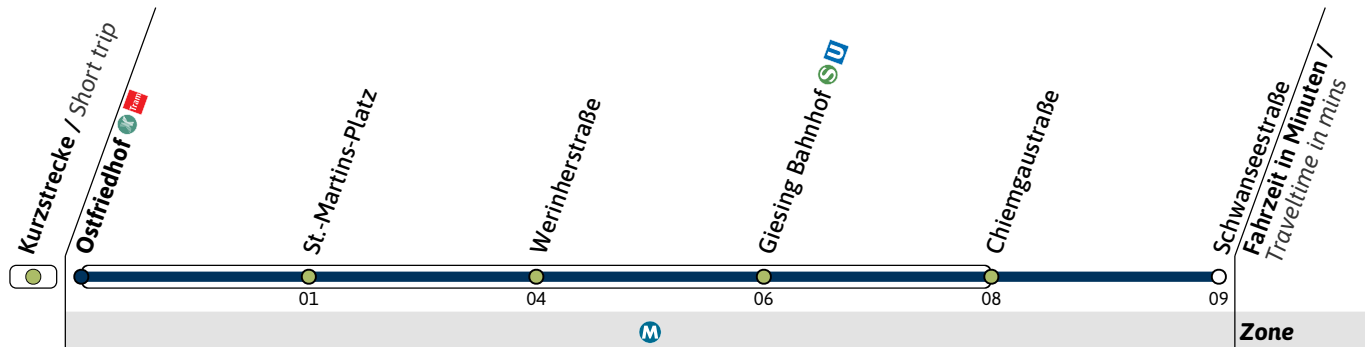

**18**

 Richtung / Destination  
**Schwanseestraße**

 Schienenersatzverkehr  
 Rail Replacement Service

🕒	Montag - Freitag Monday - Friday					Samstag Saturday					Sonn- und Feiertag Sunday and public holiday							
	03	23	43			03	23	43			03	23	43					
5	03	23	43			23	43				23	43						
6	03	23	34	49	59	03	23	43			03	23	43					
7	09	19	29	39	49	59	03	23	43	53	03	23	43					
8	09	19	29	39	49	59	03	13	23	39	49	59	03	23	43			
9	09	19	29	39	49	59	09	19	29	39	49	59	03	23	36	46	56	
10	09	19	29	39	49	59	09	19	29	39	49	59	06	16	26	36	46	56
11	09	19	29	39	49	59	09	19	29	39	49	59	06	16	26	36	46	56
12	09	19	29	39	49	59	09	19	29	39	49	59	06	16	26	36	46	56
13	09	19	29	39	49	59	09	19	29	39	49	59	06	16	26	36	46	56
14	09	19	29	39	49	59	09	19	29	39	49	59	06	16	26	36	46	56
15	09	19	29	39	49	59	09	19	29	39	49	59	06	16	26	36	46	56
16	09	19	29	39	49	59	09	19	29	39	49	59	06	16	26	36	46	56
17	09	19	29	39	49	59	09	19	29	39	49	59	06	16	26	36	46	56
18	09	19	29	39	49	59	09	19	29	39	49	59	06	16	26	36	46	56
19	09	19	29	39	49	59	09	19	29	39	49	59	06	16	26	36	46	56
20	09	19	29	39	49	59	09	19	29	39	49	59	06	16	26	36	46	56
21	09	19	29	39	49	59	09	19	29	39	49	59	06	16	26	36	46	56
22	09	19	29		43		09	19	29		43		06	16	26		43	
23	03		23		43		03		23		43		03		23		43	
0	03		23		43		03		23		43		03		23		43	
1	03		23				03		23				03		23			