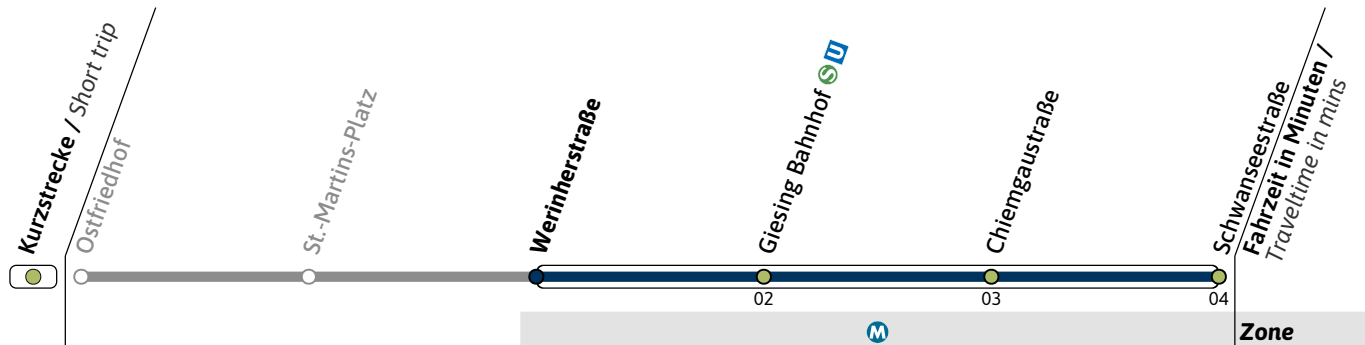

18

Richtung / Destination Schwanseestraße

Schienersatzverkehr
Rail Replacement Service

🕒	Montag - Freitag Monday - Friday						Samstag Saturday					Sonn- und Feiertag Sunday and public holiday						
	08	28	48				08	28	48				08	28	48			
5	08	28	48				08	28	48				08	28	48			
6	08	28	39	54			08	28	48				08	28	48			
7	04	14	24	34	44	54	08	28	48	58			08	28	48			
8	04	14	24	34	44	54	08	18	28	44	54			08	28	48		
9	04	14	24	34	44	54	04	14	24	34	44	54	08	28	41	51		
10	04	14	24	34	44	54	04	14	24	34	44	54	01	11	21	31	41	51
11	04	14	24	34	44	54	04	14	24	34	44	54	01	11	21	31	41	51
12	04	14	24	34	44	54	04	14	24	34	44	54	01	11	21	31	41	51
13	04	14	24	34	44	54	04	14	24	34	44	54	01	11	21	31	41	51
14	04	14	24	34	44	54	04	14	24	34	44	54	01	11	21	31	41	51
15	04	14	24	34	44	54	04	14	24	34	44	54	01	11	21	31	41	51
16	04	14	24	34	44	54	04	14	24	34	44	54	01	11	21	31	41	51
17	04	14	24	34	44	54	04	14	24	34	44	54	01	11	21	31	41	51
18	04	14	24	34	44	54	04	14	24	34	44	54	01	11	21	31	41	51
19	04	14	24	34	44	54	04	14	24	34	44	54	01	11	21	31	41	51
20	04	14	24	34	44	54	04	14	24	34	44	54	01	11	21	31	41	51
21	04	14	24	34	44	54	04	14	24	34	44	54	01	11	21	31	41	51
22	04	14	24	34	48		04	14	24	34	48		01	11	21	31	48	
23	08	28	48				08	28	48				08	28	48			
0	08	28	48				08	28	48				08	28	48			
1	08	28					08	28					08	28