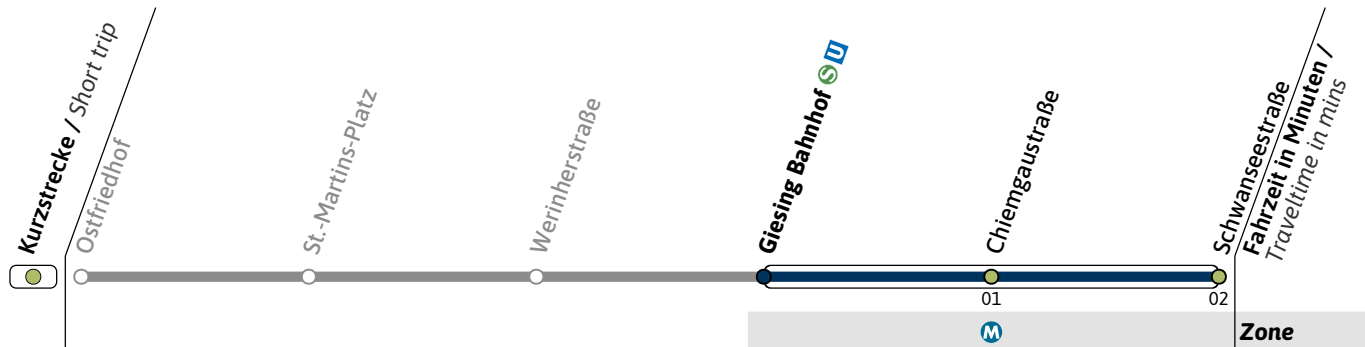

18

Richtung / Destination
Schwanseestraße

Schienersatzverkehr
Rail Replacement Service

🕒	Montag - Freitag Monday - Friday					Samstag Saturday					Sonn- und Feiertag Sunday and public holiday							
5		10		30		50			30		50			30		50		
6		10		30	41	56		10		30		50		10		30		50
7	06	16	26	36	46	56		10		30		50		10		30		50
8	06	16	26	36	46	56	00	10	20	30	46	56		10		30		50
9	06	16	26	36	46	56	06	16	26	36	46	56		10		30	43	53
10	06	16	26	36	46	56	06	16	26	36	46	56	03	13	23	33	43	53
11	06	16	26	36	46	56	06	16	26	36	46	56	03	13	23	33	43	53
12	06	16	26	36	46	56	06	16	26	36	46	56	03	13	23	33	43	53
13	06	16	26	36	46	56	06	16	26	36	46	56	03	13	23	33	43	53
14	06	16	26	36	46	56	06	16	26	36	46	56	03	13	23	33	43	53
15	06	16	26	36	46	56	06	16	26	36	46	56	03	13	23	33	43	53
16	06	16	26	36	46	56	06	16	26	36	46	56	03	13	23	33	43	53
17	06	16	26	36	46	56	06	16	26	36	46	56	03	13	23	33	43	53
18	06	16	26	36	46	56	06	16	26	36	46	56	03	13	23	33	43	53
19	06	16	26	36	46	56	06	16	26	36	46	56	03	13	23	33	43	53
20	06	16	26	36	46	56	06	16	26	36	46	56	03	13	23	33	43	53
21	06	16	26	36	46	56	06	16	26	36	46	56	03	13	23	33	43	53
22	06	16	26	36		50	06	16	26	36		50	03	13	23	33		50
23		10		30		50		10		30		50		10		30		50
0		10		30		50		10		30		50		10		30		50
1		10		30				10		30				10		30