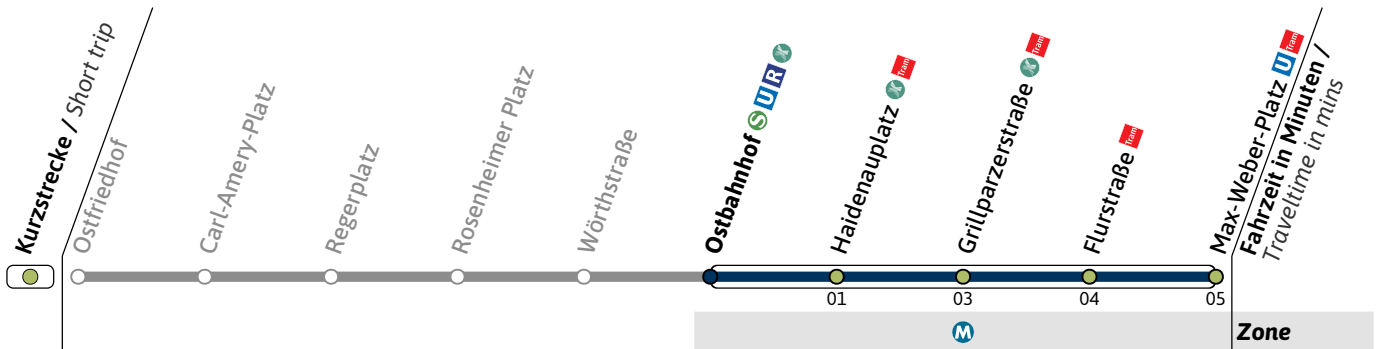

Live-Fahrplan und Infos zur Haltestelle
Real time and stop informationGültig ab 29.07.2024 | Haltestellen-Nummer: 4
Änderungen vorbehalten | mvv-muenchen.de

Haltestelle / Stop **Wörthstraße** (Zone **M**)

25

Richtung / Destination **Max-Weber-Platz**

Schienersatzverkehr Rail Replacement Service

	Montag - Freitag Monday - Friday						Samstag Saturday					Sonn- und Feiertag Sunday and public holiday		
5														
6														
7														
8														
9														
10														
11														
12														
13														
14														
15														
16														
17														
18														
19														
20														
21														
22														
23														
0														
1														

Live-Fahrplan und Infos zur Haltestelle
Real time and stop information

Gültig ab 29.07.2024 | Haltestellen-Nummer: 88
Änderungen vorbehalten | mvv-muenchen.de

**25****Richtung / Destination**
Max-Weber-Platz **Schienersatzverkehr**
Rail Replacement Service