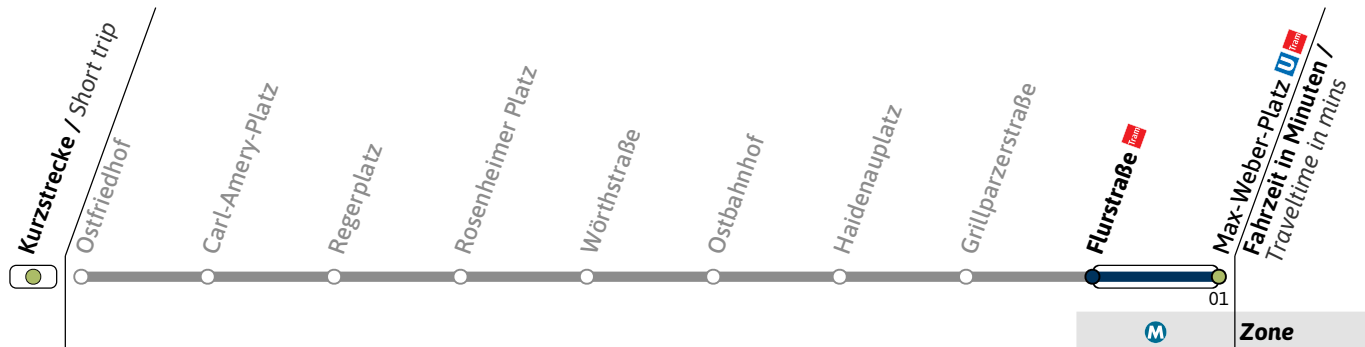

25

Richtung / Destination
Max-Weber-Platz

Schienersatzverkehr
Rail Replacement Service

	Montag - Freitag Monday - Friday						Samstag Saturday					Sonn- und Feiertag Sunday and public holiday						
5				36		56				36		56				36		56
6	06	19	29	39	49	59		16		36		56		16		36		56
7	09	19	29	39	49	59		18	29	39	49	59		16		36		56
8	09	19	29	39	49	59	09	19	29	39	49	59		16		36		56
9	09	19	29	39	49	59	09	19	29	39	49	59	06	16	26	36	46	56
10	09	19	29	39	49	59	09	19	29	39	49	59	06	16	26	36	46	56
11	09	19	29	39	49	59	09	19	29	39	49	59	06	16	26	36	46	56
12	09	19	29	39	49	59	09	19	29	39	49	59	06	16	26	36	46	56
13	09	19	29	39	49	59	09	19	29	39	49	59	06	16	26	36	46	56
14	09	19	29	39	49	59	09	19	29	39	49	59	06	16	26	36	46	56
15	09	19	29	39	49	59	09	19	29	39	49	59	06	16	26	36	46	56
16	09	19	29	39	49	59	09	19	29	39	49	59	06	16	26	36	46	56
17	09	19	29	39	49	59	09	19	29	39	49	59	06	16	26	36	46	56
18	09	19	29	39	49	59	09	19	29	39	49	59	06	16	26	36	46	56
19	09	19	29	39	49	59	09	19	29	39	49	59	06	16	26	36	46	56
20	09	19	29	39	49	59	09	19	29	39	49	59	06	16	26	36	46	56
21	09	19	29	39	49	59	09	19	29	39	49	59	06	16	26	36	46	56
22	09	17	26	36	46	56	09	17	26	36	46	56	06	16	26	36	46	56
23	06	16		36		56	06	16		36		56	06	16		36		56
0		16		36		56		16		36		56		16		36		56
1		16						16						16