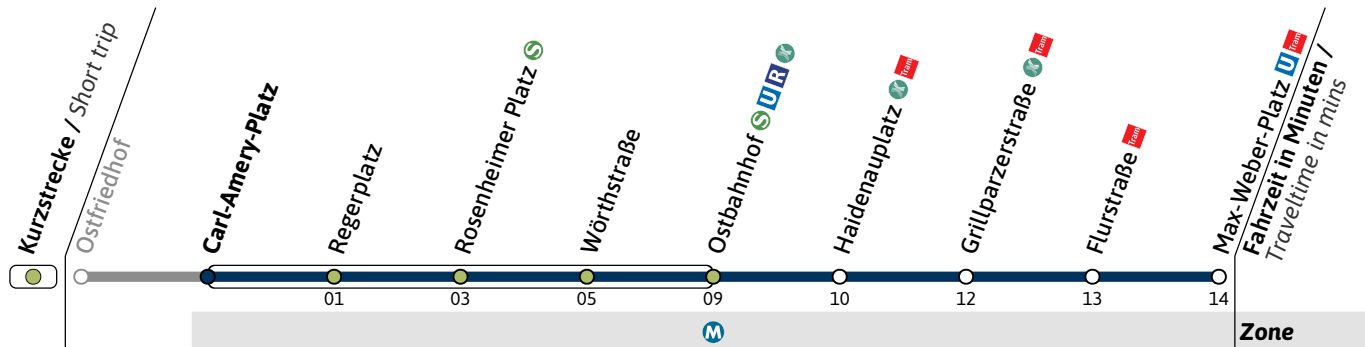

Haltestelle / Stop Carl-Amery-Platz (Zone M)

25

Richtung / Destination Max-Weber-Platz U Tram

Schienenersatzverkehr Rail Replacement Service

🕒	Montag - Freitag Monday - Friday						Samstag Saturday						Sonn- und Feiertag Sunday and public holiday					
5			24	44	54				24	44					24	44		
6	05	15	25	35	45	55	04		24	44			04		24	44		
7	05	15	25	35	45	55	04	15	25	35	45	55	04		24	44		
8	05	15	25	35	45	55	05	15	25	35	45	55	04		24	44	54	
9	05	15	25	35	45	55	05	15	25	35	45	55	04	14	24	34	44	54
10	05	15	25	35	45	55	05	15	25	35	45	55	04	14	24	34	44	54
11	05	15	25	35	45	55	05	15	25	35	45	55	04	14	24	34	44	54
12	05	15	25	35	45	55	05	15	25	35	45	55	04	14	24	34	44	54
13	05	15	25	35	45	55	05	15	25	35	45	55	04	14	24	34	44	54
14	05	15	25	35	45	55	05	15	25	35	45	55	04	14	24	34	44	54
15	05	15	25	35	45	55	05	15	25	35	45	55	04	14	24	34	44	54
16	05	15	25	35	45	55	05	15	25	35	45	55	04	14	24	34	44	54
17	05	15	25	35	45	55	05	15	25	35	45	55	04	14	24	34	44	54
18	05	15	25	35	45	55	05	15	25	35	45	55	04	14	24	34	44	54
19	05	15	25	35	45	55	05	15	25	35	45	55	04	14	24	34	44	54
20	05	15	25	35	45	55	05	15	25	35	45	55	04	14	24	34	44	54
21	05	15	25	35	45	55	05	15	25	35	45	55	04	14	24	34	44	54
22	05	14	24	34	44	54	05	14	24	34	44	54	04	14	24	34	44	54
23	04		24	44			04		24	44			04		24	44		
0	04		24	44			04		24	44			04		24	44		
1	04						04						04					

Live-Fahrplan und Infos zur Haltestelle
Real time and stop information

Gültig ab 29.07.2024 | Haltestellen-Nummer: 149
Änderungen vorbehalten | mvv-muenchen.de