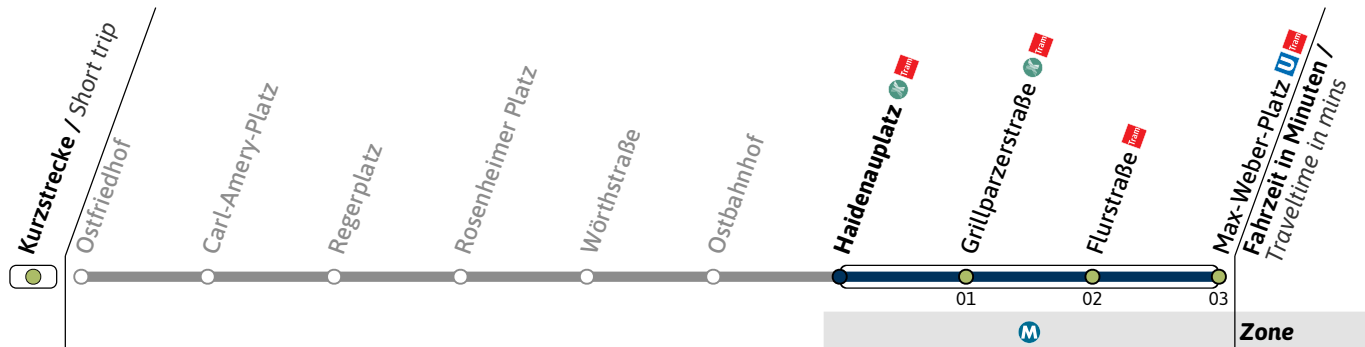

25

Richtung / Destination
Max-Weber-Platz

Schienenersatzverkehr
Rail Replacement Service

🕒	Montag - Freitag Monday - Friday						Samstag Saturday					Sonn- und Feiertag Sunday and public holiday						
5				33		53				33		53				33		53
6	03	16	26	36	46	56	13		33		53	13		33		53		
7	06	16	26	36	46	56	15	26	36	46	56	13		33		53		
8	06	16	26	36	46	56	06	16	26	36	46	56	13		33		53	
9	06	16	26	36	46	56	06	16	26	36	46	56	03	13	23	33	43	53
10	06	16	26	36	46	56	06	16	26	36	46	56	03	13	23	33	43	53
11	06	16	26	36	46	56	06	16	26	36	46	56	03	13	23	33	43	53
12	06	16	26	36	46	56	06	16	26	36	46	56	03	13	23	33	43	53
13	06	16	26	36	46	56	06	16	26	36	46	56	03	13	23	33	43	53
14	06	16	26	36	46	56	06	16	26	36	46	56	03	13	23	33	43	53
15	06	16	26	36	46	56	06	16	26	36	46	56	03	13	23	33	43	53
16	06	16	26	36	46	56	06	16	26	36	46	56	03	13	23	33	43	53
17	06	16	26	36	46	56	06	16	26	36	46	56	03	13	23	33	43	53
18	06	16	26	36	46	56	06	16	26	36	46	56	03	13	23	33	43	53
19	06	16	26	36	46	56	06	16	26	36	46	56	03	13	23	33	43	53
20	06	16	26	36	46	56	06	16	26	36	46	56	03	13	23	33	43	53
21	06	16	26	36	46	56	06	16	26	36	46	56	03	13	23	33	43	53
22	06	14	23	33	43	53	06	14	23	33	43	53	03	13	23	33	43	53
23	03	13		33		53	03	13		33		53	03	13		33		53
0		13		33		53		13		33		53		13		33		53
1		13						13						13