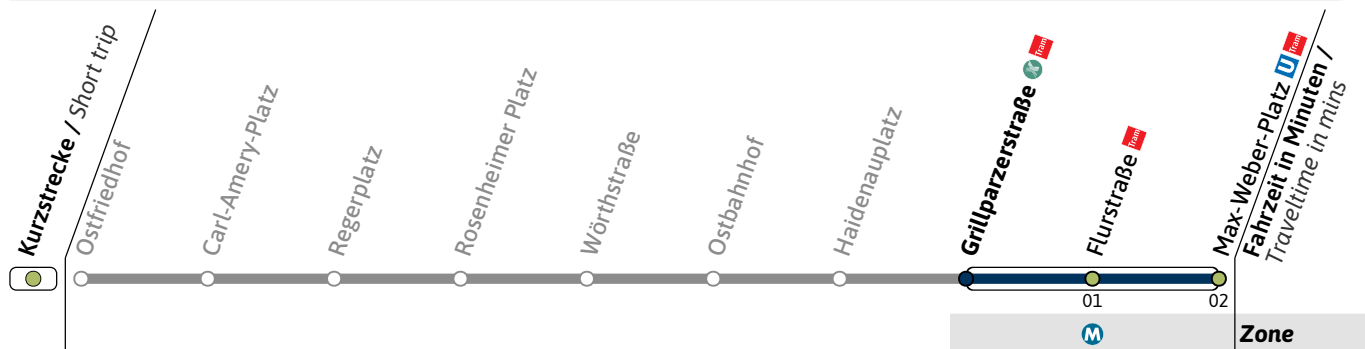

25

Richtung / Destination
Max-Weber-Platz

Schienersatzverkehr
Rail Replacement Service

🕒	Montag - Freitag Monday - Friday						Samstag Saturday					Sonn- und Feiertag Sunday and public holiday						
5				35	55				35	55				35	55			
6	05	18	28	38	48	58		15	35	55			15	35	55			
7	08	18	28	38	48	58		17	28	38	48	58		15	35	55		
8	08	18	28	38	48	58	08	18	28	38	48	58		15	35	55		
9	08	18	28	38	48	58	08	18	28	38	48	58	05	15	25	35	45	55
10	08	18	28	38	48	58	08	18	28	38	48	58	05	15	25	35	45	55
11	08	18	28	38	48	58	08	18	28	38	48	58	05	15	25	35	45	55
12	08	18	28	38	48	58	08	18	28	38	48	58	05	15	25	35	45	55
13	08	18	28	38	48	58	08	18	28	38	48	58	05	15	25	35	45	55
14	08	18	28	38	48	58	08	18	28	38	48	58	05	15	25	35	45	55
15	08	18	28	38	48	58	08	18	28	38	48	58	05	15	25	35	45	55
16	08	18	28	38	48	58	08	18	28	38	48	58	05	15	25	35	45	55
17	08	18	28	38	48	58	08	18	28	38	48	58	05	15	25	35	45	55
18	08	18	28	38	48	58	08	18	28	38	48	58	05	15	25	35	45	55
19	08	18	28	38	48	58	08	18	28	38	48	58	05	15	25	35	45	55
20	08	18	28	38	48	58	08	18	28	38	48	58	05	15	25	35	45	55
21	08	18	28	38	48	58	08	18	28	38	48	58	05	15	25	35	45	55
22	08	16	25	35	45	55	08	16	25	35	45	55	05	15	25	35	45	55
23	05	15		35		55	05	15		35		55	05	15		35		55
0		15		35		55		15		35		55		15		35		55
1		15						15						15