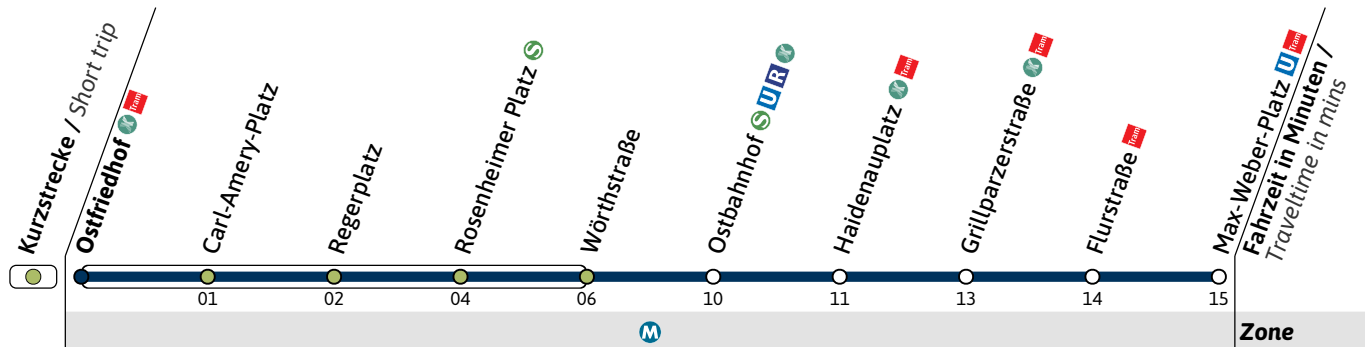

25

Richtung / Destination
Max-Weber-Platz

Schienenersatzverkehr
Rail Replacement Service

	Montag - Freitag Monday - Friday						Samstag Saturday						Sonn- und Feiertag Sunday and public holiday					
5		23	43	53				23	43					23	43			
6	04	14	24	34	44	54	03	23	43				03	23	43			
7	04	14	24	34	44	54	03	14	24	34	44	54	03	23	43			
8	04	14	24	34	44	54	04	14	24	34	44	54	03	23	43	53		
9	04	14	24	34	44	54	04	14	24	34	44	54	03	13	23	33	43	53
10	04	14	24	34	44	54	04	14	24	34	44	54	03	13	23	33	43	53
11	04	14	24	34	44	54	04	14	24	34	44	54	03	13	23	33	43	53
12	04	14	24	34	44	54	04	14	24	34	44	54	03	13	23	33	43	53
13	04	14	24	34	44	54	04	14	24	34	44	54	03	13	23	33	43	53
14	04	14	24	34	44	54	04	14	24	34	44	54	03	13	23	33	43	53
15	04	14	24	34	44	54	04	14	24	34	44	54	03	13	23	33	43	53
16	04	14	24	34	44	54	04	14	24	34	44	54	03	13	23	33	43	53
17	04	14	24	34	44	54	04	14	24	34	44	54	03	13	23	33	43	53
18	04	14	24	34	44	54	04	14	24	34	44	54	03	13	23	33	43	53
19	04	14	24	34	44	54	04	14	24	34	44	54	03	13	23	33	43	53
20	04	14	24	34	44	54	04	14	24	34	44	54	03	13	23	33	43	53
21	04	14	24	34	44	54	04	14	24	34	44	54	03	13	23	33	43	53
22	04	13	23	33	43	53	04	13	23	33	43	53	03	13	23	33	43	53
23	03	23	43				03	23	43				03	23	43			
0	03	23	43				03	23	43				03	23	43			
1	03						03						03					