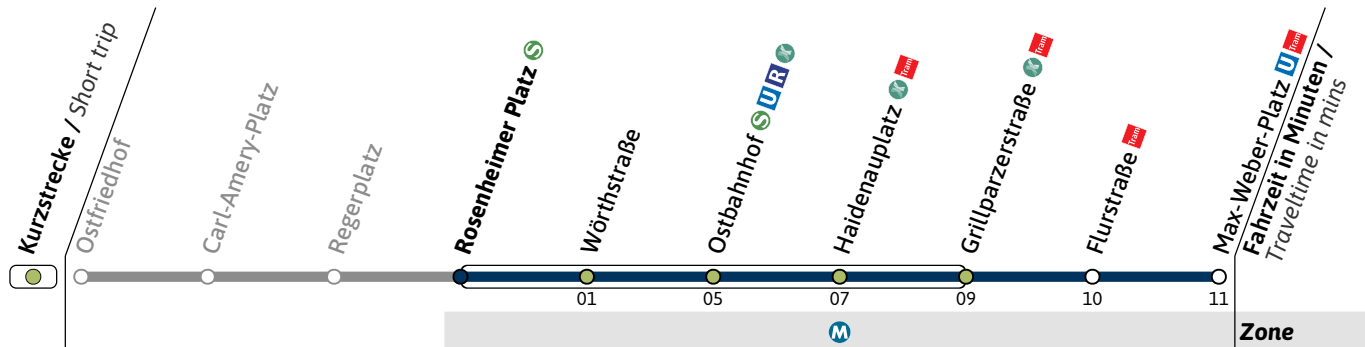

Live-Fahrplan und Infos zur Haltestelle
Real time and stop information

Gültig ab 29.07.2024 | Haltestellen-Nummer: 149
Änderungen vorbehalten | mvv-muenchen.de

25

Richtung / Destination
Max-Weber-Platz U Tram

Haltestelle / Stop **Rosenheimer Platz** (Zone)**25**Richtung / Destination
Max-Weber-Platz Schienenersatzverkehr
Rail Replacement Service

	Montag - Freitag Monday - Friday					Samstag Saturday					Sonn- und Feiertag Sunday and public holiday							
5		27	47	57			27	47				27	47					
6	09	19	29	39	49	59	07	27	47			07	27	47				
7	09	19	29	39	49	59	08	19	29	39	49	59	07	27	47			
8	09	19	29	39	49	59	09	19	29	39	49	59	07	27	47	57		
9	09	19	29	39	49	59	09	19	29	39	49	59	07	17	27	37	47	57
10	09	19	29	39	49	59	09	19	29	39	49	59	07	17	27	37	47	57
11	09	19	29	39	49	59	09	19	29	39	49	59	07	17	27	37	47	57
12	09	19	29	39	49	59	09	19	29	39	49	59	07	17	27	37	47	57
13	09	19	29	39	49	59	09	19	29	39	49	59	07	17	27	37	47	57
14	09	19	29	39	49	59	09	19	29	39	49	59	07	17	27	37	47	57
15	09	19	29	39	49	59	09	19	29	39	49	59	07	17	27	37	47	57
16	09	19	29	39	49	59	09	19	29	39	49	59	07	17	27	37	47	57
17	09	19	29	39	49	59	09	19	29	39	49	59	07	17	27	37	47	57
18	09	19	29	39	49	59	09	19	29	39	49	59	07	17	27	37	47	57
19	09	19	29	39	49	59	09	19	29	39	49	59	07	17	27	37	47	57
20	09	19	29	39	49	59	09	19	29	39	49	59	07	17	27	37	47	57
21	09	19	29	39	49	59	09	19	29	39	49	59	07	17	27	37	47	57
22	08	17	27	37	47	57	08	17	27	37	47	57	07	17	27	37	47	57
23	07	27	47				07	27	47			07	27	47				
0	07	27	47				07	27	47			07	27	47				
1	07						07					07						