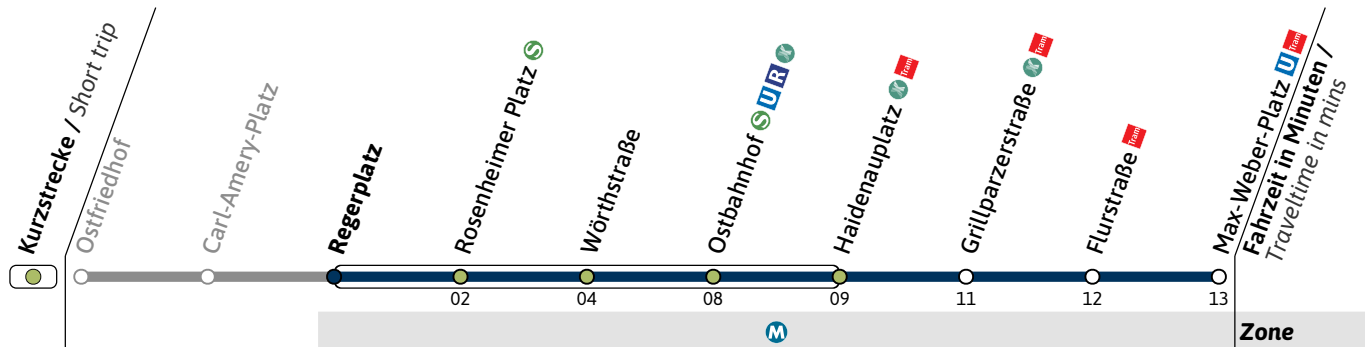

25

Richtung / Destination
Max-Weber-Platz U Tram

Schienersatzverkehr
Rail Replacement Service

🕒	Montag - Freitag Monday - Friday						Samstag Saturday						Sonn- und Feiertag Sunday and public holiday						
5	25	45	55				25	45				25	45						
6	06	16	26	36	46	56	05	25	45				05	25	45				
7	06	16	26	36	46	56	05	16	26	36	46	56	05	25	45				
8	06	16	26	36	46	56	06	16	26	36	46	56	05	25	45	55			
9	06	16	26	36	46	56	06	16	26	36	46	56	05	15	25	35	45	55	
10	06	16	26	36	46	56	06	16	26	36	46	56	05	15	25	35	45	55	
11	06	16	26	36	46	56	06	16	26	36	46	56	05	15	25	35	45	55	
12	06	16	26	36	46	56	06	16	26	36	46	56	05	15	25	35	45	55	
13	06	16	26	36	46	56	06	16	26	36	46	56	05	15	25	35	45	55	
14	06	16	26	36	46	56	06	16	26	36	46	56	05	15	25	35	45	55	
15	06	16	26	36	46	56	06	16	26	36	46	56	05	15	25	35	45	55	
16	06	16	26	36	46	56	06	16	26	36	46	56	05	15	25	35	45	55	
17	06	16	26	36	46	56	06	16	26	36	46	56	05	15	25	35	45	55	
18	06	16	26	36	46	56	06	16	26	36	46	56	05	15	25	35	45	55	
19	06	16	26	36	46	56	06	16	26	36	46	56	05	15	25	35	45	55	
20	06	16	26	36	46	56	06	16	26	36	46	56	05	15	25	35	45	55	
21	06	16	26	36	46	56	06	16	26	36	46	56	05	15	25	35	45	55	
22	06	15	25	35	45	55	06	15	25	35	45	55	05	15	25	35	45	55	
23	05	25	45				05	25	45				05	25	45				
0	05	25	45				05	25	45				05	25	45				
1	05						05						05