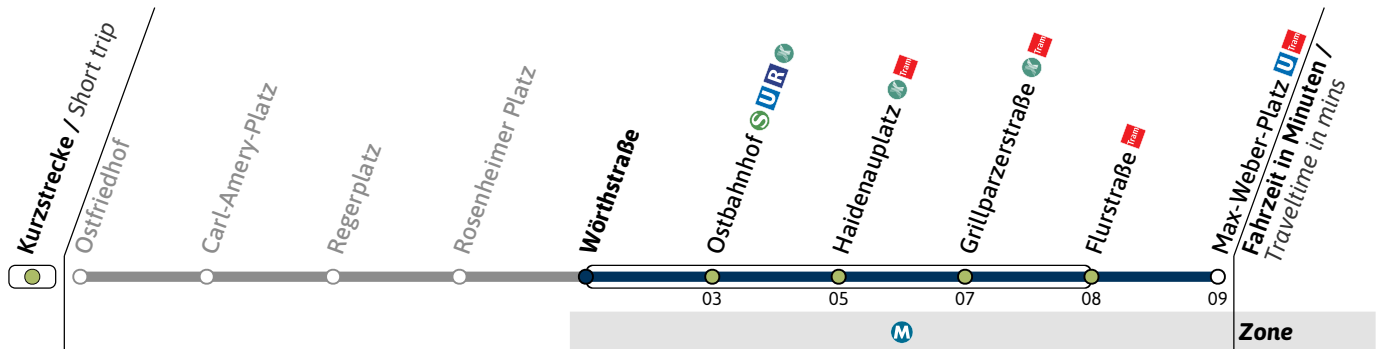

Live-Fahrplan und Infos zur Haltestelle
Real time and stop informationGültig ab 29.07.2024 | Haltestellen-Nummer: 4
Änderungen vorbehalten | mvv-muenchen.de

Haltestelle / Stop **Wörthstraße** (Zone **M**)

25

Richtung / Destination **Max-Weber-Platz**

Schienersatzverkehr Rail Replacement Service

	Montag - Freitag Monday - Friday						Samstag Saturday					Sonn- und Feiertag Sunday and public holiday		
5														
6														
7														
8														
9														
10														
11														
12														
13														
14														
15														
16														
17														
18														
19														
20														
21														
22														
23														
0														
1														