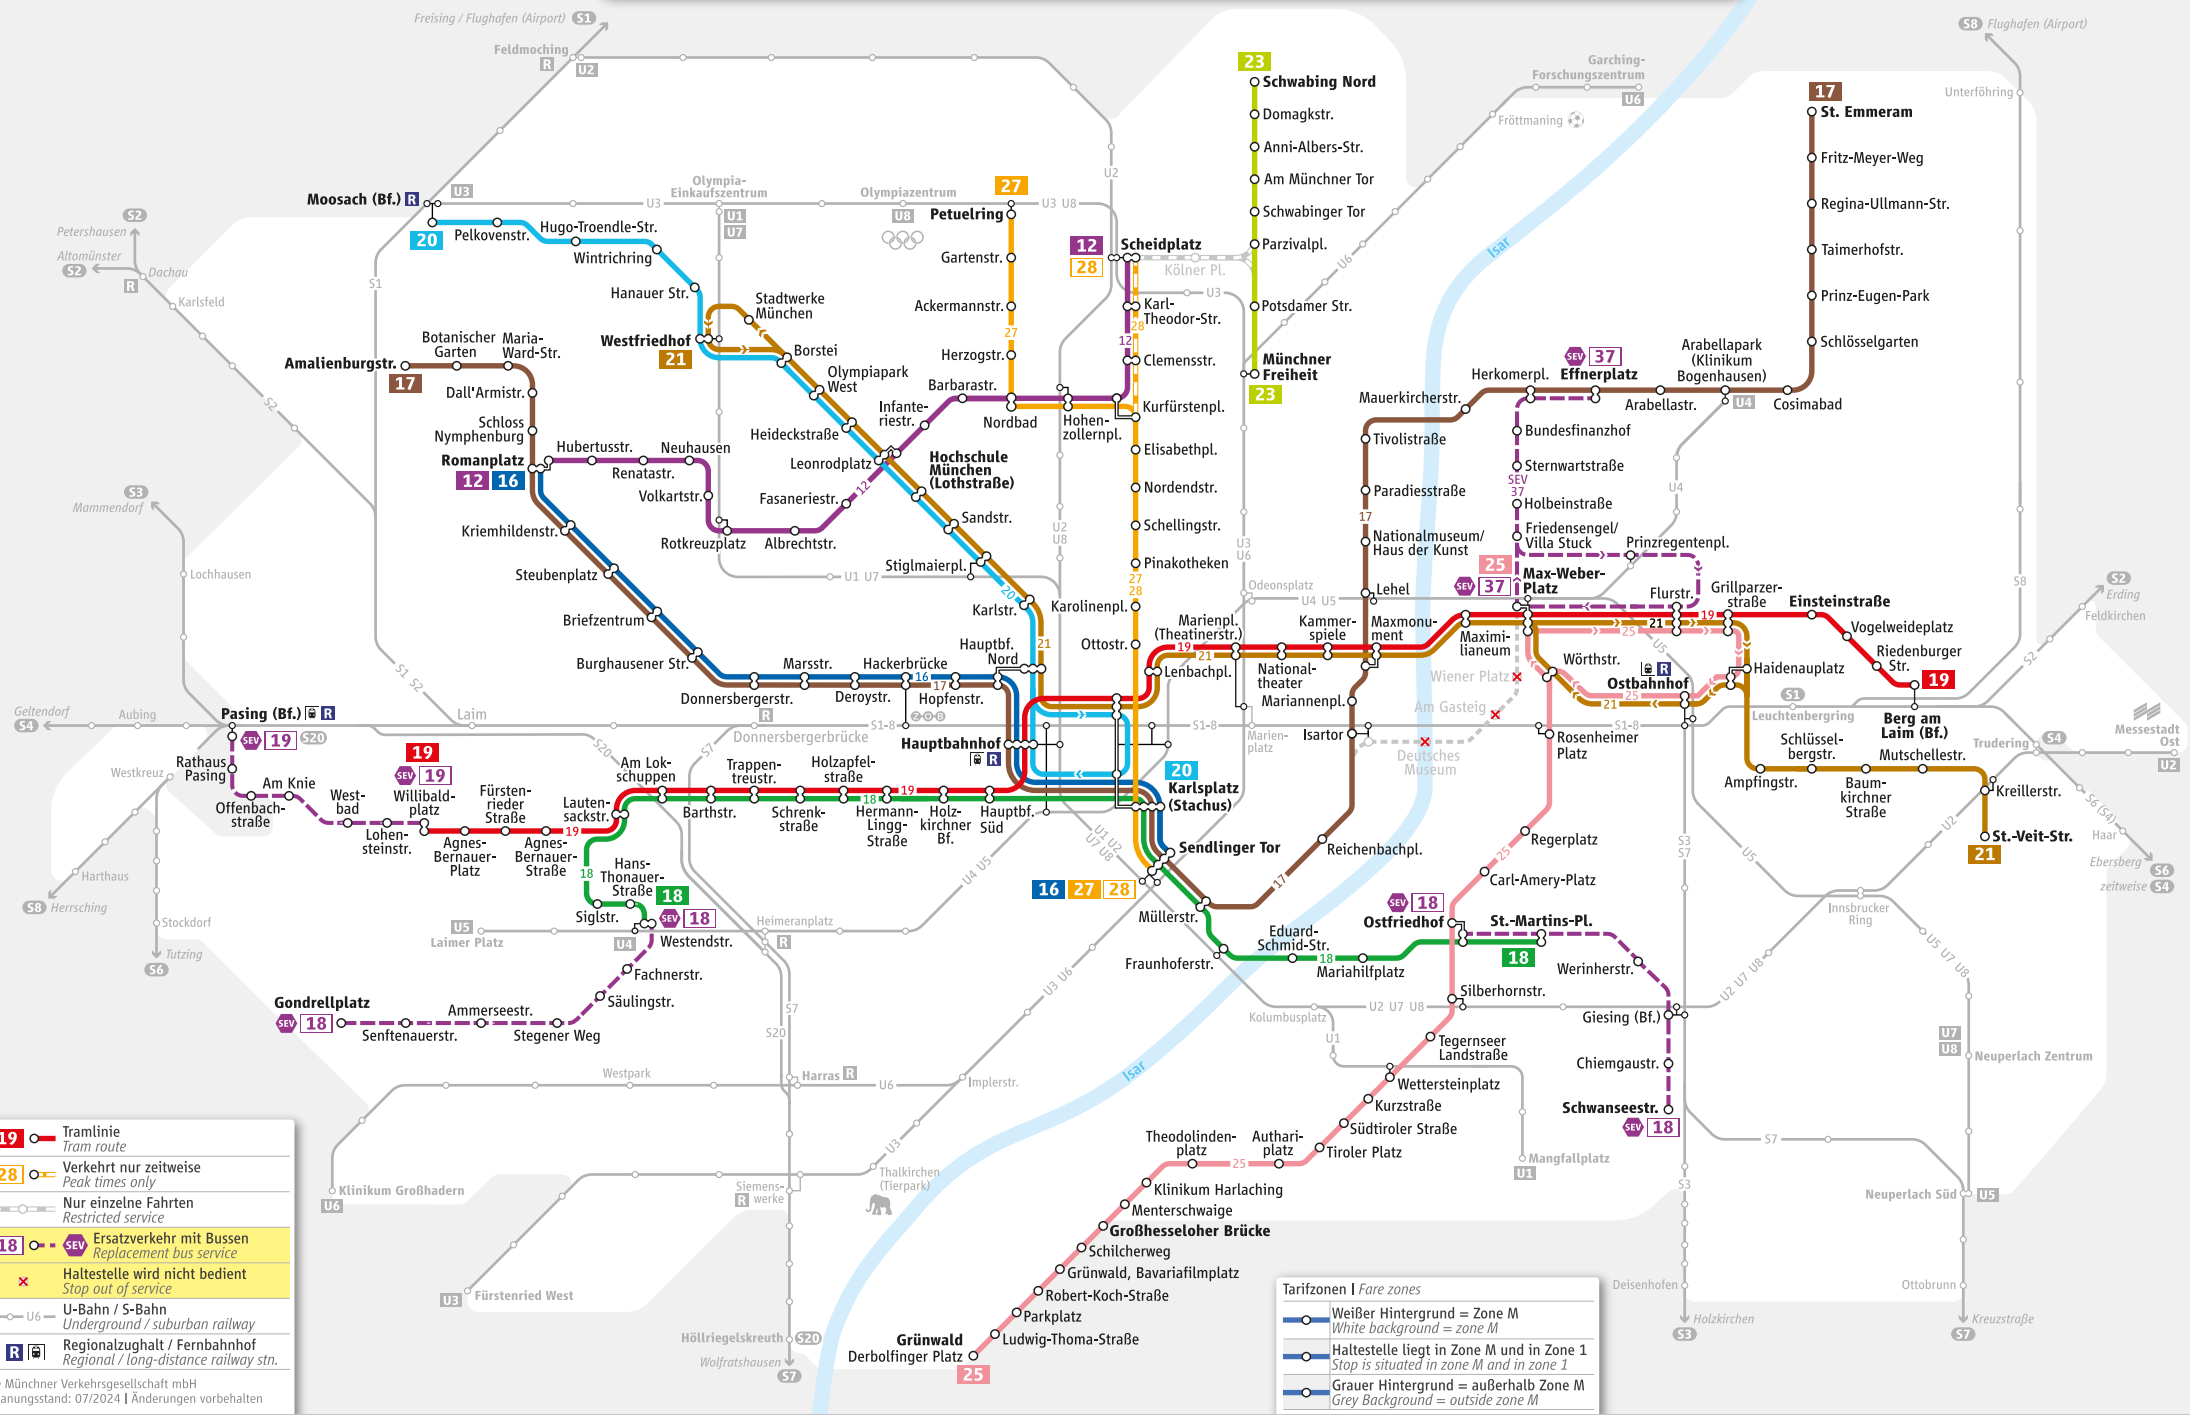

gültig valid 09.09. – 13.10.2024

18 Ab 07.10.2024 normaler Linienweg bis/ab Gondrellplatz
From 07.10.2024 normal route to/from Gondrellplatz
19 Ab 07.10.2024 Umleitung zum U-Bahnhof Westendstraße und Ersatzbus (SEV) Siglstraße – Pasing Bf.
From 07.10.2024 diversion to Westendstraße underground station and replacement bus (SEV) Siglstraße – Pasing Bf.

- 19** Tramlinie
Tram route
- 28** Verkehrt nur zeitweise
Peak times only
- Nur einzelne Fahrten
Restricted service
- 18** SEV Ersatzverkehr mit Bussen
Replacement bus service
- Haltestelle wird nicht bedient
Stop out of service
- U-Bahn / S-Bahn
Underground / suburban railway
- R Regionalzug / Fernbahnhof
Regional / long-distance railway stn.

Tarifzonen | Fare zones

Weißer Hintergrund = Zone M	White background = zone M
Haltestelle liegt in Zone M und in Zone 1	Stop is situated in zone M and in zone 1
Grauer Hintergrund = außerhalb Zone M	Grey Background = outside zone M