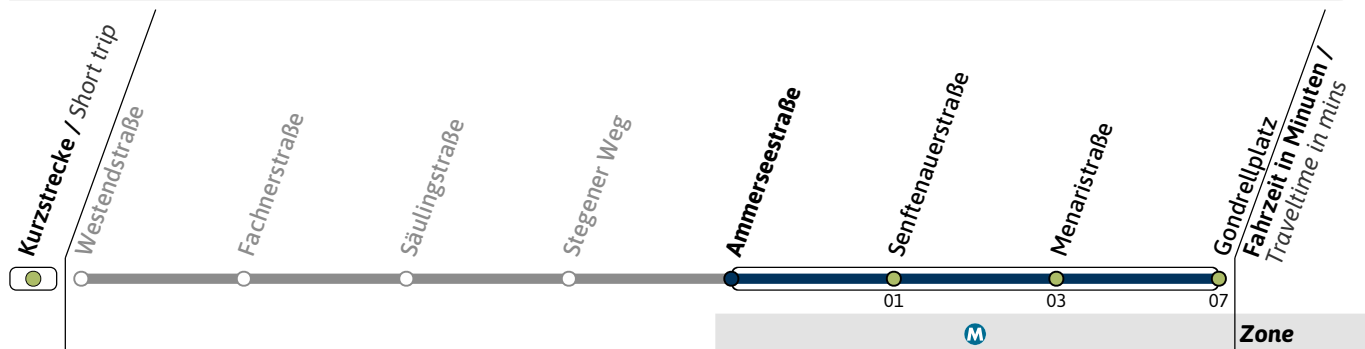

Live-Fahrplan und Infos zur Haltestelle
Real time and stop information

Gültig ab 11.03.2024 | Haltestellen-Nummer: 1212
Änderungen vorbehalten | mvv-muenchen.de

Münchner Verkehrsgesellschaft mbH
Tel.: 0800 344 22 66 00

18

Richtung / Destination
Gondrellplatz

Schienersatzverkehr
Rail Replacement Service

	Montag - Freitag Monday - Friday						Samstag Saturday					Sonn- und Feiertag Sunday and public holiday						
4						56						56					56	
5	16		36		56		21	36		56		21	36		56		56	
6	07	17	27	37	46	56	16	36		56	16	36		56		56		
7	06	16	26	36	46	56	17	37		57	16	36		56		56		
8	06	16	26	36	46	56	11	21	31	41	56	16	36		56		56	
9	06	16	26	36	46	56	06	16	26	36	46	56	16	26	36	46	56	
10	06	16	26	36	46	56	06	16	26	36	46	56	06	16	26	36	46	56
11	06	16	26	36	46	56	06	16	26	36	46	56	06	16	26	36	46	56
12	06	16	26	36	46	56	06	16	26	36	46	56	06	16	26	36	46	56
13	06	16	26	36	46	56	06	16	26	36	46	56	06	16	26	36	46	56
14	06	16	26	36	46	56	06	16	26	36	46	56	06	16	26	36	46	56
15	06	16	26	36	46	56	06	16	26	36	46	56	06	16	26	36	46	56
16	06	16	26	36	46	56	06	16	26	36	46	56	06	16	26	36	46	56
17	06	16	26	36	46	56	06	16	26	36	46	56	06	16	26	36	46	56
18	06	16	26	36	46	56	06	16	26	36	46	56	06	16	26	36	46	56
19	06	16	26	36	46	56	06	16	26	36	46	56	06	16	26	36	46	56
20	06	16	26	36	46	56	06	16	26	36	46	56	06	16	26	36	46	56
21	06	16	26	36	46	56	06	16	26	36	46	56	06	16	26	36	46	56
22	05	15	25	35		56	05	15	25	35		56	06	16	25	36		56
23		16		36		56		16		36		56		16		36		56
0		16		36		56		16		36		56		16		36		56
1		16		36				16		36				16		36		