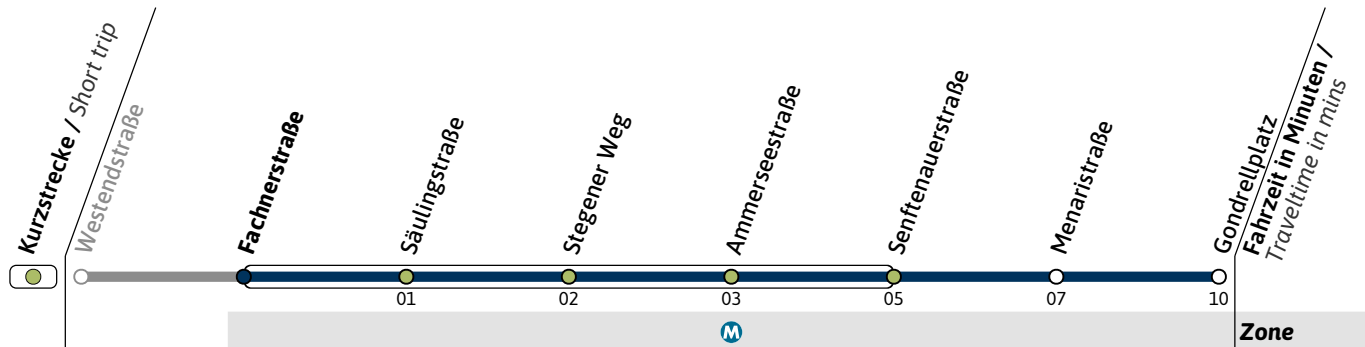

 Live-Fahrplan und Infos zur Haltestelle
 Real time and stop information

 Gültig ab 11.03.2024 | Haltestellen-Nummer: 260
 Änderungen vorbehalten | mvv-muenchen.de

 Münchner Verkehrsgesellschaft mbH
 Tel.: 0800 344 22 66 00

18

Richtung / Destination
Gondrellplatz via Ammerseestraße

Schienersatzverkehr
Rail Replacement Service

🕒	Montag - Freitag Monday - Friday						Samstag Saturday					Sonn- und Feiertag Sunday and public holiday											
	4	5	6	7	8	9	10	11	12	13	14	15	16	17	18	19	20	21	22	23	0	1	
		12	32	52			17	32	52			17	32	52			17	32	52				
	03	13	23	33	42	52	12	32	52			12	32	52			12	32	52				
	02	12	22	32	42	52	13	33	53			12	32	52			12	32	52				
	02	12	22	32	42	52	07	17	27	37	52			12	32	52			12	32	52		
	02	12	22	32	42	52	02	12	22	32	42	52			12	22	32	42	52				
	02	12	22	32	42	52	02	12	22	32	42	52			02	12	22	32	42	52			
	02	12	22	32	42	52	02	12	22	32	42	52			02	12	22	32	42	52			
	02	12	22	32	42	52	02	12	22	32	42	52			02	12	22	32	42	52			
	02	12	22	32	42	52	02	12	22	32	42	52			02	12	22	32	42	52			
	02	12	22	32	42	52	02	12	22	32	42	52			02	12	22	32	42	52			
	02	12	22	32	42	52	02	12	22	32	42	52			02	12	22	32	42	52			
	02	12	22	32	42	52	02	12	22	32	42	52			02	12	22	32	42	52			
	02	11	21	31	52		02	11	21	31	52			02	12	21	32	52					
		12	32	52				12	32	52					12	32	52						
		12	32	52				12	32	52					12	32	52						
		12	32					12	32						12	32							