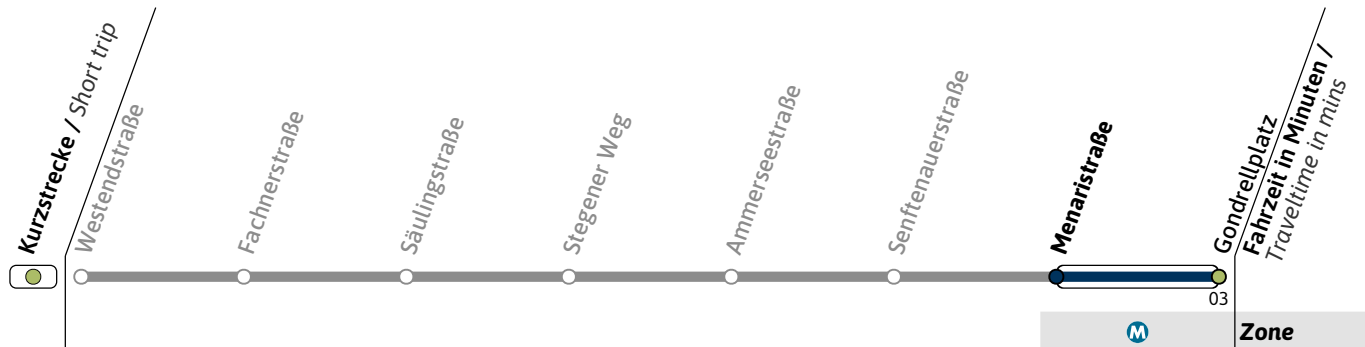

18

Richtung / Destination
Gondrellplatz

Schienersatzverkehr
Rail Replacement Service

🕒	Montag - Freitag Monday - Friday					Samstag Saturday					Sonn- und Feiertag Sunday and public holiday							
4					59					59					59			
5	19		39		59		24	39		59		24	39		59			
6	10	20	30	40	50		19		39	59	19		39		59			
7	00	10	20	30	40	50		20		40		19		39		59		
8	00	10	20	30	40	50	00	15	25	35	45		19		39	59		
9	00	10	20	30	40	50	00	10	20	30	40	50	19	29	39	49	59	
10	00	10	20	30	40	50	00	10	20	30	40	50	09	19	29	39	49	59
11	00	10	20	30	40	50	00	10	20	30	40	50	09	19	29	39	49	59
12	00	10	20	30	40	50	00	10	20	30	40	50	09	19	29	39	49	59
13	00	10	20	30	40	50	00	10	20	30	40	50	09	19	29	39	49	59
14	00	10	20	30	40	50	00	10	20	30	40	50	09	19	29	39	49	59
15	00	10	20	30	40	50	00	10	20	30	40	50	09	19	29	39	49	59
16	00	10	20	30	40	50	00	10	20	30	40	50	09	19	29	39	49	59
17	00	10	20	30	40	50	00	10	20	30	40	50	09	19	29	39	49	59
18	00	10	20	30	40	50	00	10	20	30	40	50	09	19	29	39	49	59
19	00	10	20	30	40	50	00	10	20	30	40	50	09	19	29	39	49	59
20	00	10	20	30	40	50	00	10	20	30	40	50	09	19	29	39	49	59
21	00	10	20	30	40	50	00	10	20	30	40	50	09	19	29	39	49	59
22	00	08	18	28	38	59	00	08	18	28	38	59	09	19	28	39		59
23		19		39		59		19		39		59		19		39		59
0		19		39		59		19		39		59		19		39		59
1		19		39				19		39				19		39		

Live-Fahrplan und Infos zur Haltestelle
Real time and stop information

Gültig ab 11.03.2024 | Haltestellen-Nummer: 1654
Änderungen vorbehalten | mvv-muenchen.de

Münchner Verkehrsgesellschaft mbH
Tel.: 0800 344 22 66 00