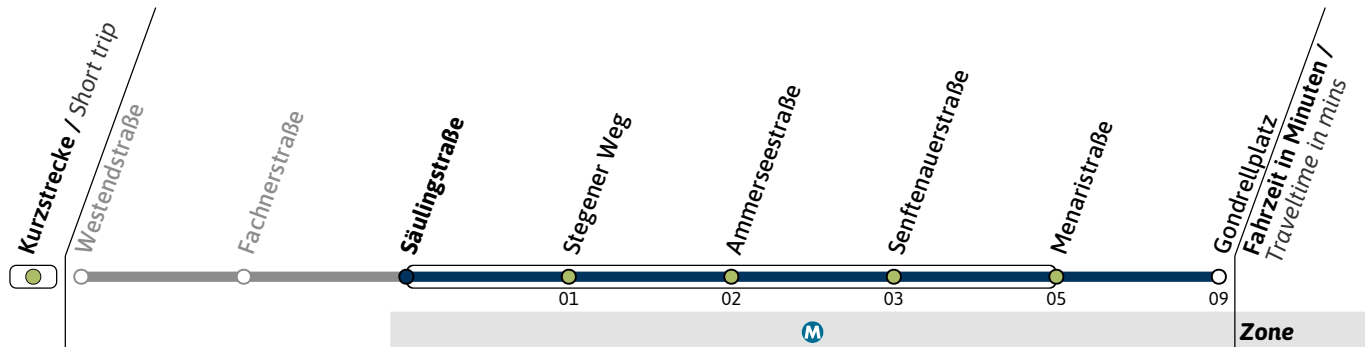

Live-Fahrplan und Infos zur Haltestelle
Real time and stop information

Gültig ab 11.03.2024 | Haltestellen-Nummer: 1208
Änderungen vorbehalten | mvv-muenchen.de

Münchner Verkehrsgesellschaft mbH
Tel.: 0800 344 22 66 00

18

Richtung / Destination
Gondrellplatz via Ammerseestraße

Schienersatzverkehr
Rail Replacement Service

🕒	Montag - Freitag Monday - Friday						Samstag Saturday					Sonn- und Feiertag Sunday and public holiday					
	04	05	06	07	08	09	04	05	06	07	08	04	05	06	07	08	09
4																	
5	14						19					19					
6	05	15					14					14					
7	04	14					15					14					
8	04	14					09	19				14					
9	04	14					04	14				14	24				
10	04	14					04	14				04	14	24			
11	04	14					04	14				04	14	24	34		
12	04	14					04	14				04	14	24	34		
13	04	14					04	14				04	14	24	34		
14	04	14					04	14				04	14	24	34		
15	04	14					04	14				04	14	24	34		
16	04	14					04	14				04	14	24	34		
17	04	14					04	14				04	14	24	34		
18	04	14					04	14				04	14	24	34		
19	04	14					04	14				04	14	24	34		
20	04	14					04	14				04	14	24	34		
21	04	14					04	14				04	14	24	34		
22	03	13					03	13				04	14	23	34		
23		14						14					14				
0		14						14					14				
1		14						14					14				