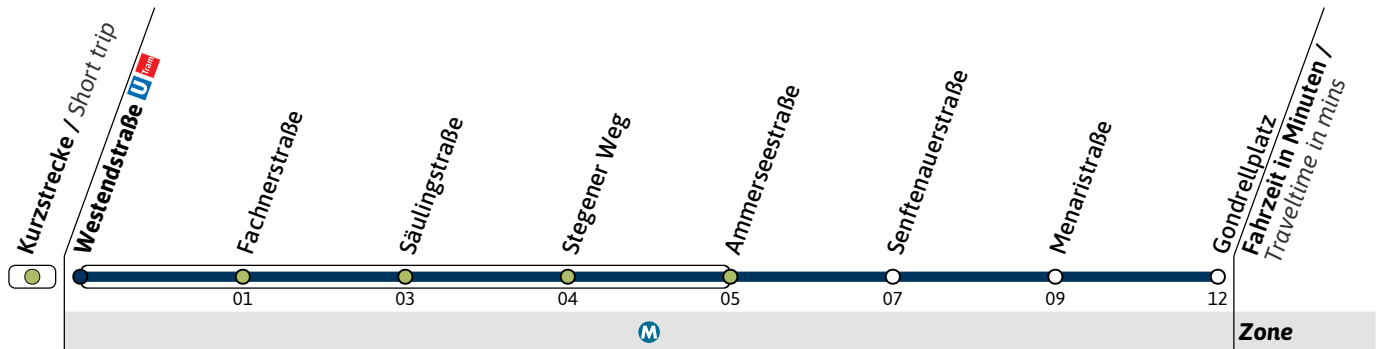

18

 Richtung / Destination
Gondrellplatz via Ammerseestraße

 Schienenersatzverkehr
 Rail Replacement Service

Uhrzeit	Montag - Freitag Monday - Friday						Samstag Saturday					Sonn- und Feiertag Sunday and public holiday						
	01	11	21	31	40	50	05	15	25	35	50	01	11	21	31	41	51	
4																		
5	11	31	51				16	31	51		16	31	51					
6	01	11	21	31	40	50	11	31	51		11	31	51					
7	00	10	20	30	40	50	11	31	51		11	31	51					
8	00	10	20	30	40	50	05	15	25	35	50	11	31	51				
9	00	10	20	30	40	50	00	10	20	30	40	50	11	21	31	41	51	
10	00	10	20	30	40	50	00	10	20	30	40	50	01	11	21	31	41	51
11	00	10	20	30	40	50	00	10	20	30	40	50	01	11	21	31	41	51
12	00	10	20	30	40	50	00	10	20	30	40	50	01	11	21	31	41	51
13	00	10	20	30	40	50	00	10	20	30	40	50	01	11	21	31	41	51
14	00	10	20	30	40	50	00	10	20	30	40	50	01	11	21	31	41	51
15	00	10	20	30	40	50	00	10	20	30	40	50	01	11	21	31	41	51
16	00	10	20	30	40	50	00	10	20	30	40	50	01	11	21	31	41	51
17	00	10	20	30	40	50	00	10	20	30	40	50	01	11	21	31	41	51
18	00	10	20	30	40	50	00	10	20	30	40	50	01	11	21	31	41	51
19	00	10	20	30	40	50	00	10	20	30	40	50	01	11	21	31	41	51
20	00	10	20	30	40	50	00	10	20	30	40	50	01	11	21	31	41	51
21	00	10	20	30	40	50	00	10	20	30	40	50	01	11	21	31	41	51
22	00	10	20	30	51		00	10	20	30	51	01	11	20	31	51		
23	11	31	51				11	31	51		11	31	51					
0	11	31	51				11	31	51		11	31	51					
1	11	31					11	31			11	31						

 Live-Fahrplan und Infos zur Haltestelle
 Real time and stop information

 Gültig ab 11.03.2024 | Haltestellen-Nummer: 260
 Änderungen vorbehalten | mvv-muenchen.de

 Münchner Verkehrsgesellschaft mbH
 Tel.: 0800 344 22 66 00