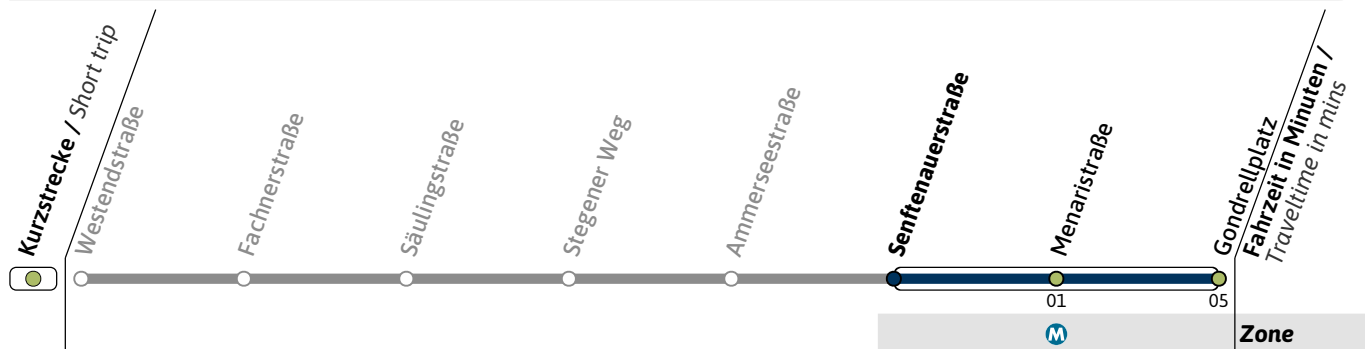

18

Richtung / Destination
Gondrellplatz

Schienerersatzverkehr
Rail Replacement Service

	Montag - Freitag Monday - Friday						Samstag Saturday					Sonn- und Feiertag Sunday and public holiday						
4						57										57		
5	17		37		57		22	37		57			22	37		57		
6	08	18	28	38	48	58	17	37		57			17	37		57		
7	08	18	28	38	48	58	18	38		58			17	37		57		
8	08	18	28	38	48	58	13	23	33	43	58			17	37		57	
9	08	18	28	38	48	58	08	18	28	38	48	58	17	27	37	47	57	
10	08	18	28	38	48	58	08	18	28	38	48	58	07	17	27	37	47	57
11	08	18	28	38	48	58	08	18	28	38	48	58	07	17	27	37	47	57
12	08	18	28	38	48	58	08	18	28	38	48	58	07	17	27	37	47	57
13	08	18	28	38	48	58	08	18	28	38	48	58	07	17	27	37	47	57
14	08	18	28	38	48	58	08	18	28	38	48	58	07	17	27	37	47	57
15	08	18	28	38	48	58	08	18	28	38	48	58	07	17	27	37	47	57
16	08	18	28	38	48	58	08	18	28	38	48	58	07	17	27	37	47	57
17	08	18	28	38	48	58	08	18	28	38	48	58	07	17	27	37	47	57
18	08	18	28	38	48	58	08	18	28	38	48	58	07	17	27	37	47	57
19	08	18	28	38	48	58	08	18	28	38	48	58	07	17	27	37	47	57
20	08	18	28	38	48	58	08	18	28	38	48	58	07	17	27	37	47	57
21	08	18	28	38	48	58	08	18	28	38	48	58	07	17	27	37	47	57
22	07	16	26	36		57	07	16	26	36		57	07	17	26	37		57
23		17		37		57		17		37		57		17		37		57
0		17		37		57		17		37		57		17		37		57
1		17		37				17		37				17		37		

Live-Fahrplan und Infos zur Haltestelle
Real time and stop information

Gültig ab 11.03.2024 | Haltestellen-Nummer: 1552
Änderungen vorbehalten | mvv-muenchen.de

Münchner Verkehrsgesellschaft mbH
Tel.: 0800 344 22 66 00