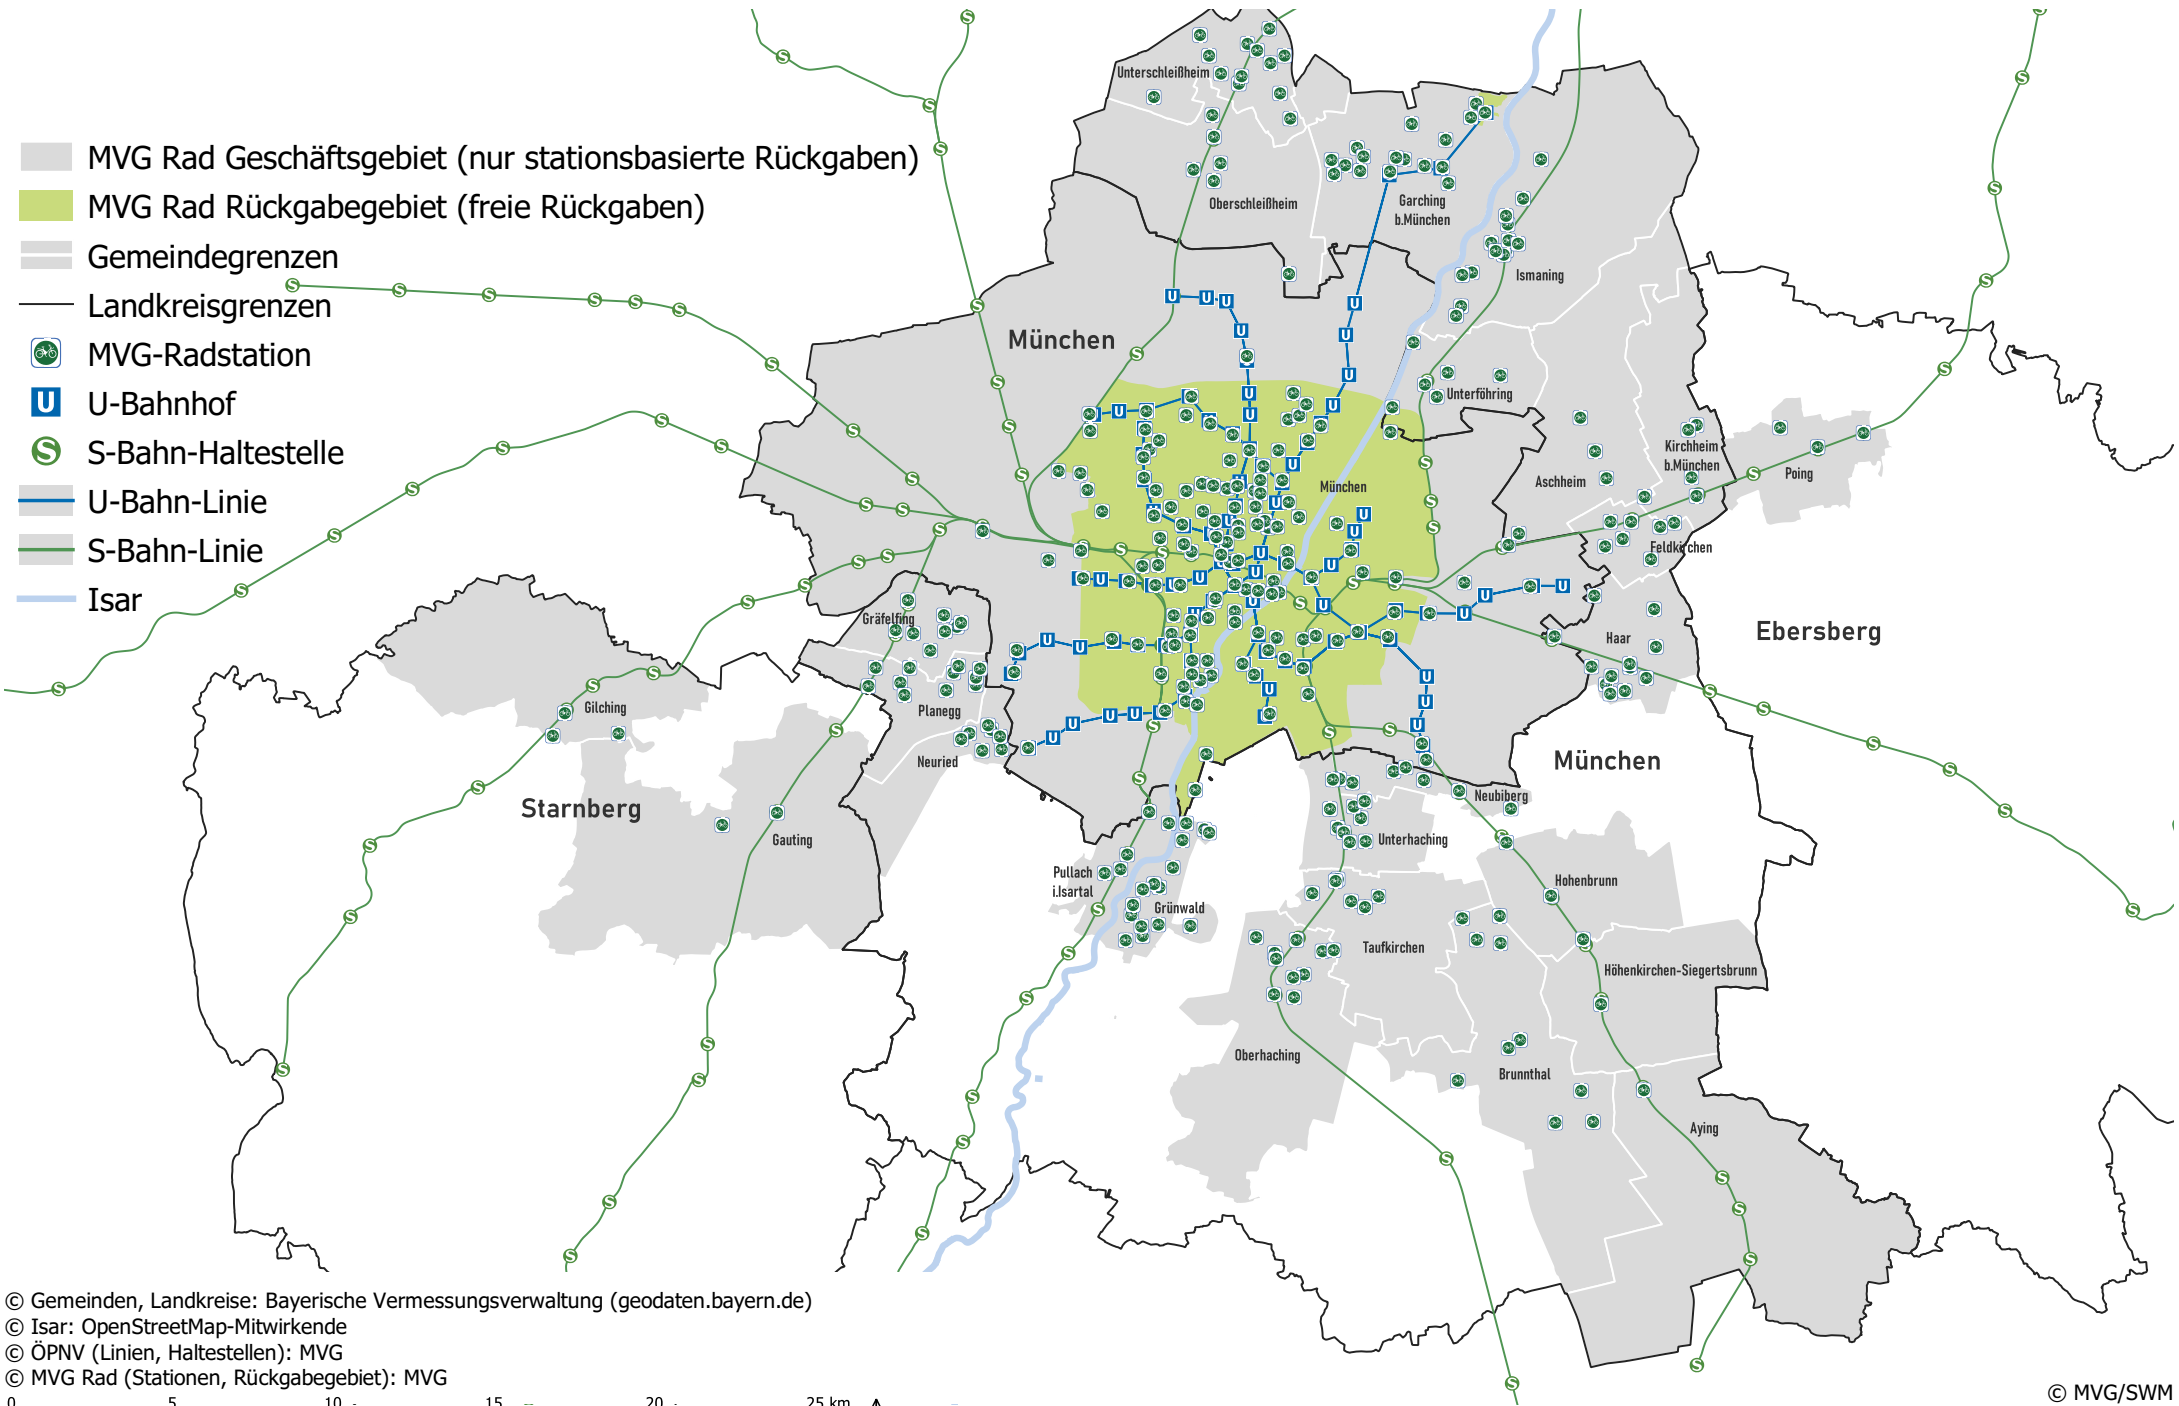

MVG Rad - Geschäfts- und Rückgabegebiete

- MVG Rad Geschäftsgebiet (nur stationsbasierte Rückgaben)
- MVG Rad Rückgabegebiet (freie Rückgaben)
- Gemeindegrenzen
- Landkreisgrenzen
- MVG-Radstation
- U-Bahnhof
- S-Bahn-Haltestelle
- U-Bahn-Linie
- S-Bahn-Linie
- Isar

© Gemeinden, Landkreise: Bayerische Vermessungsverwaltung (geodaten.bayern.de)

© Isar: OpenStreetMap-Mitwirkende

© ÖPNV (Linien, Haltestellen): MVG

© MVG Rad (Stationen, Rückgabegebiet): MVG

MVG Rad - Freie Rückgabegebiete