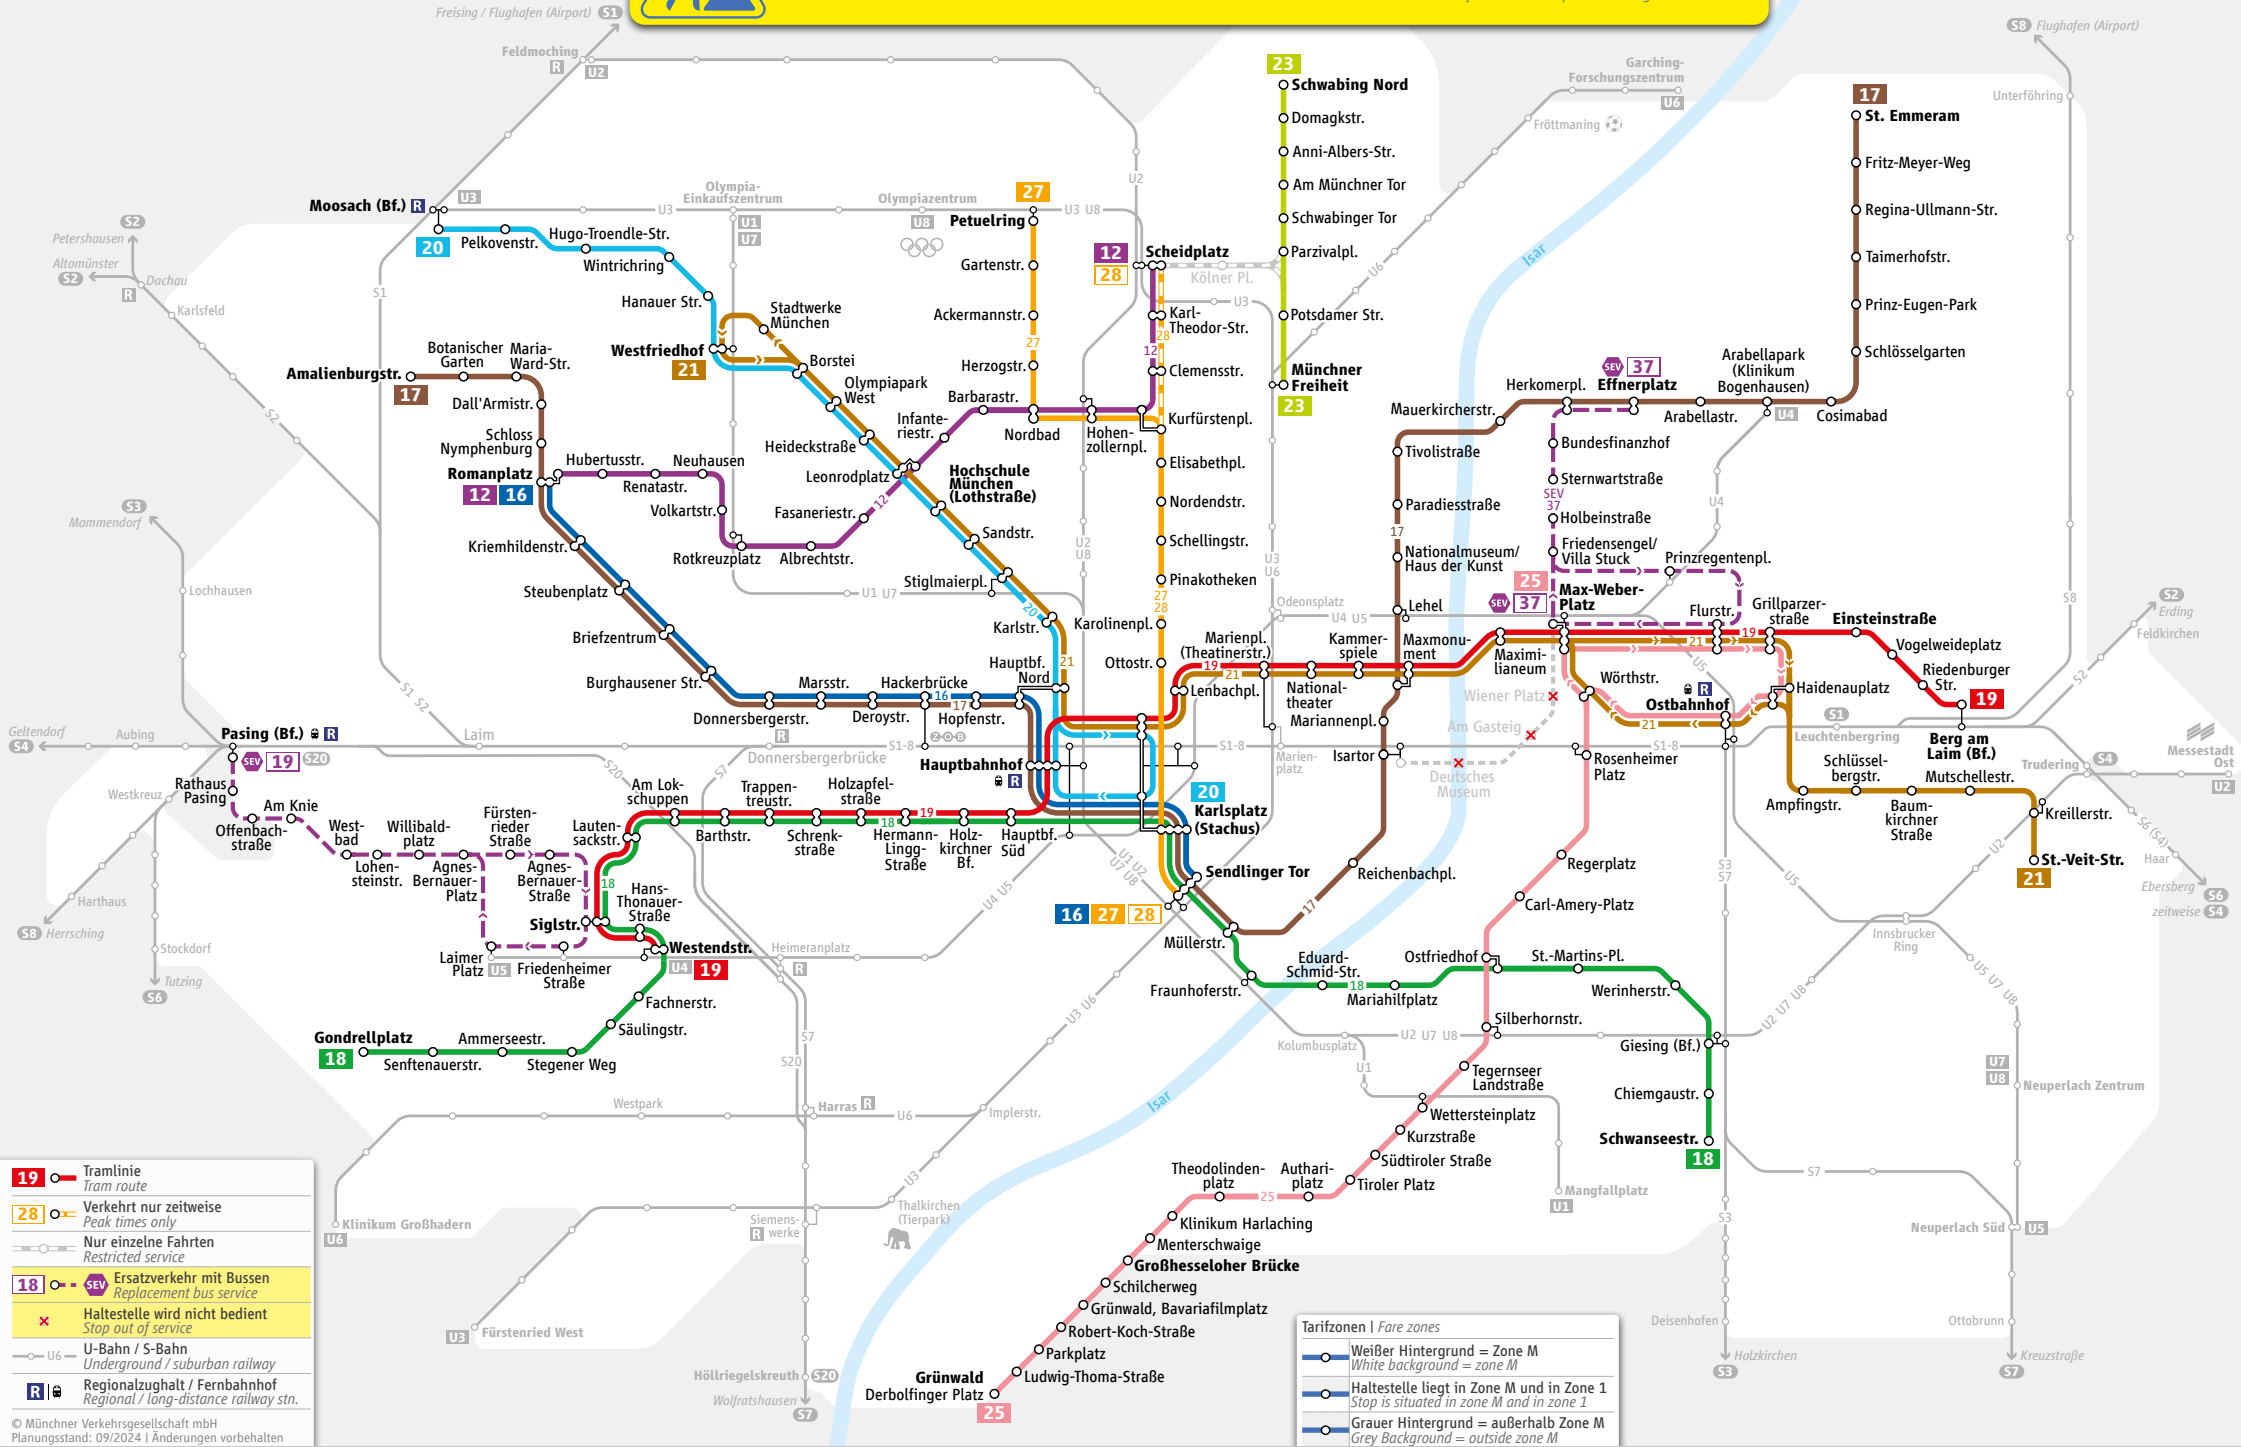

gültig valid 07.10. – 13.10.2024

In diesem Zeitraum können weitere Baumaßnahmen stattfinden. Bitte beachten Sie die Informationen an den Haltestellen sowie unter mvg.de/trambau
Further construction works may be carried out during this period. Please note the information at stops and on mvg.de/trambau

- 19** Tramlinie
Tram route
- 28** Verkehr nur zeitweise
Peak times only
- Nur einzelne Fahrten
Restricted service
- 18** Ersatzverkehr mit Bussen
Replacement bus service
- Haltestelle wird nicht bedient
Stop out of service
- U6 U-Bahn / S-Bahn
Underground / suburban railway
- R Regionalzug / Fernbahnhof
Regional / long-distance railway stn.

Tarifzonen | Fare zones

Weißer Hintergrund = Zone M	White background = zone M
Haltestelle liegt in Zone M und in Zone 1	Stop is situated in zone M and in zone 1
Grauer Hintergrund = außerhalb Zone M	Grey Background = outside zone M