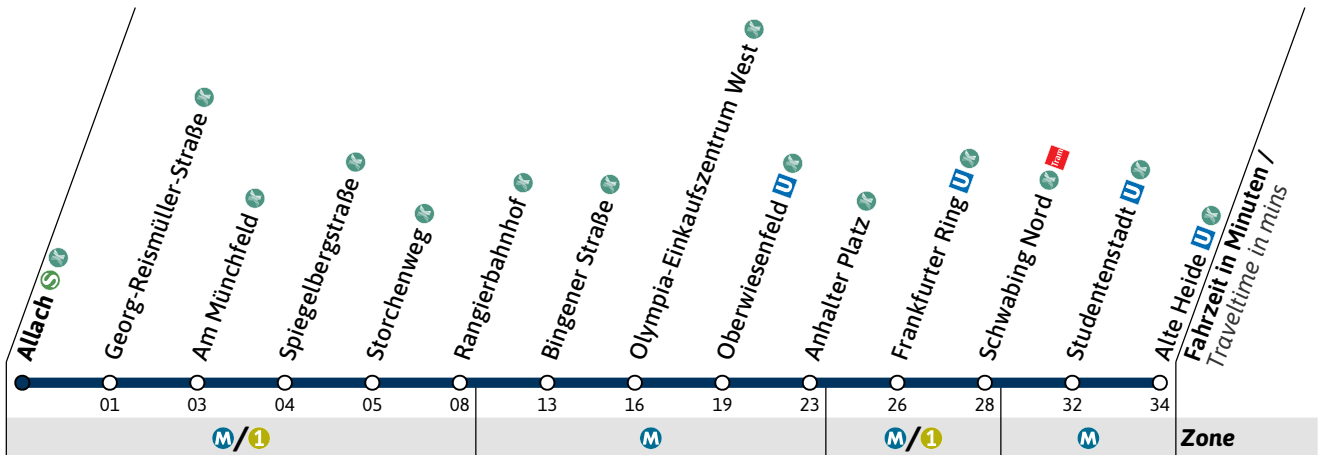

Haltestelle / Stop **Allach** (Zone)**X36****Richtung / Destination**
Alte Heide **ExpressBus**

🕒	Montag - Freitag Monday - Friday			Samstag Saturday		
	5			54		
6	14	34	54	13	33	53
7	14	34	54	14	34	54
8	14	34	54	14	34	54
9	14	34	54	14	34	54
10	14	34	54	14	34	54
11	14	34	54	14	34	54
12	14	34	54	14	34	54
13	14	34	54	14	34	54
14	14	34	54	14	34	54
15	14	34	54	14	34	54
16	14	34	54	14	34	54
17	14	34	54	14	34	54
18	14	34	54	14	34	54
19	14	34	54	14	34	54
20	14	34	54	14	34	54
21	13	33	53	13	33	53

Weitere Abfahrten zwischen Olympia-Einkaufszentrum West und Alte Heide siehe Linie X35
 Sonn- und Feiertag kein Betrieb
 Am 24./31.12. gilt (falls kein Sonntag): 24. bis 14:30 wie Samstag, ab 14:30 kein Betrieb, 31. wie Samstag

Live-Fahrplan und Infos zur Haltestelle
 Real time and stop information

Gültig ab 10.12.2023 | Haltestellen-Nummer: 1910
 Änderungen vorbehalten | mvv-muenchen.de

Münchner Verkehrsgesellschaft mbH
 Tel.: 0800 344 22 66 00