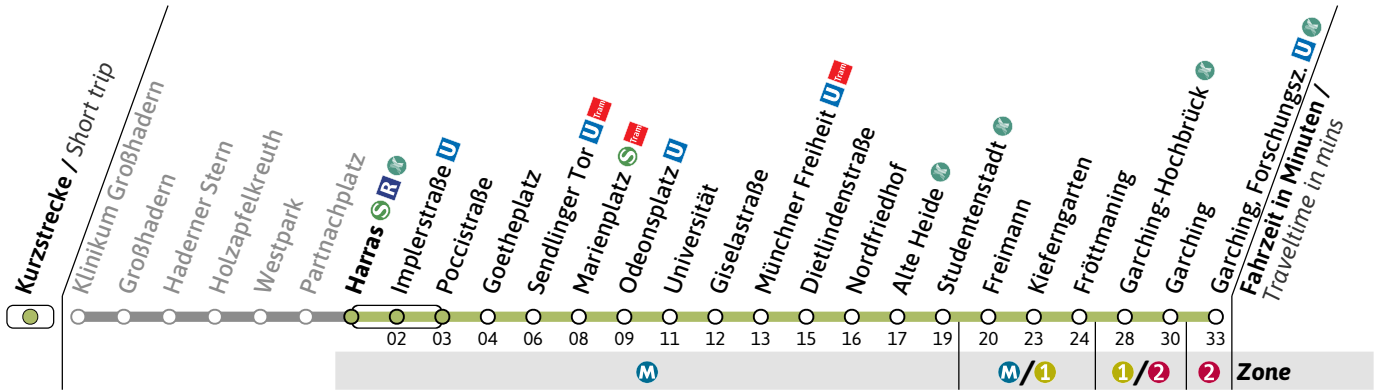

Haltestelle / Stop **Harras** (Zone **M**)

U6

Richtung / Destination
Garching, Forschungsz. via Marienplatz

U-Bahn
Underground

Uhrzeit	Montag - Donnerstag Monday-Thursday										Freitag Friday													
	4	18[▲]										18[▲]												
5	16	26[★]	36	46	56						16	26[★]	36	46	56									
6	06	16	26	30	36	40	46	50	56	06	16	26	30	36	40	46	50	56						
7	00	06	10	16	20	26	30	36	40	46	50	56	00	06	10	16	20	26	30	36	40	46	50	56
8	00	06	10	16	20	26	30	36	40	46	50[★]	56	00	06	10	16	20	26	30	36	40	46	50[★]	56
9	00[★]	06	10[◆]	16	20[◆]	26	30[◆]	36	40[◆]	46	50[◆]	56	00[★]	06	10[◆]	16	20[◆]	26	30[◆]	36	40[◆]	46	50[◆]	56
10	00[◆]	06	10[◆]	16	20[◆]	26	30[◆]	36	40[◆]	46	50[◆]	56	00[◆]	06	10[◆]	16	20[◆]	26	30[◆]	36	40[◆]	46	50[◆]	56
11	00[◆]	06	10[◆]	16	20[◆]	26	30[◆]	36	40[◆]	46	50[◆]	56	00[◆]	06	10[◆]	16	20[◆]	26	30[◆]	36	40[◆]	46	50[◆]	56
12	00[◆]	06	10[◆]	16	20[◆]	26	30[◆]	36	40[◆]	46	50[◆]	56	00[◆]	06	10[◆]	16	20[◆]	26	30[◆]	36	40[◆]	46	50[◆]	56
13	00[◆]	06	10[◆]	16	20[◆]	26	30[◆]	36	40[◆]	46	50[◆]	56	00[◆]	06	10[◆]	16	20[◆]	26	30[◆]	36	40[◆]	46	50[◆]	56
14	00[◆]	06	10[◆]	16	20[◆]	26	30[◆]	36	40[◆]	46	50[◆]	56	00[◆]	06	10[◆]	16	20[◆]	26	30[◆]	36	40[◆]	46	50[◆]	56
15	00[◆]	06	10[◆]	16	20[◆]	26	30[◆]	36	40[◆]	46	50[◆]	56	00[◆]	06	10[◆]	16	20[◆]	26	30[◆]	36	40[◆]	46	50[◆]	56
16	00[◆]	06	10[◆]	16	20	26	30	36	40	46	50	56	00[◆]	06	10[◆]	16	20	26	30	36	40	46	50	56
17	00	06	10	16	20	26	30	36	40	46	50	56	00	06	10	16	20	26	30	36	40	46	50	56
18	00	06	10	16	20	26	30	36	40[◆]	46	50[◆]	56	00	06	10	16	20	26	30	36	40[◆]	46	50[◆]	56
19	00[◆]	06	10[◆]	16	20[◆]	26	30[◆]	36	40[◆]	46[◆]	50[◆]	56	00[◆]	06	10[◆]	16	20[◆]	26	30[◆]	36	40[◆]	46[◆]	50[◆]	56
20	00[★]	06⁺	10⁺	16	26⁺	34	44⁺	54						00[★]	06⁺	10⁺	16	20⁺	26⁺	34	44⁺	54		
21	04⁺	14	24⁺	34	44⁺	54						04⁺	14	24⁺	34	44⁺	54							
22	04⁺	14	24⁺	34	44⁺	54						04⁺	14	24⁺	34	44⁺	54							
23	04⁺	14	24⁺	34	44⁺	54						04⁺	14	24⁺	34	44⁺	54							
0	04⁺	14	24⁺				44						04⁺	14	24⁺			44						
1	03[●]	14[▼]					44[■]						14				44⁺							
2	03[*]											03[▲]												

- = bis Implerstraße Montag-Donnerstag, nicht 28.3.24, 30.4., 8.5., 29.5., 14.8., 2.10., 31.10. / terminates at Implerstraße | Monday-Thursday, not 28.3.24, 30.4., 8.5., 29.5., 14.8., 2.10., 31.10.
- = bis Fröttmaning | nur 28.3.24, 30.4., 8.5., 29.5., 14.8., 2.10., 31.10. / terminates at Fröttmaning | only 28.3.24, 30.4., 8.5., 29.5., 14.8., 2.10., 31.10.
- ★ = bis Implerstraße nur 28.3.24, 30.4., 8.5., 29.5., 14.8., 2.10., 31.10. / terminates at Implerstraße | only 28.3.24, 30.4., 8.5., 29.5., 14.8., 2.10., 31.10.
- ▼ = nur 28.3.24, 30.4., 8.5., 29.5., 14.8., 2.10., 31.10. / only 28.3.24, 30.4., 8.5., 29.5., 14.8., 2.10., 31.10.
- ▲ = bis Implerstraße / terminates at Implerstraße
- = bis Münchner Freiheit / terminates at Münchner Freiheit
- ✳ = bis Kieferngarten / terminates at Kieferngarten
- + = bis Fröttmaning / terminates at Fröttmaning

Live-Fahrplan und Infos zur Haltestelle
Real time and stop information

Gültig ab 10.12.2023 | Haltestellen-Nummer: 1130
Änderungen vorbehalten | mvv-muenchen.de

Münchner Verkehrsgesellschaft mbH
Tel.: 0800 344 22 66 00