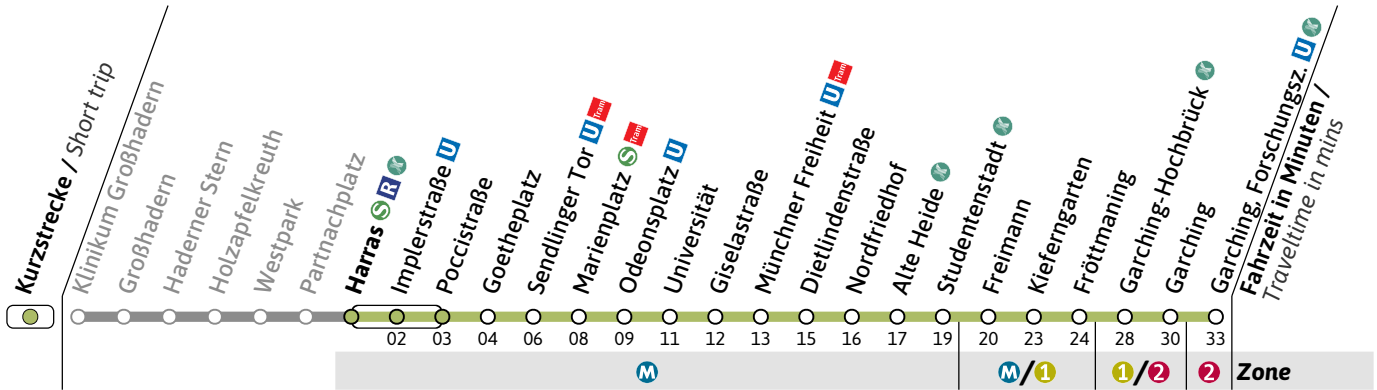

Live-Fahrplan und Infos zur Haltestelle
Real time and stop information

Gültig ab 10.12.2023 | Haltestellen-Nummer: 1130
Änderungen vorbehalten | mvv-muenchen.de

Münchner Verkehrsgesellschaft mbH
Tel.: 0800 344 22 66 00

U

Haltestelle / Stop **Harras** (Zone **M**)

U6

Richtung / Destination
Garching, Forschungs. via Marienplatz

U-Bahn
Underground

Uhrzeit	Samstag Saturday										Sonn- und Feiertag Sunday and public holiday							
	4	18 [▲]										18 [▲]						
5	16					36					56	16	36	56				
6	16					36					56	16	36	56				
7	16	26				36	46				56	16	36	56				
8	06	16	26			36	46	56				16	34	44 ⁺	54			
9	06	16	26			36	46	56	04 ⁺	14	24 ⁺	34	44 ⁺	54				
10	06	16	26			36	40 [*]	46	50 [◆]	56	04 ⁺	14	24 ⁺	34	44 ⁺	54		
11	00 [◆]	06	10 [*]	16	20 [◆]	26	30 [◆]	36	40 [*]	46	50 [◆]	56	04 ⁺	14	24 ⁺	34	44 ⁺	54
12	00 [◆]	06	10 [*]	16	20 [◆]	26	30 [◆]	36	40 [*]	46	50 [◆]	56	04 ⁺	14	24 ⁺	34	44 ⁺	54
13	00 [◆]	06	10 [*]	16	20 [◆]	26	30 [◆]	36	40 [*]	46	50 [◆]	56	04 ⁺	14	24 ⁺	34	44 ⁺	54
14	00 [◆]	06	10 [*]	16	20 [◆]	26	30 [◆]	36	40 [*]	46	50 [◆]	56	04 ⁺	14	24 ⁺	34	44 ⁺	54
15	00 [◆]	06	10 [*]	16	20 [◆]	26	30 [◆]	36	40 [*]	46	50 [◆]	56	04 ⁺	14	24 ⁺	34	44 ⁺	54
16	00 [◆]	06	10 [*]	16	20 [◆]	26	30 [◆]	36	40 [*]	46	50 [◆]	56	04 ⁺	14	24 ⁺	34	44 ⁺	54
17	00 [◆]	06	10 [*]	16	20 [◆]	26	30 [◆]	36	40 [*]	46	50 [◆]	56	04 ⁺	14	24 ⁺	34	44 ⁺	54
18	00 [◆]	06	10 [*]	16	20 [◆]	26	30 [◆]	36	40 [◆]	46	50 [◆]	56	04 ⁺	14	24 ⁺	34	44 ⁺	54
19	00 [◆]	06	16	26			36	46 ⁺			56	04 ⁺	14	24 ⁺	34	44 ⁺	54	
20	06 ⁺	16	26 ⁺	34			44 ⁺	54			04 ⁺	14	24 ⁺	34	44 ⁺	54		
21	04 ⁺	14	24 ⁺	34			44 ⁺	54			04 ⁺	14	24 ⁺	34	44 ⁺	54		
22	04 ⁺	14	24 ⁺	34			44 ⁺	54			04 ⁺	14	24 ⁺	34	44 ⁺	54		
23	04 ⁺	14	24 ⁺	34			44 ⁺	54			04 ⁺	14	24 ⁺	34	44 ⁺	54		
0	04 ⁺	14	24 ⁺					44			04 ⁺	14	24 ⁺			44		
1	14							44 ⁺			03 [●]	14 [▼]			44 [■]			
2	03 [▲]											03 [*]						