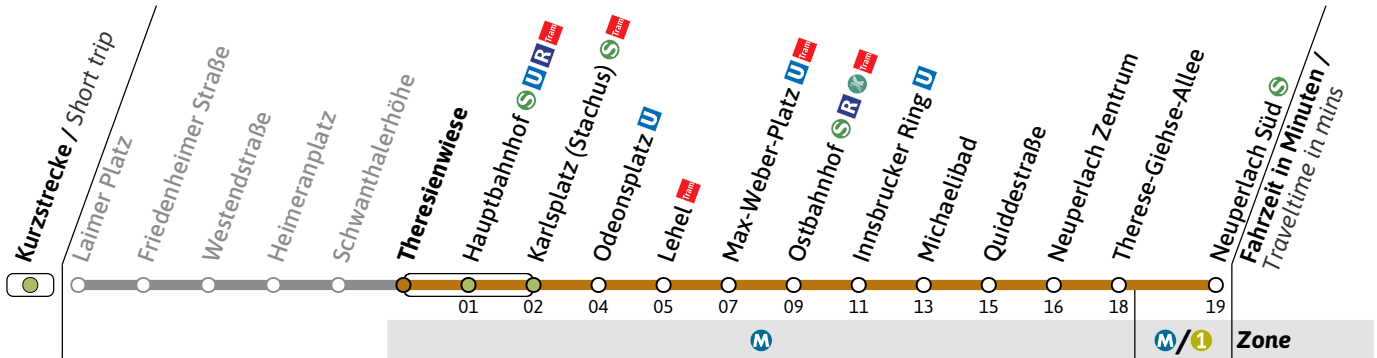

Haltestelle / Stop **Theresienwiese** (Zone **M**)

U5

Richtung / Destination **Neuperlach Süd** via Hauptbahnhof

U-Bahn
Underground

🕒	Montag - Freitag Monday - Friday										Samstag Saturday			Sonn- und Feiertag Sunday and public holiday										
4	25										25			25										
5	03		23				43	53			03	23	43	03	23	43								
6	03	13	23	27	33	37	43	47	53	57	03	23	43	03	23	43								
7	03	07	13	17	23	27	33	37	43	47	53	57	03	23	33	43	53	03	23	43				
8	03	07	13	17	23	27	33	37	43	47	53	57	03	13	23	33	43	53	03	23	43	53		
9	03	07	13	17	23	27	33	37	43	47	53	57	03	13	23	33	43	53	03	13	23	33	43	53
10	03	07	13	17	23	27	33	37	43	47	53	57	03	13	23	33	43	53	03	13	23	33	43	53
11	03	07	13	17	23	27	33	37	43	47	53	57	03	13	23	33	43	53	03	13	23	33	43	53
12	03	07	13	17	23	27	33	37	43	48	53	58	03	13	23	33	43	53	03	13	23	33	43	53
13	03	08	13	18	23	28	33	38	43	48	53	58	03	13	23	33	43	53	03	13	23	33	43	53
14	03	08	13	18	23	28	33	38	43	48	53	58	03	13	23	33	43	53	03	13	23	33	43	53
15	03	08	13	17	23	27	33	37	43	47	53	57	03	13	23	33	43	53	03	13	23	33	43	53
16	03	07	13	17	23	27	33	37	43	47	53	57	03	13	23	33	43	53	03	13	23	33	43	53
17	03	07	13	17	23	27	33	37	43	47	53	57	03	13	23	33	43	53	03	13	23	33	43	53
18	03	07	13	17	23	27	33	37	43	47	53	57	03	13	23	33	43	53	03	13	23	33	43	53
19	03	07	13	17	23	27	33	37	43		53		03	13	23	33	43	53	03	13	23	33	43	53
20	03		13		23		33		43		53		03	13	23	33	43	53	03	13	23	33	43	53
21	03		13		23		33		43		53		03	13	23	33	43	53	03	13	23	33	43	53
22	03		13		23		33		43		53		03	13	23	33	43	53	03	13	23	33	43	53
23	03		13		23		33		43		53		03	13	23	33	43	53	03	13	23	33	43	53
0	03		13		23				43				03	13	23			43	03	13	23			43
1			10						40 [●]						10			40			10			40 [■]
2			10 [●]												10						10 [■]			

● = nur Freitag und Montag mit Donnerstag vor Feiertagen
 ■ = nur 24.12.23, 31.12.23, 31.3.24, 19.5. / only 24.12.23, 31.12.23, 31.3.24, 19.5.

Live-Fahrplan und Infos zur Haltestelle
Real time and stop information