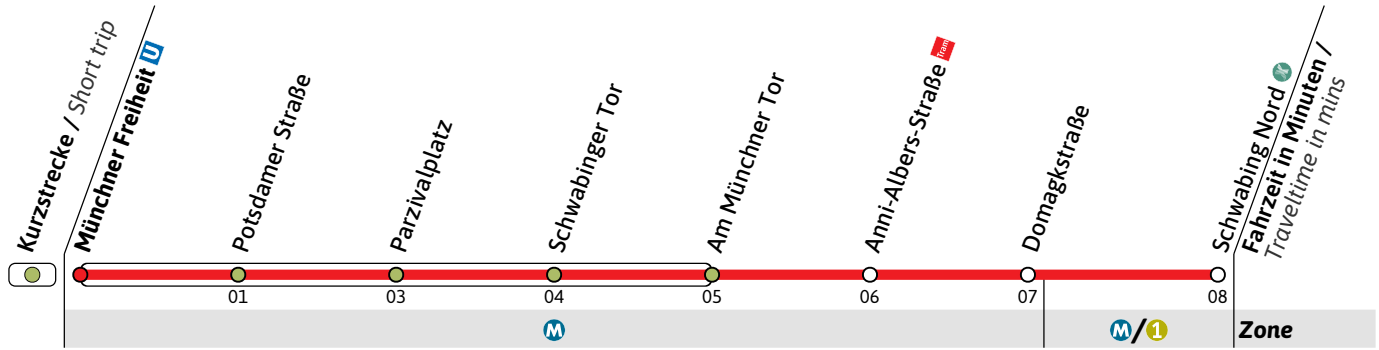

Tram

Haltestelle / Stop **Münchner Freiheit U** (Zone **M**)

23

Richtung / Destination
Schwabing Nord via Parzivalplatz

Tram

🕒	Montag - Freitag Monday - Friday										Samstag Saturday			Sonn- und Feiertag Sunday and public holiday																
	5	08		28				48		08	28	48	08	28	48															
6	08	18	28	38		48	58	08	28	48	08	28	48																	
7	08	13	18	23	28	33	38	43	48	53	58	08	28	38	48	58	08	28	48											
8	02	06	10	14	18	22	26	30	34	38	42	46	50	54	58	08	18	28	38	48	58	08	28	48						
9	03	08	13	18		28	38		48	58	08	18	28	38	48	58	08	18	28	38	48	58	08	28	48	58				
10	08	18		28	38		48	58	08	18	28	38	48	58	08	18	28	38	48	58	08	18	28	38	48	58				
11	08	18		28	38		48	58	08	18	28	38	48	58	08	18	28	38	48	58	08	18	28	38	48	58				
12	08	18		28	38		48	58	08	18	28	38	48	58	08	18	28	38	48	58	08	18	28	38	48	58				
13	08	18		28	38		48	58	08	18	28	38	48	58	08	18	28	38	48	58	08	18	28	38	48	58				
14	08	18		28	38		48	58	08	18	28	38	48	58	08	18	28	38	48	58	08	18	28	38	48	58				
15	08	18		28	38		48	58	08	18	28	38	48	58	08	18	28	38	48	58	08	18	28	38	48	58				
16	08	13	18	23	28	33	38	43	48	53	58	08	18	28	38	48	58	08	18	28	38	48	58	08	18	28	38	48	58	
17	03	08	13	18	23	28	33	38	43	48	53	58	08	18	28	38	48	58	08	18	28	38	48	58	08	18	28	38	48	58
18	03	08	13	18	23	28	33	38	43	48	53	58	08	18	28	38	48	58	08	18	28	38	48	58	08	18	28	38	48	58
19	03	08	13	18		28	38		48	58	08	18	28	38	48	58	08	18	28	38	48	58	08	18	28	38	48	58		
20	08	18		28	38		48	58	08	18	28	38	48	58	08	18	28	38	48	58	08	18	28	38	48	58				
21	08	18		28	38		48	58	08	18	28	38	48	58	08	18	28	38	48	58	08	18	28	38	48	58				
22	08			28			48		08	28	48	08	28	48																
23	08			28			48		08	28	48	08	28	48																
0	08			28			48		08	28	48	08	28	48																
1	08			28					08	28		08	28																	